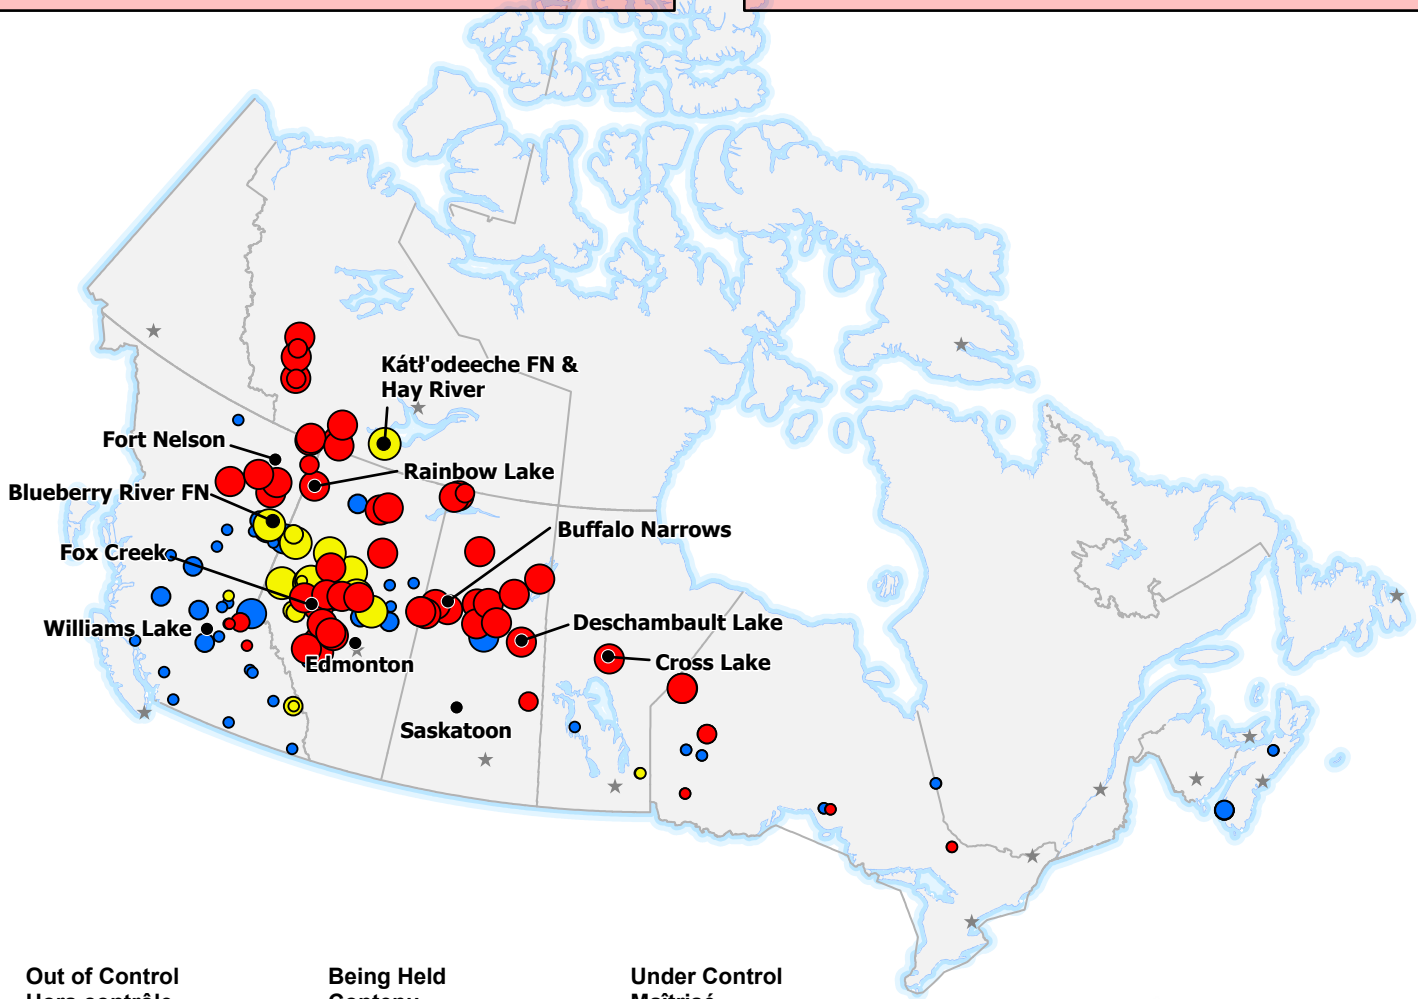

The CIFFC National Preparedness Level remains at **Level 5**

Some Agencies have High to Extreme wildland fire hazard status and national resource levels may not be sufficient to meet occurring and anticipated wildland fire activity.

Le niveau de préparation national du CIFFC demeure au **Niveau 5**

Certains organismes ont un danger de feu allant d'élevé à extrême et le niveau national de ressources peut ne pas être suffisant pour les feux de forêts actifs et prévus.

**Out of Control  
Hors contrôle**

- 1 - 100 Hectares
- 100 - 999 Hectares
- > 1000 Hectares

**Being Held  
Contenu**

- 1 - 100 Hectares
- 100 - 999 Hectares
- > 1000 Hectares

**Under Control  
Maîtrisé**

- 1 - 100 Hectares
- 100 - 999 Hectares
- > 1000 Hectares