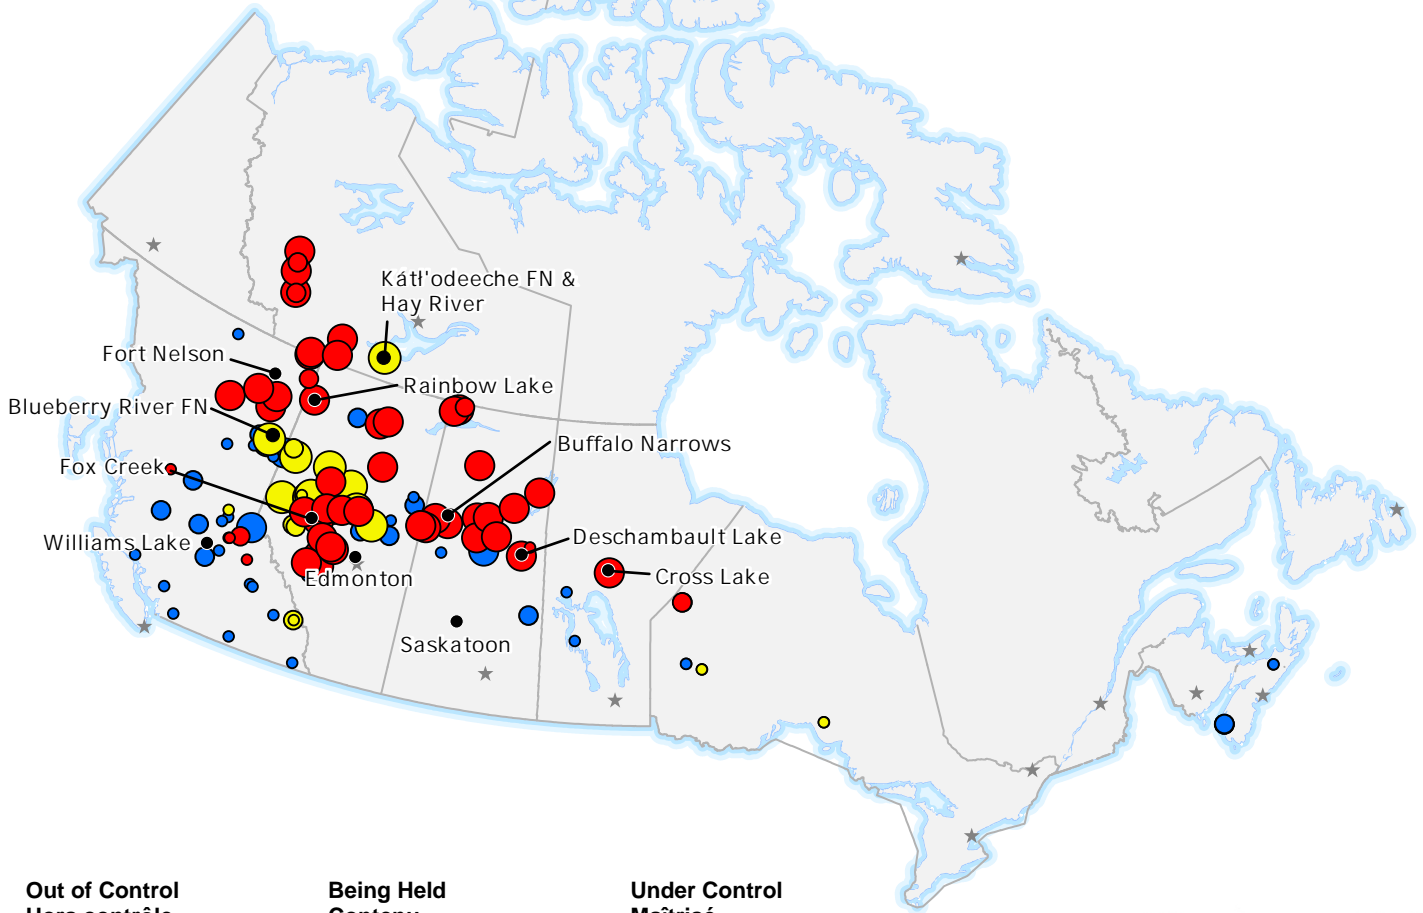

The CIFFC National Preparedness Level remains at **Level 5**

Some Agencies have High to Extreme wildland fire hazard status and national resource levels may not be sufficient to meet occurring and anticipated wildland fire activity.

Le niveau de préparation national du CIFFC demeure au **Niveau 5**

Certains organismes ont un danger de feu allant d'élevé à extrême et le niveau national de ressources peut ne pas être suffisant pour les feux de forêts actifs et prévus.

**Out of Control
Hors contrôle**

- 1 - 100 Hectares
- 100 - 999 Hectares
- > 1000 Hectares

**Being Held
Contenu**

- 1 - 100 Hectares
- 100 - 999 Hectares
- > 1000 Hectares

**Under Control
Maîtrisé**

- 1 - 100 Hectares
- 100 - 999 Hectares
- > 1000 Hectares