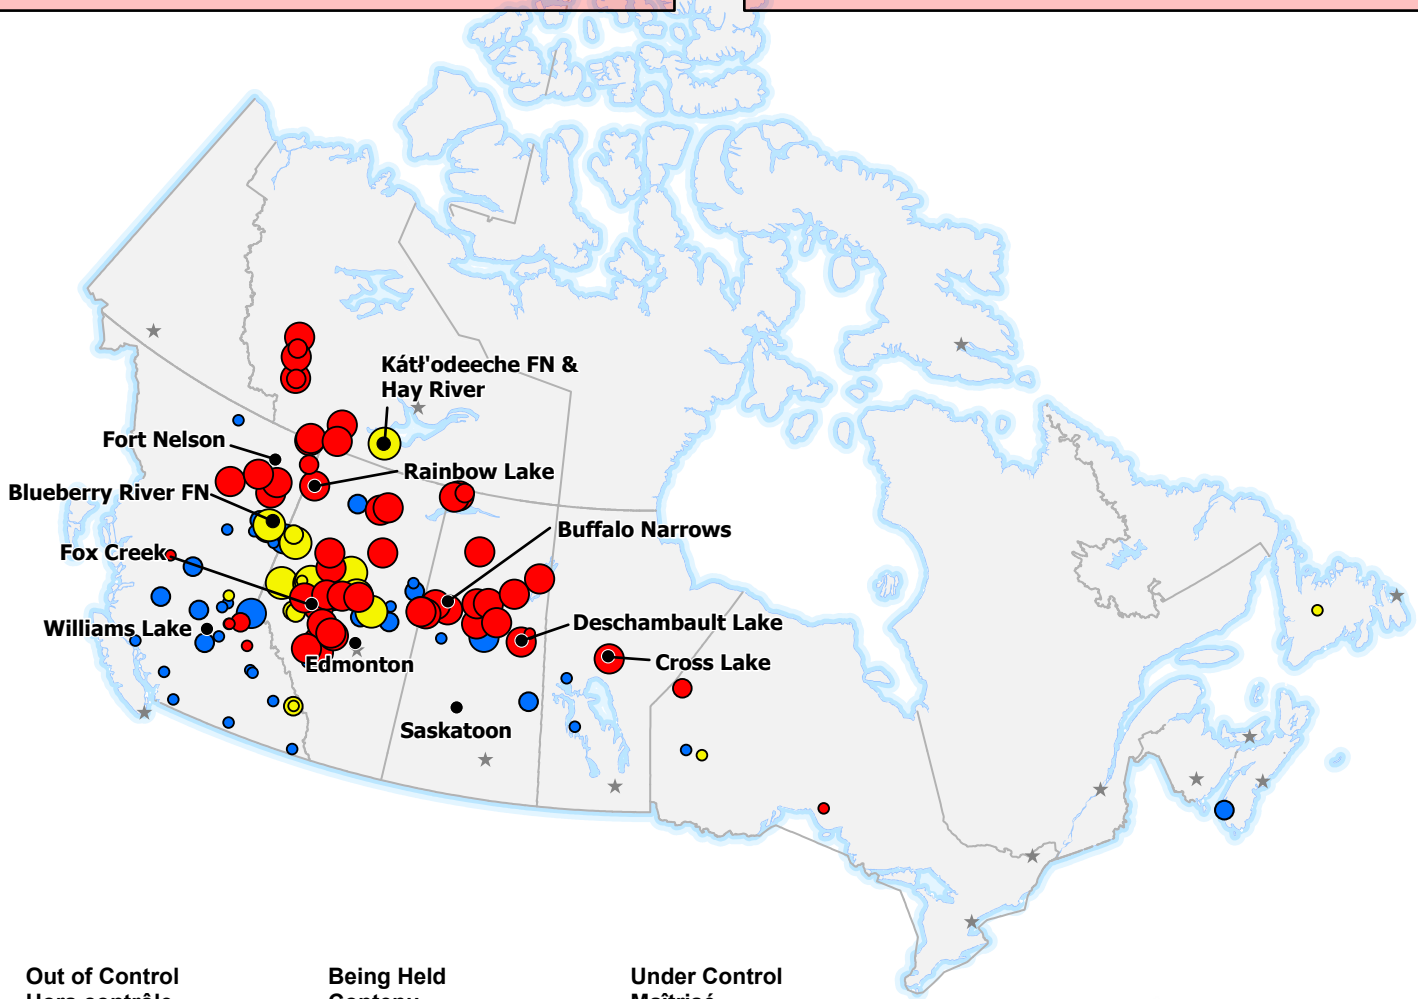

The CIFFC National Preparedness Level remains at **Level 5**

Some Agencies have High to Extreme wildland fire hazard status and national resource levels may not be sufficient to meet occurring and anticipated wildland fire activity.

Le niveau de préparation national du CIFFC demeure au **Niveau 5**

Certains organismes ont un danger de feu allant d'élevé à extrême et le niveau national de ressources peut ne pas être suffisant pour les feux de forêts actifs et prévus.

**Out of Control
Hors contrôle**

- 1 - 100 Hectares
- 100 - 999 Hectares
- > 1000 Hectares

**Being Held
Contenu**

- 1 - 100 Hectares
- 100 - 999 Hectares
- > 1000 Hectares

**Under Control
Maîtrisé**

- 1 - 100 Hectares
- 100 - 999 Hectares
- > 1000 Hectares