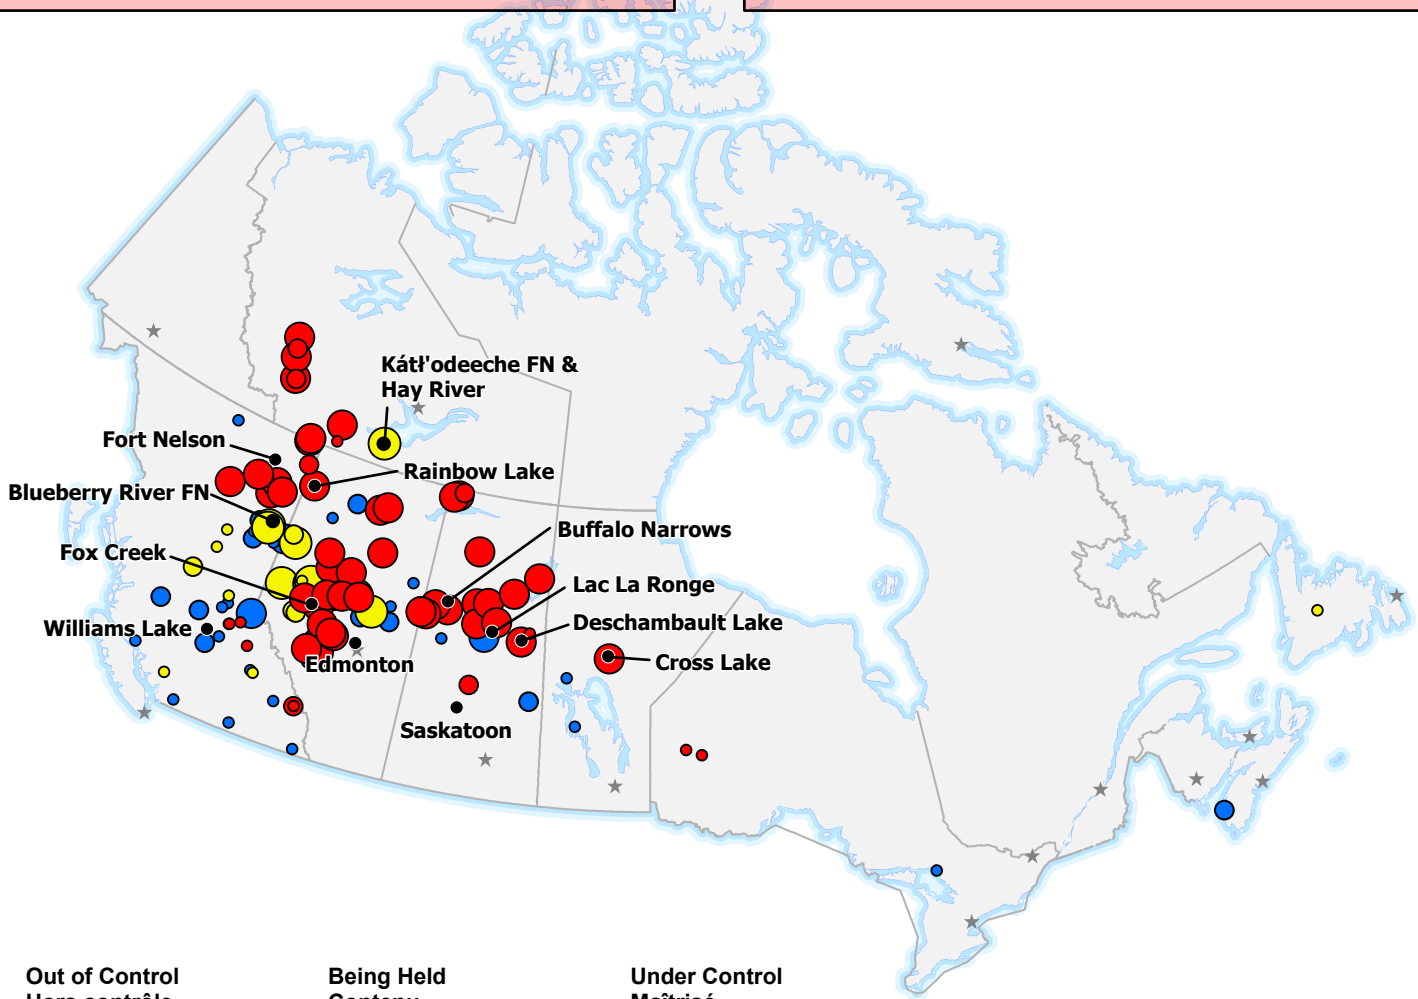

The CIFFC National Preparedness Level remains at **Level 5**

Some Agencies have High to Extreme wildland fire hazard status and national resource levels may not be sufficient to meet occurring and anticipated wildland fire activity.

Le niveau de préparation national du CIFFC demeure au **Niveau 5**

Certains organismes ont un danger de feu allant d'élevé à extrême et le niveau national de ressources peut ne pas être suffisant pour les feux de forêts actifs et prévus.

**Out of Control**  
Hors contrôle

- 1 - 100 Hectares
- 100 - 999 Hectares
- > 1000 Hectares

**Being Held**  
Contenu

- 1 - 100 Hectares
- 100 - 999 Hectares
- > 1000 Hectares

**Under Control**  
Maîtrisé

- 1 - 100 Hectares
- 100 - 999 Hectares
- > 1000 Hectares