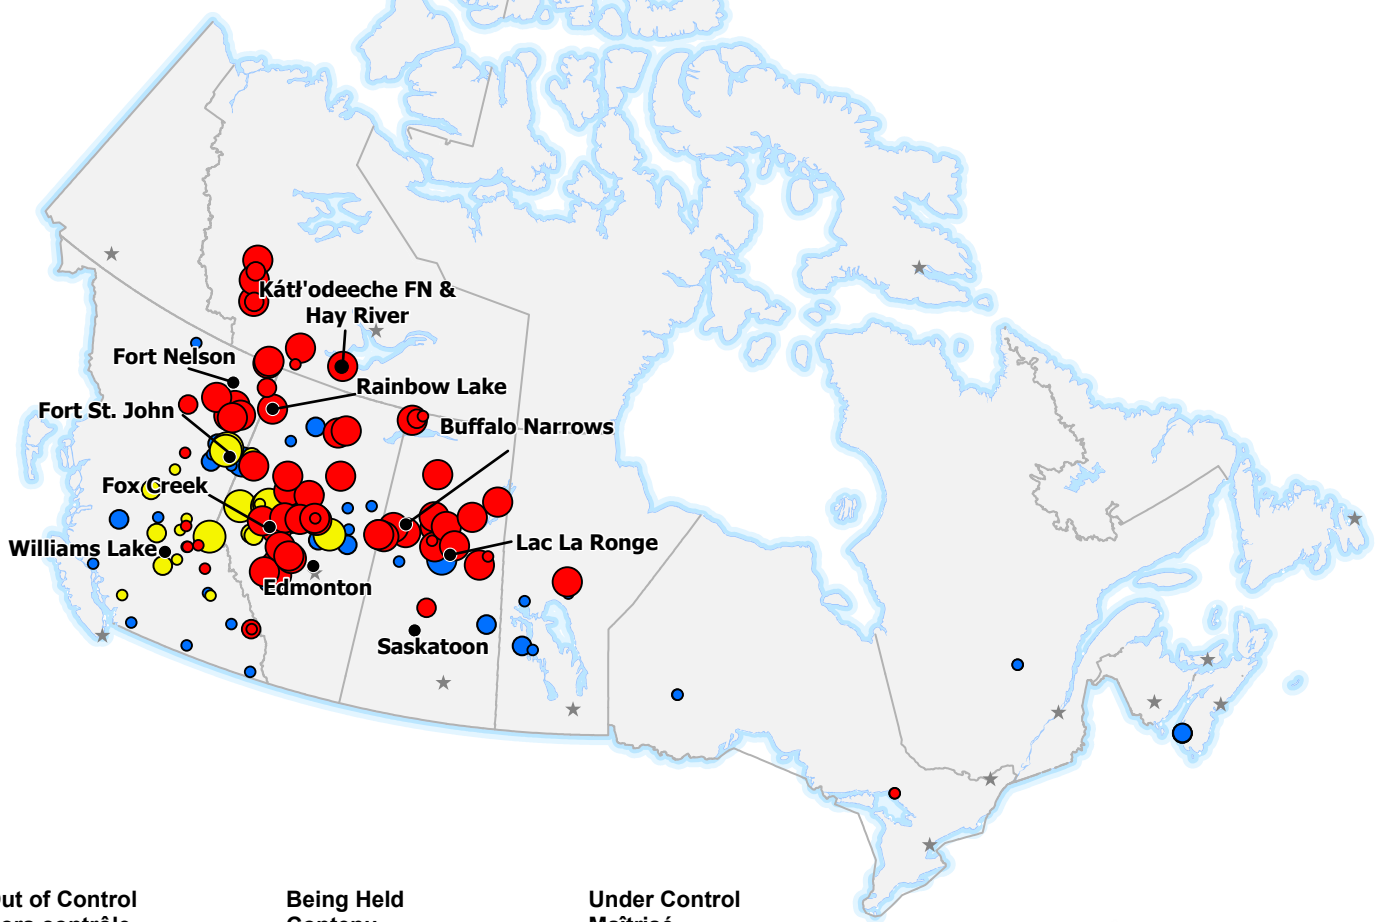

The CIFFC National Preparedness Level remains at **Level 5**

Some Agencies have High to Extreme wildland fire hazard status and national resource levels may not be sufficient to meet occurring and anticipated wildland fire activity.

Le niveau de préparation national du CIFFC demeure au **Niveau 5**

Certains organismes ont un danger de feu allant d'élevé à extrême et le niveau national de ressources peut ne pas être suffisant pour les feux de forêts actifs et prévus.

**Out of Control
Hors contrôle**

- 1 - 100 Hectares
- 100 - 999 Hectares
- > 1000 Hectares

**Being Held
Contenu**

- 1 - 100 Hectares
- 100 - 999 Hectares
- > 1000 Hectares

**Under Control
Maîtrisé**

- 1 - 100 Hectares
- 100 - 999 Hectares
- > 1000 Hectares