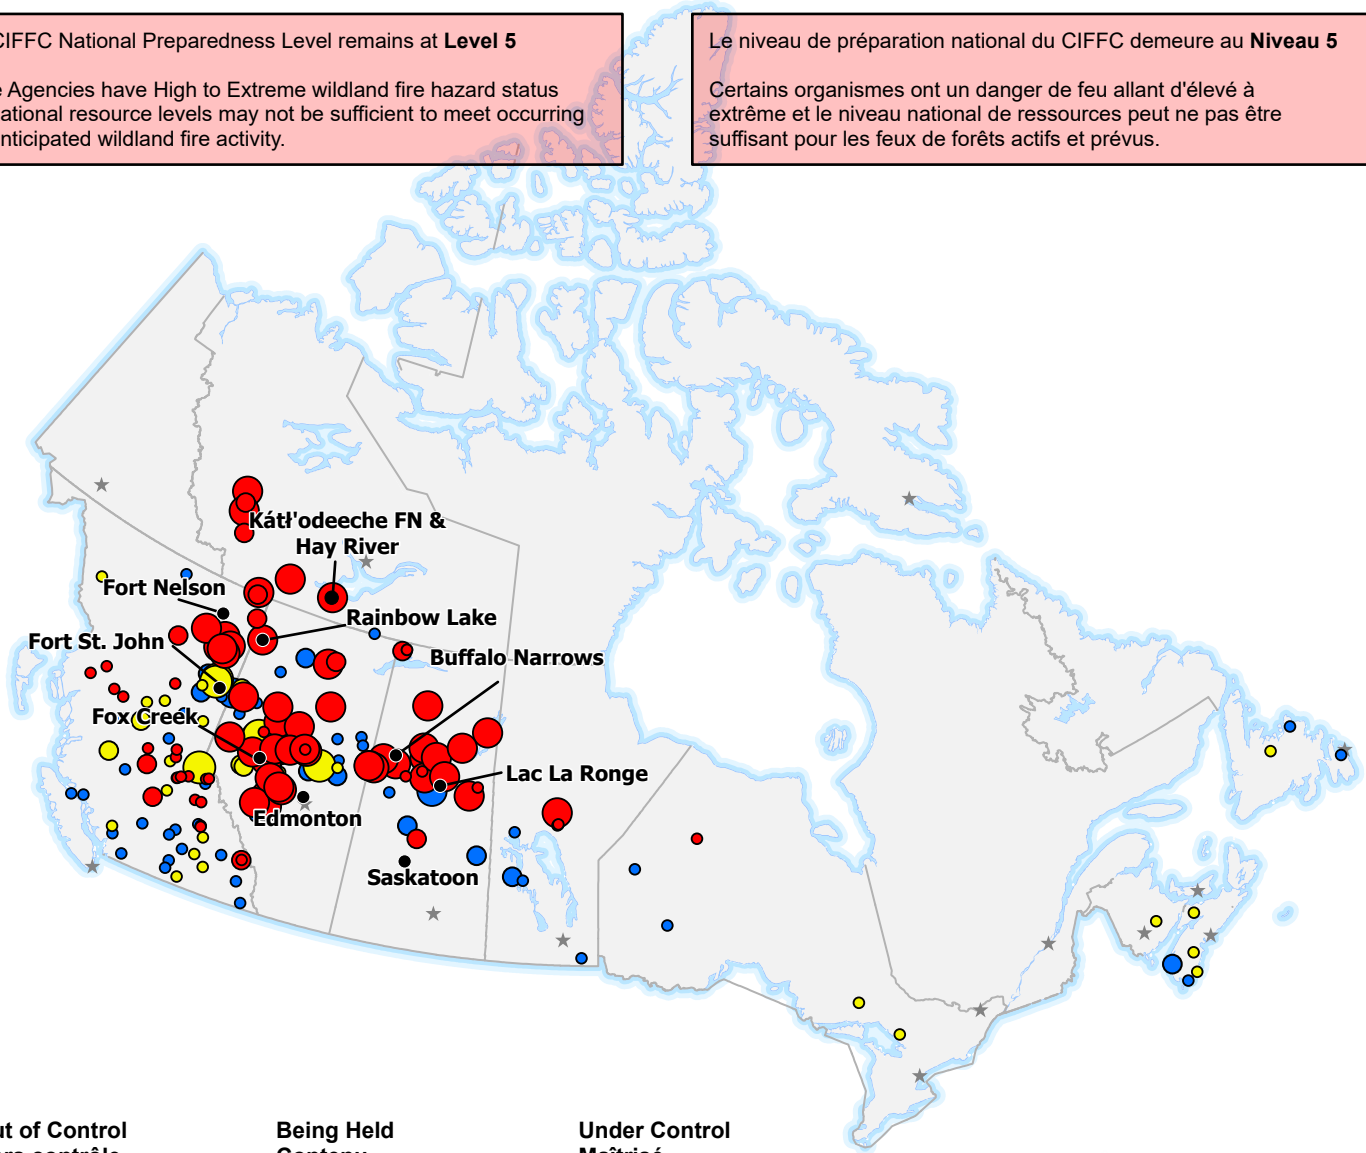

The CIFFC National Preparedness Level remains at **Level 5**

Some Agencies have High to Extreme wildland fire hazard status and national resource levels may not be sufficient to meet occurring and anticipated wildland fire activity.

Le niveau de préparation national du CIFFC demeure au **Niveau 5**

Certains organismes ont un danger de feu allant d'élevé à extrême et le niveau national de ressources peut ne pas être suffisant pour les feux de forêts actifs et prévus.

**Out of Control
Hors contrôle**

- 1 - 100 Hectares
- 100 - 999 Hectares
- > 1000 Hectares

**Being Held
Contenu**

- 1 - 100 Hectares
- 100 - 999 Hectares
- > 1000 Hectares

**Under Control
Maîtrisé**

- 1 - 100 Hectares
- 100 - 999 Hectares
- > 1000 Hectares