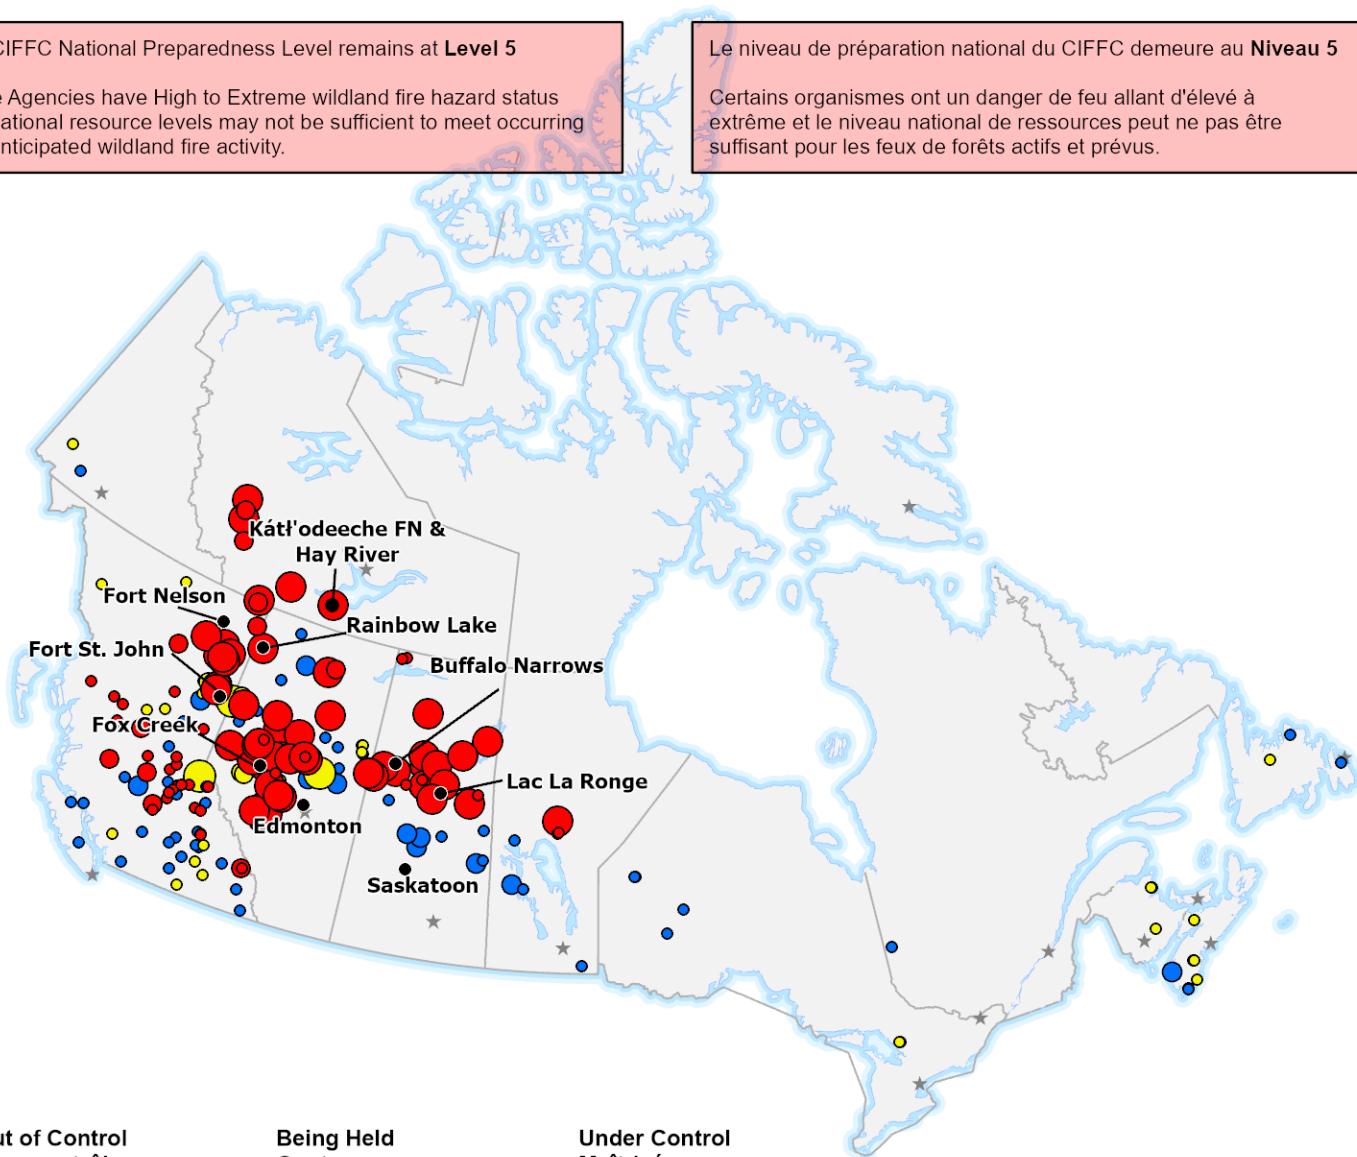

The CIFFC National Preparedness Level remains at **Level 5**

Some Agencies have High to Extreme wildland fire hazard status and national resource levels may not be sufficient to meet occurring and anticipated wildland fire activity.

Le niveau de préparation national du CIFFC demeure au **Niveau 5**

Certains organismes ont un danger de feu allant d'élevé à extrême et le niveau national de ressources peut ne pas être suffisant pour les feux de forêts actifs et prévus.

**Out of Control
Hors contrôle**

- 1 - 100 Hectares
- 100 - 999 Hectares
- > 1000 Hectares

**Being Held
Contenu**

- 1 - 100 Hectares
- 100 - 999 Hectares
- > 1000 Hectares

**Under Control
Maîtrisé**

- 1 - 100 Hectares
- 100 - 999 Hectares
- > 1000 Hectares