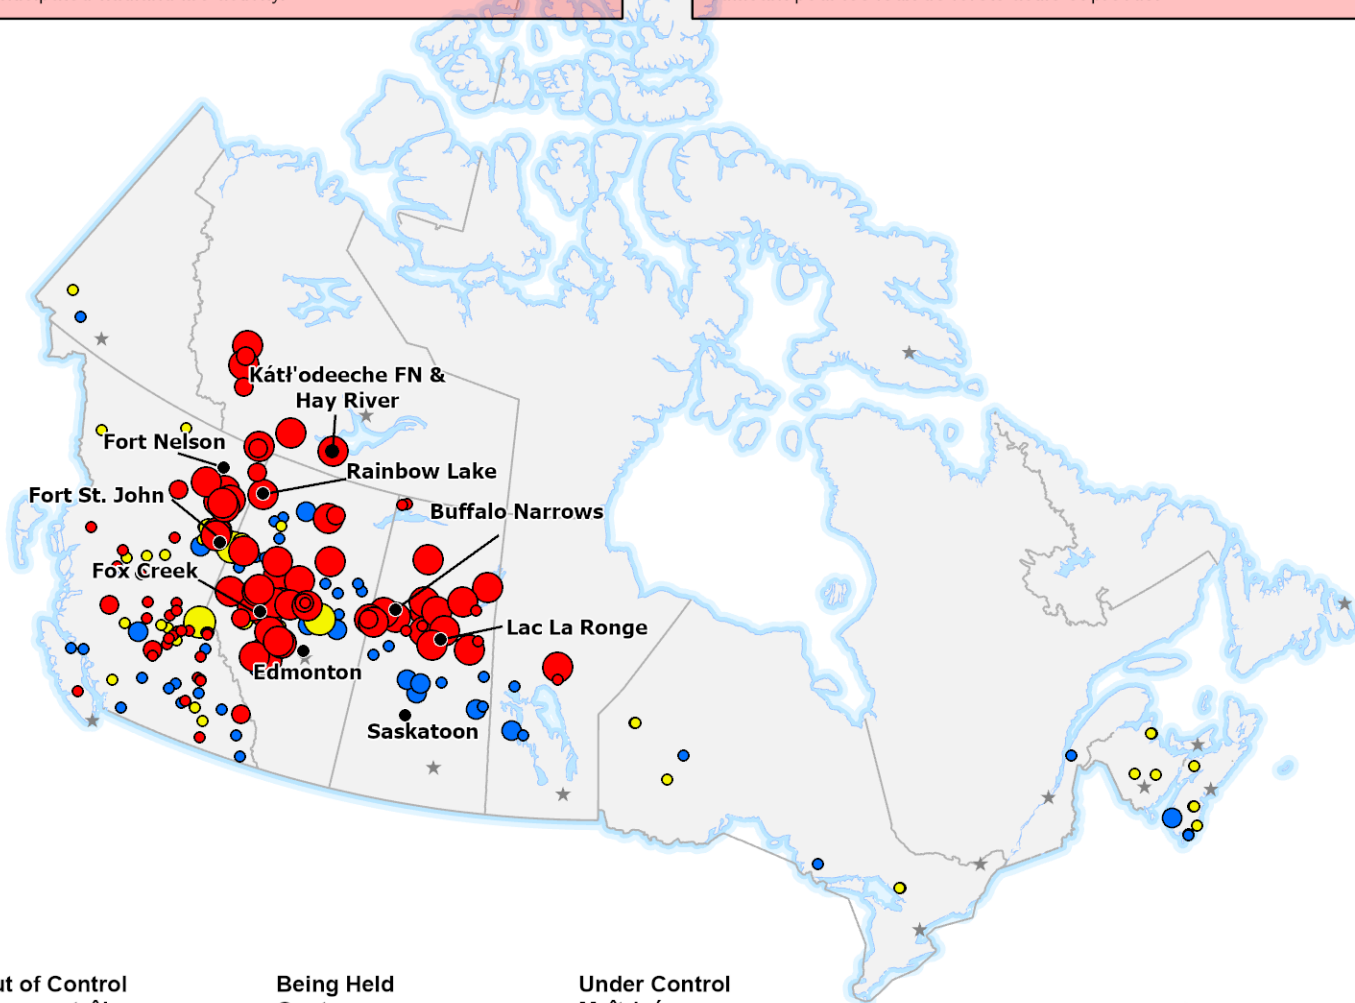

The CIFFC National Preparedness Level remains at **Level 5**

Some Agencies have High to Extreme wildland fire hazard status and national resource levels may not be sufficient to meet occurring and anticipated wildland fire activity.

Le niveau de préparation national du CIFFC demeure au **Niveau 5**

Certains organismes ont un danger de feu allant d'élevé à extrême et le niveau national de ressources peut ne pas être suffisant pour les feux de forêts actifs et prévus.

**Out of Control
Hors contrôle**

- 1 - 100 Hectares
- 100 - 999 Hectares
- > 1000 Hectares

**Being Held
Contenu**

- 1 - 100 Hectares
- 100 - 999 Hectares
- > 1000 Hectares

**Under Control
Maîtrisé**

- 1 - 100 Hectares
- 100 - 999 Hectares
- > 1000 Hectares