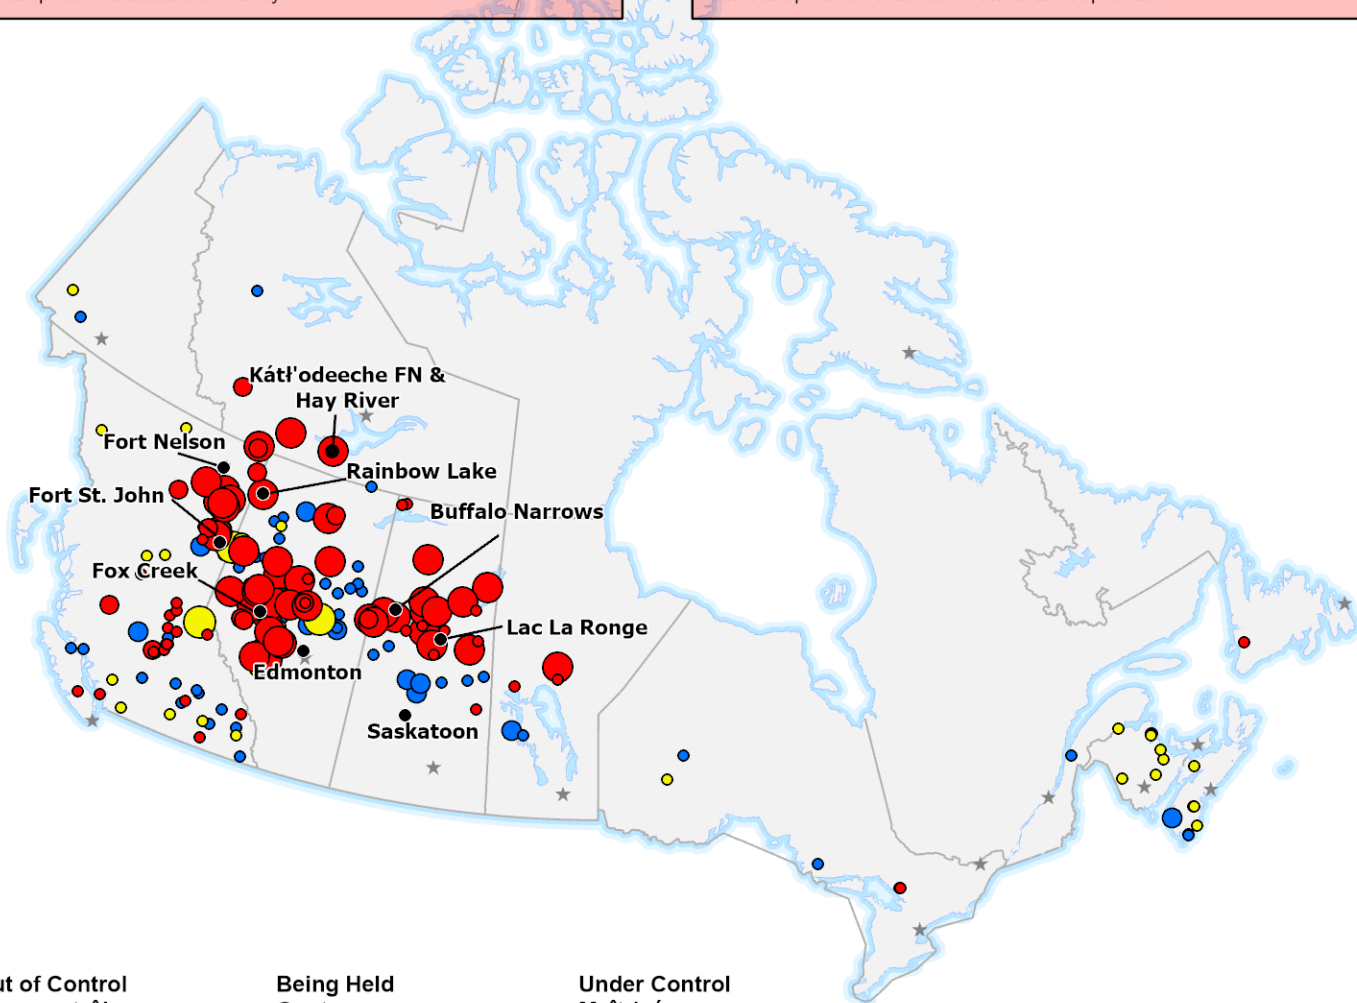

The CIFFC National Preparedness Level remains at **Level 5**

Some Agencies have High to Extreme wildland fire hazard status and national resource levels may not be sufficient to meet occurring and anticipated wildland fire activity.

Le niveau de préparation national du CIFFC demeure au **Niveau 5**

Certains organismes ont un danger de feu allant d'élevé à extrême et le niveau national de ressources peut ne pas être suffisant pour les feux de forêts actifs et prévus.

**Out of Control  
Hors contrôle**

- 1 - 100 Hectares
- 100 - 999 Hectares
- > 1000 Hectares

**Being Held  
Contenu**

- 1 - 100 Hectares
- 100 - 999 Hectares
- > 1000 Hectares

**Under Control  
Maîtrisé**

- 1 - 100 Hectares
- 100 - 999 Hectares
- > 1000 Hectares