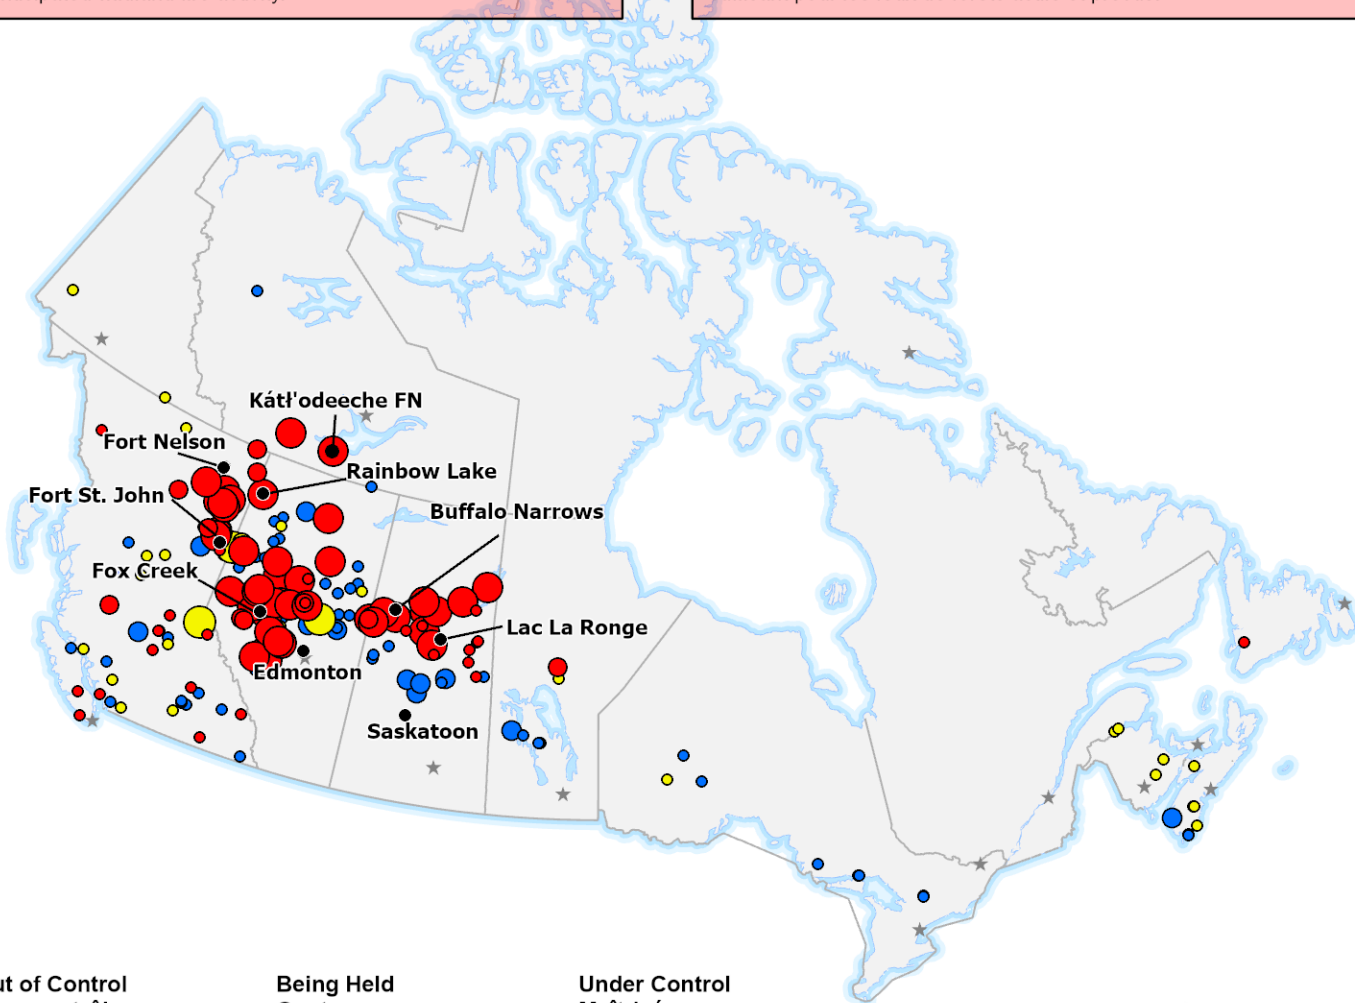

The CIFFC National Preparedness Level remains at **Level 5**

Some Agencies have High to Extreme wildland fire hazard status and national resource levels may not be sufficient to meet occurring and anticipated wildland fire activity.

Le niveau de préparation national du CIFFC demeure au **Niveau 5**

Certains organismes ont un danger de feu allant d'élevé à extrême et le niveau national de ressources peut ne pas être suffisant pour les feux de forêts actifs et prévus.

**Out of Control  
Hors contrôle**

- 1 - 100 Hectares
- 100 - 999 Hectares
- > 1000 Hectares

**Being Held  
Contenu**

- 1 - 100 Hectares
- 100 - 999 Hectares
- > 1000 Hectares

**Under Control  
Maîtrisé**

- 1 - 100 Hectares
- 100 - 999 Hectares
- > 1000 Hectares