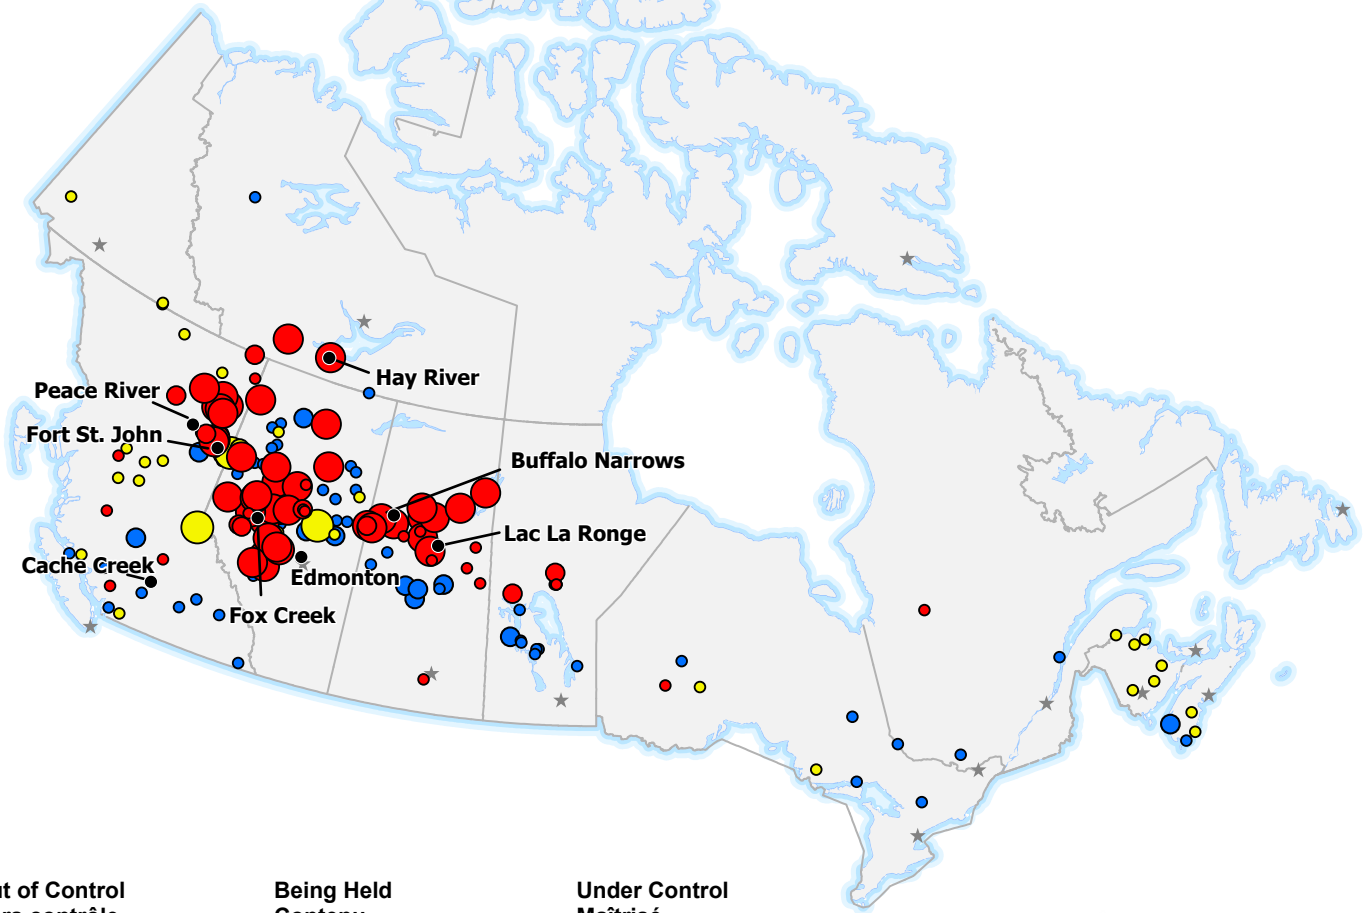

The CIFFC National Preparedness Level remains at **Level 5**

Some Agencies have High to Extreme wildland fire hazard status and national resource levels may not be sufficient to meet occurring and anticipated wildland fire activity.

Le niveau de préparation national du CIFFC demeure au **Niveau 5**

Certains organismes ont un danger de feu allant d'élevé à extrême et le niveau national de ressources peut ne pas être suffisant pour les feux de forêts actifs et prévus.

**Out of Control
Hors contrôle**

- 1 - 100 Hectares
- 100 - 999 Hectares
- > 1000 Hectares

**Being Held
Contenu**

- 1 - 100 Hectares
- 100 - 999 Hectares
- > 1000 Hectares

**Under Control
Maîtrisé**

- 1 - 100 Hectares
- 100 - 999 Hectares
- > 1000 Hectares