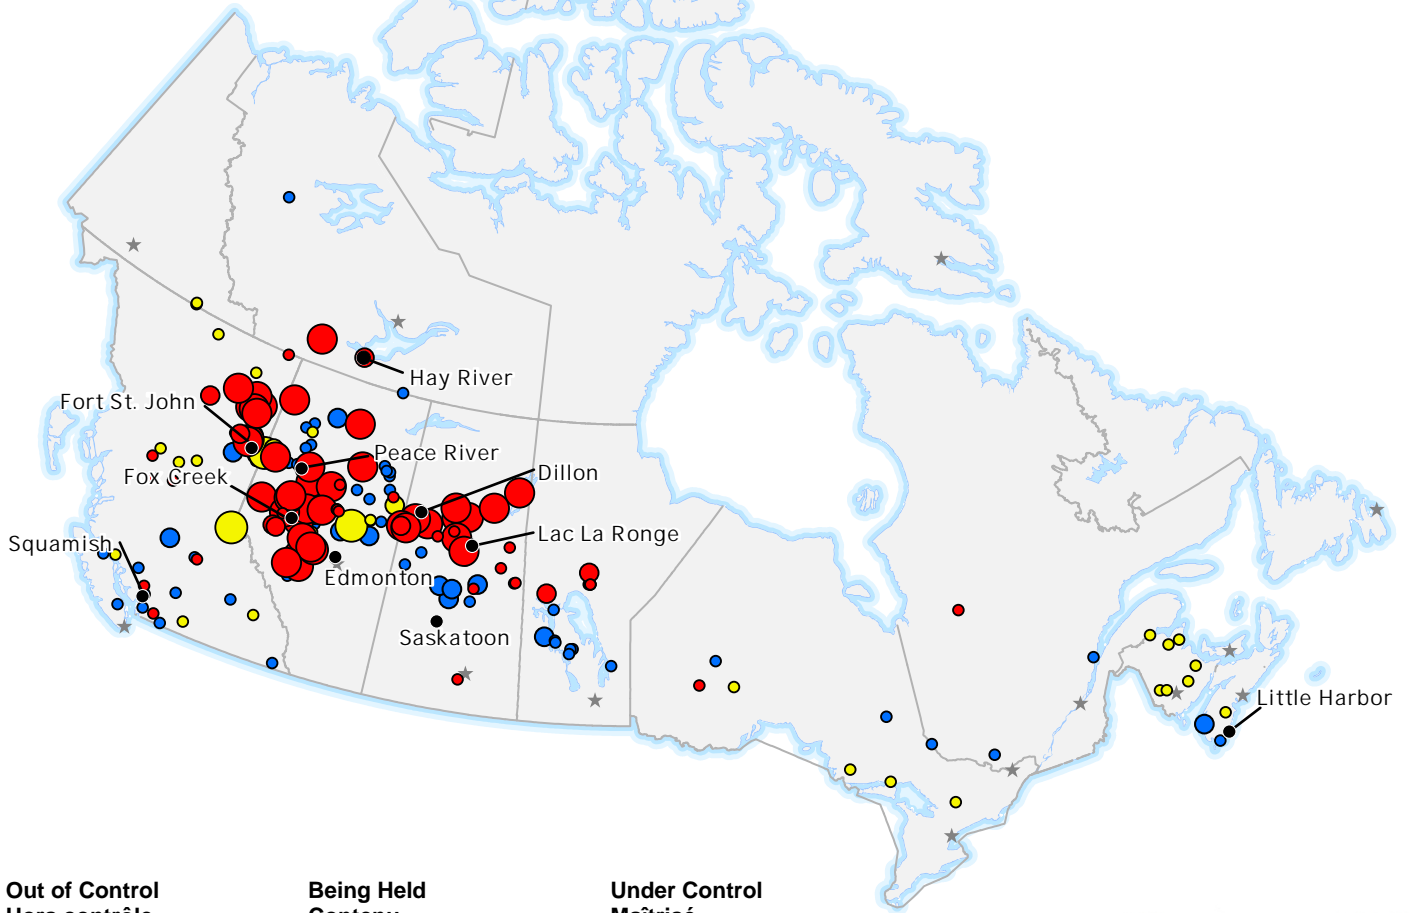

The CIFFC National Preparedness Level remains at **Level 5**

Some Agencies have High to Extreme wildland fire hazard status and national resource levels may not be sufficient to meet occurring and anticipated wildland fire activity.

Le niveau de préparation national du CIFFC demeure au **Niveau 5**

Certains organismes ont un danger de feu allant d'élevé à extrême et le niveau national de ressources peut ne pas être suffisant pour les feux de forêts actifs et prévus.

**Out of Control  
Hors contrôle**

- 1 - 100 Hectares
- 100 - 999 Hectares
- > 1000 Hectares

**Being Held  
Contenu**

- 1 - 100 Hectares
- 100 - 999 Hectares
- > 1000 Hectares

**Under Control  
Maîtrisé**

- 1 - 100 Hectares
- 100 - 999 Hectares
- > 1000 Hectares