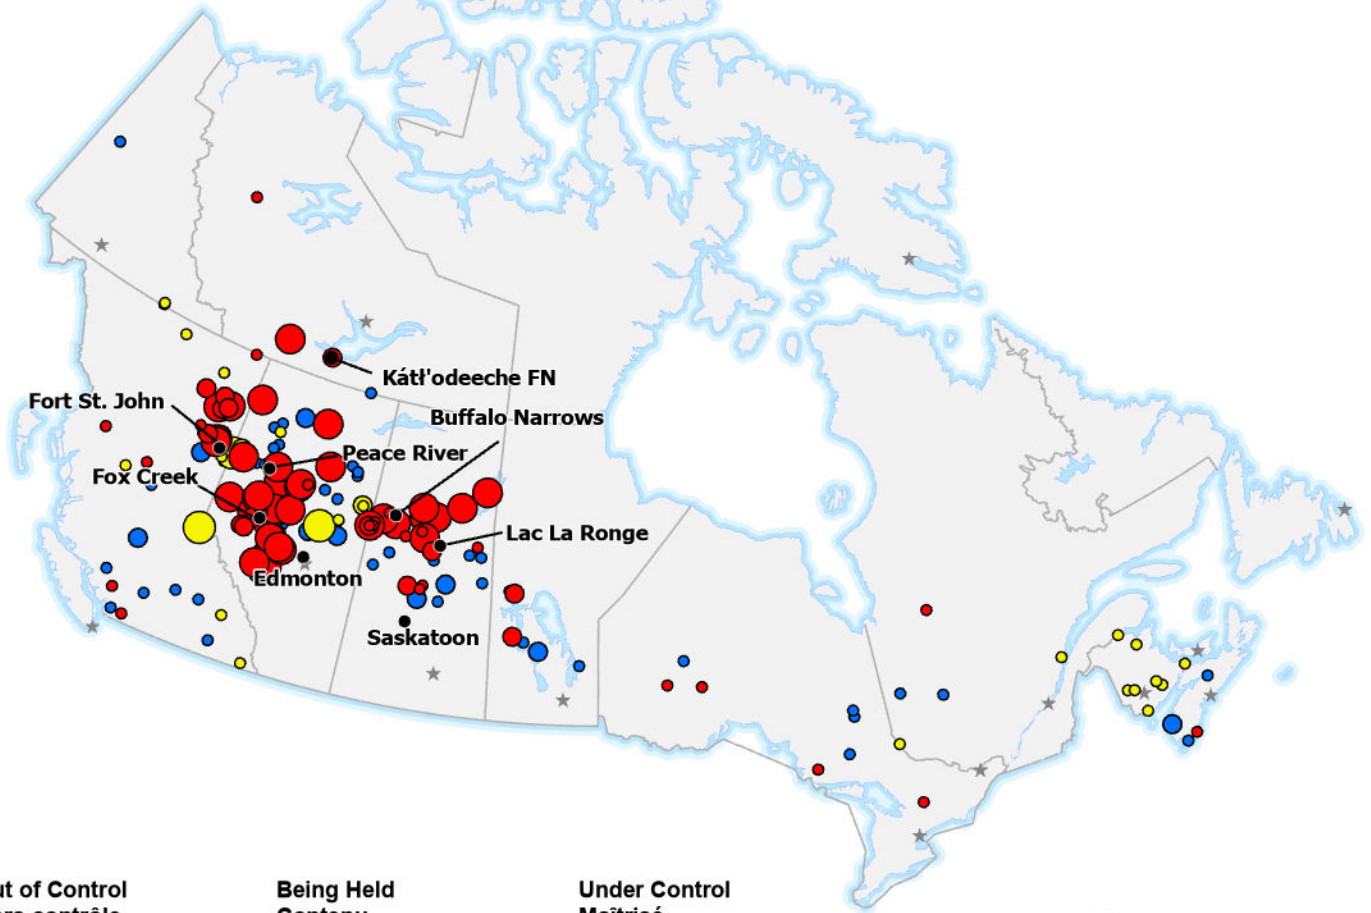

The CIFFC National Preparedness Level remains at **Level 5**

Some Agencies have High to Extreme wildland fire hazard status and national resource levels may not be sufficient to meet occurring and anticipated wildland fire activity.

Le niveau de préparation national du CIFFC demeure au **Niveau 5**

Certains organismes ont un danger de feu allant d'élevé à extrême et le niveau national de ressources peut ne pas être suffisant pour les feux de forêts actifs et prévus.

**Out of Control
Hors contrôle**

- 1 - 100 Hectares
- 100 - 999 Hectares
- > 1000 Hectares

**Being Held
Contenu**

- 1 - 100 Hectares
- 100 - 999 Hectares
- > 1000 Hectares

**Under Control
Maîtrisé**

- 1 - 100 Hectares
- 100 - 999 Hectares
- > 1000 Hectares