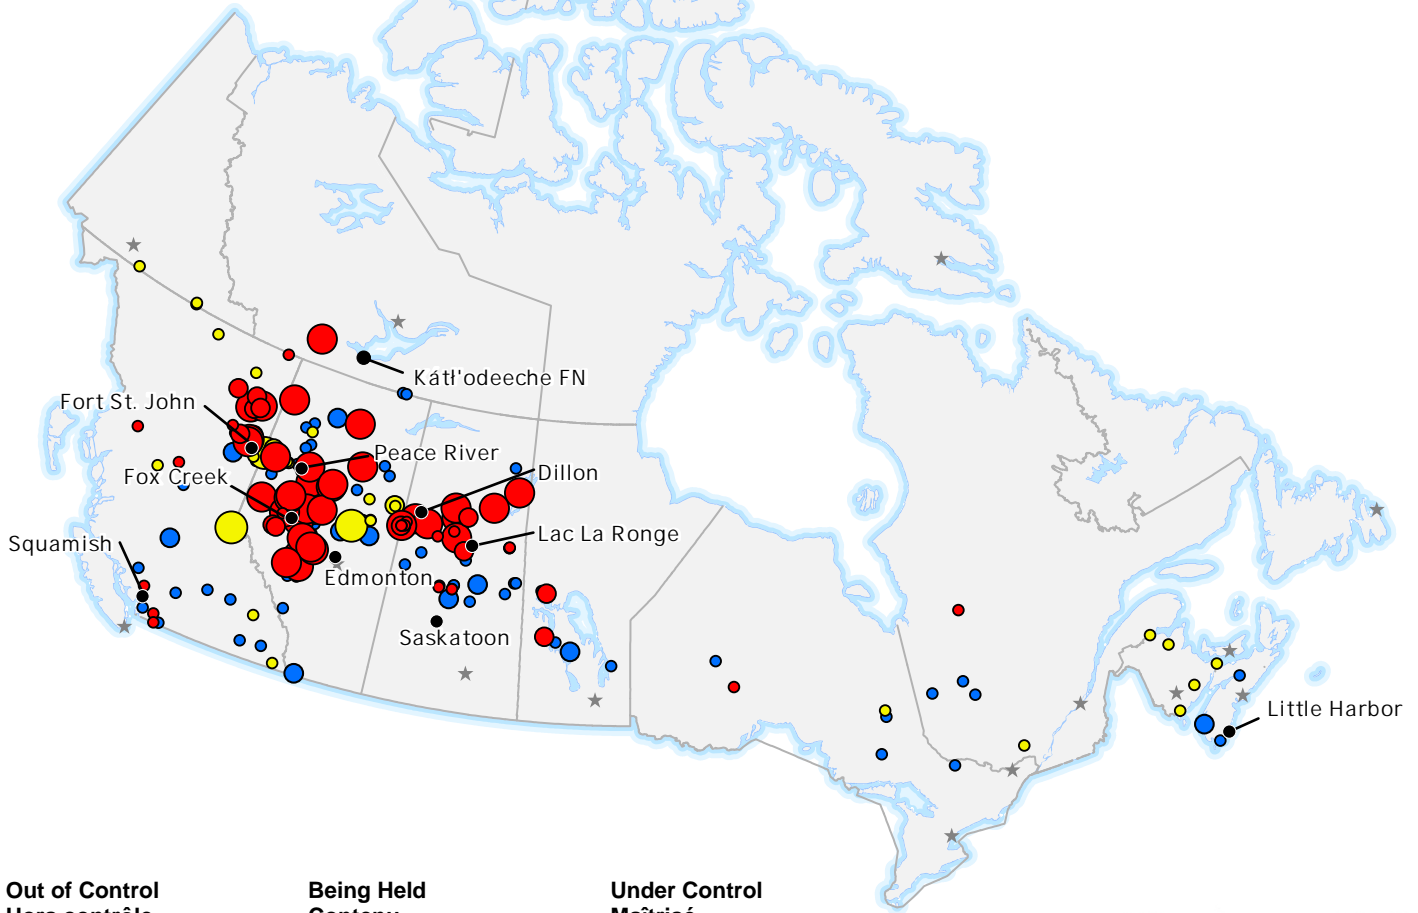

The CIFFC National Preparedness Level remains at **Level 5**

Some Agencies have High to Extreme wildland fire hazard status and national resource levels may not be sufficient to meet occurring and anticipated wildland fire activity.

Le niveau de préparation national du CIFFC demeure au **Niveau 5**

Certains organismes ont un danger de feu allant d'élevé à extrême et le niveau national de ressources peut ne pas être suffisant pour les feux de forêts actifs et prévus.

**Out of Control  
Hors contrôle**

- 1 - 100 Hectares
- 100 - 999 Hectares
- > 1000 Hectares

**Being Held  
Contenu**

- 1 - 100 Hectares
- 100 - 999 Hectares
- > 1000 Hectares

**Under Control  
Maîtrisé**

- 1 - 100 Hectares
- 100 - 999 Hectares
- > 1000 Hectares