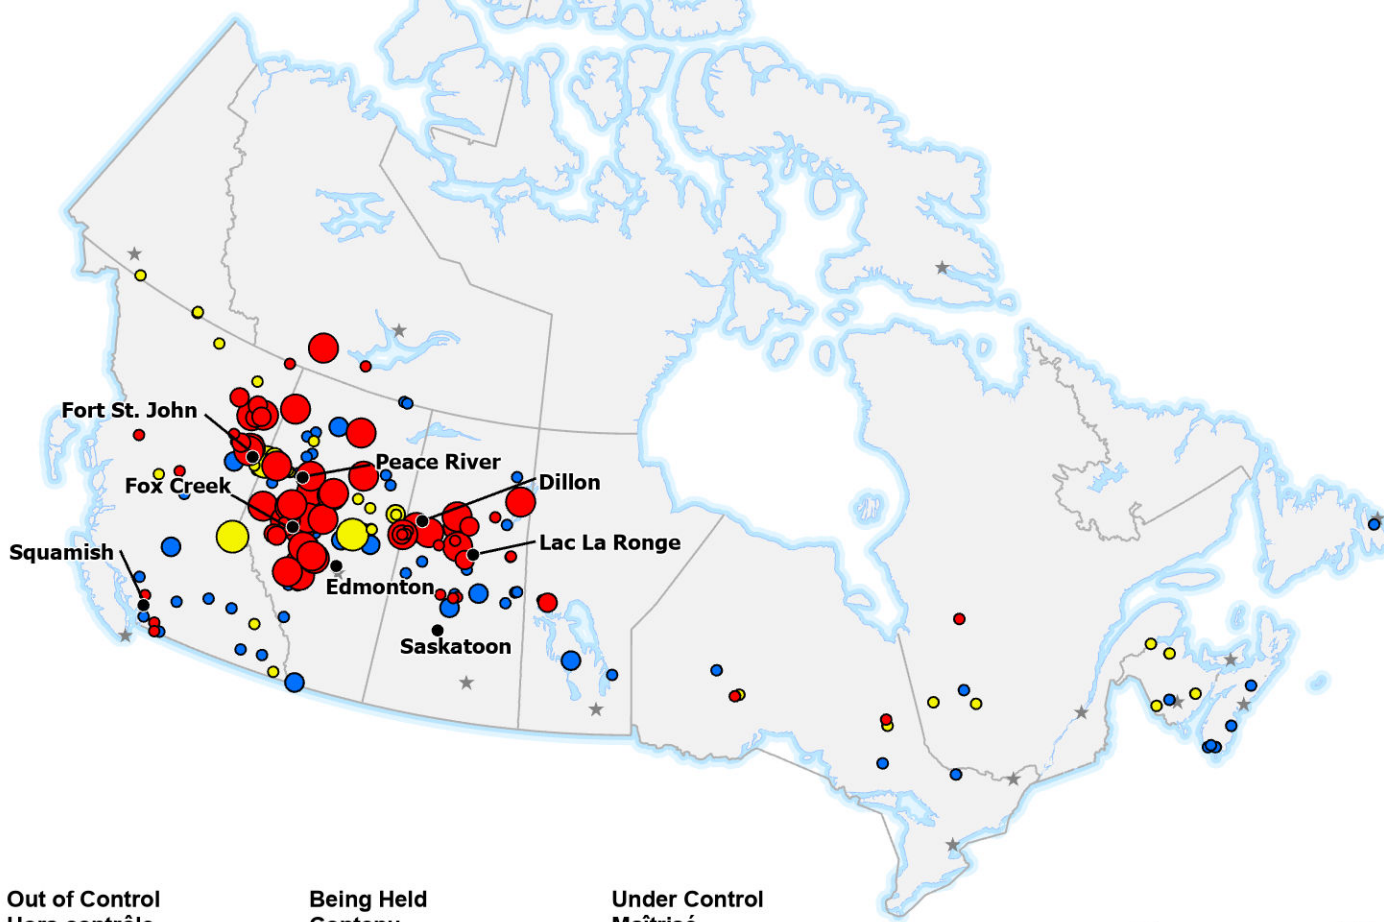

The CIFFC National Preparedness Level remains at **Level 5**

Some Agencies have High to Extreme wildland fire hazard status and national resource levels may not be sufficient to meet occurring and anticipated wildland fire activity.

Le niveau de préparation national du CIFFC demeure au **Niveau 5**

Certains organismes ont un danger de feu allant d'élevé à extrême et le niveau national de ressources peut ne pas être suffisant pour les feux de forêts actifs et prévus.

**Out of Control**  
Hors contrôle

- 1 - 100 Hectares
- 100 - 999 Hectares
- > 1000 Hectares

**Being Held**  
Contenu

- 1 - 100 Hectares
- 100 - 999 Hectares
- > 1000 Hectares

**Under Control**  
Maîtrisé

- 1 - 100 Hectares
- 100 - 999 Hectares
- > 1000 Hectares