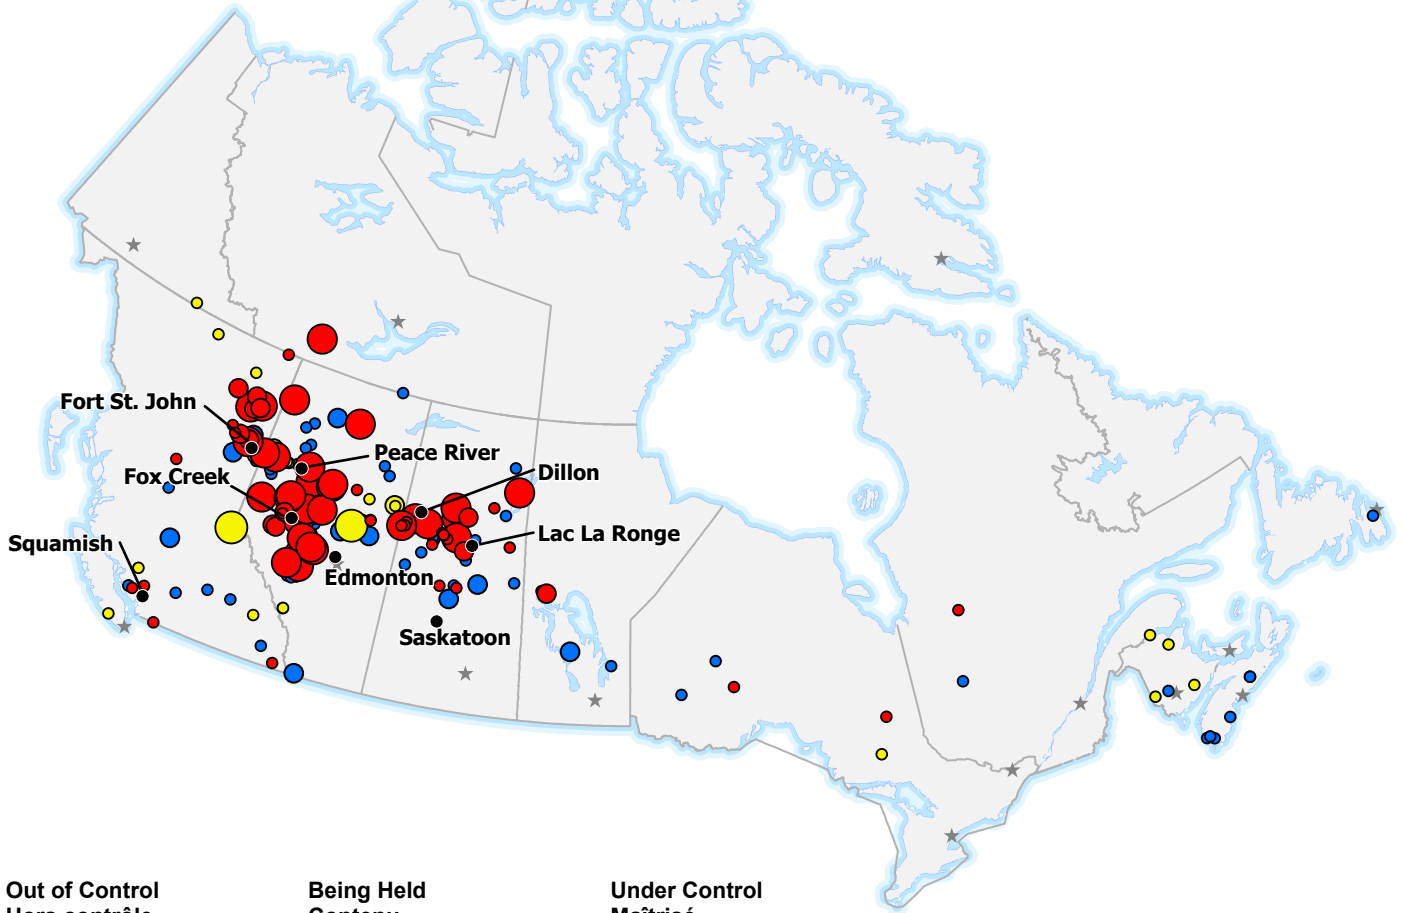

The CIFFC National Preparedness Level remains at **Level 5**

Some Agencies have High to Extreme wildland fire hazard status and national resource levels may not be sufficient to meet occurring and anticipated wildland fire activity.

Le niveau de préparation national du CIFFC demeure au **Niveau 5**

Certains organismes ont un danger de feu allant d'élevé à extrême et le niveau national de ressources peut ne pas être suffisant pour les feux de forêts actifs et prévus.

Out of Control
Hors contrôle

- 1 - 100 Hectares
- 100 - 999 Hectares
- > 1000 Hectares

Being Held
Contenu

- 1 - 100 Hectares
- 100 - 999 Hectares
- > 1000 Hectares

Under Control
Maîtrisé

- 1 - 100 Hectares
- 100 - 999 Hectares
- > 1000 Hectares