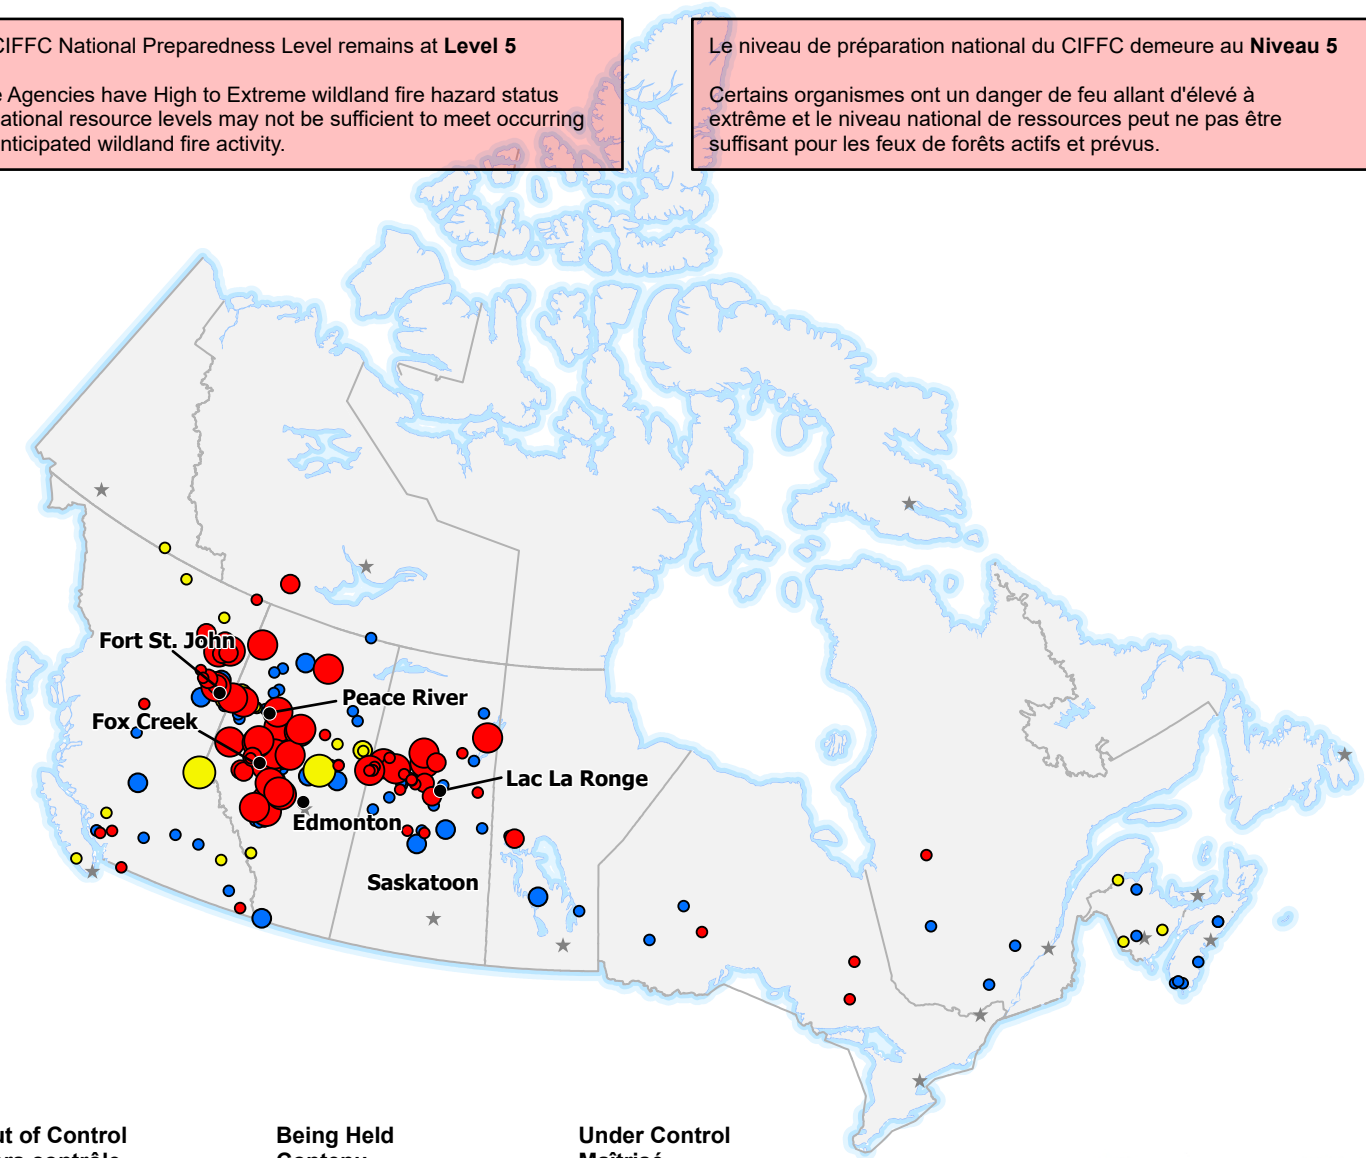

The CIFFC National Preparedness Level remains at **Level 5**

Some Agencies have High to Extreme wildland fire hazard status and national resource levels may not be sufficient to meet occurring and anticipated wildland fire activity.

Le niveau de préparation national du CIFFC demeure au **Niveau 5**

Certains organismes ont un danger de feu allant d'élevé à extrême et le niveau national de ressources peut ne pas être suffisant pour les feux de forêts actifs et prévus.

**Out of Control
Hors contrôle**

- 1 - 100 Hectares
- 100 - 999 Hectares
- > 1000 Hectares

**Being Held
Contenu**

- 1 - 100 Hectares
- 100 - 999 Hectares
- > 1000 Hectares

**Under Control
Maîtrisé**

- 1 - 100 Hectares
- 100 - 999 Hectares
- > 1000 Hectares