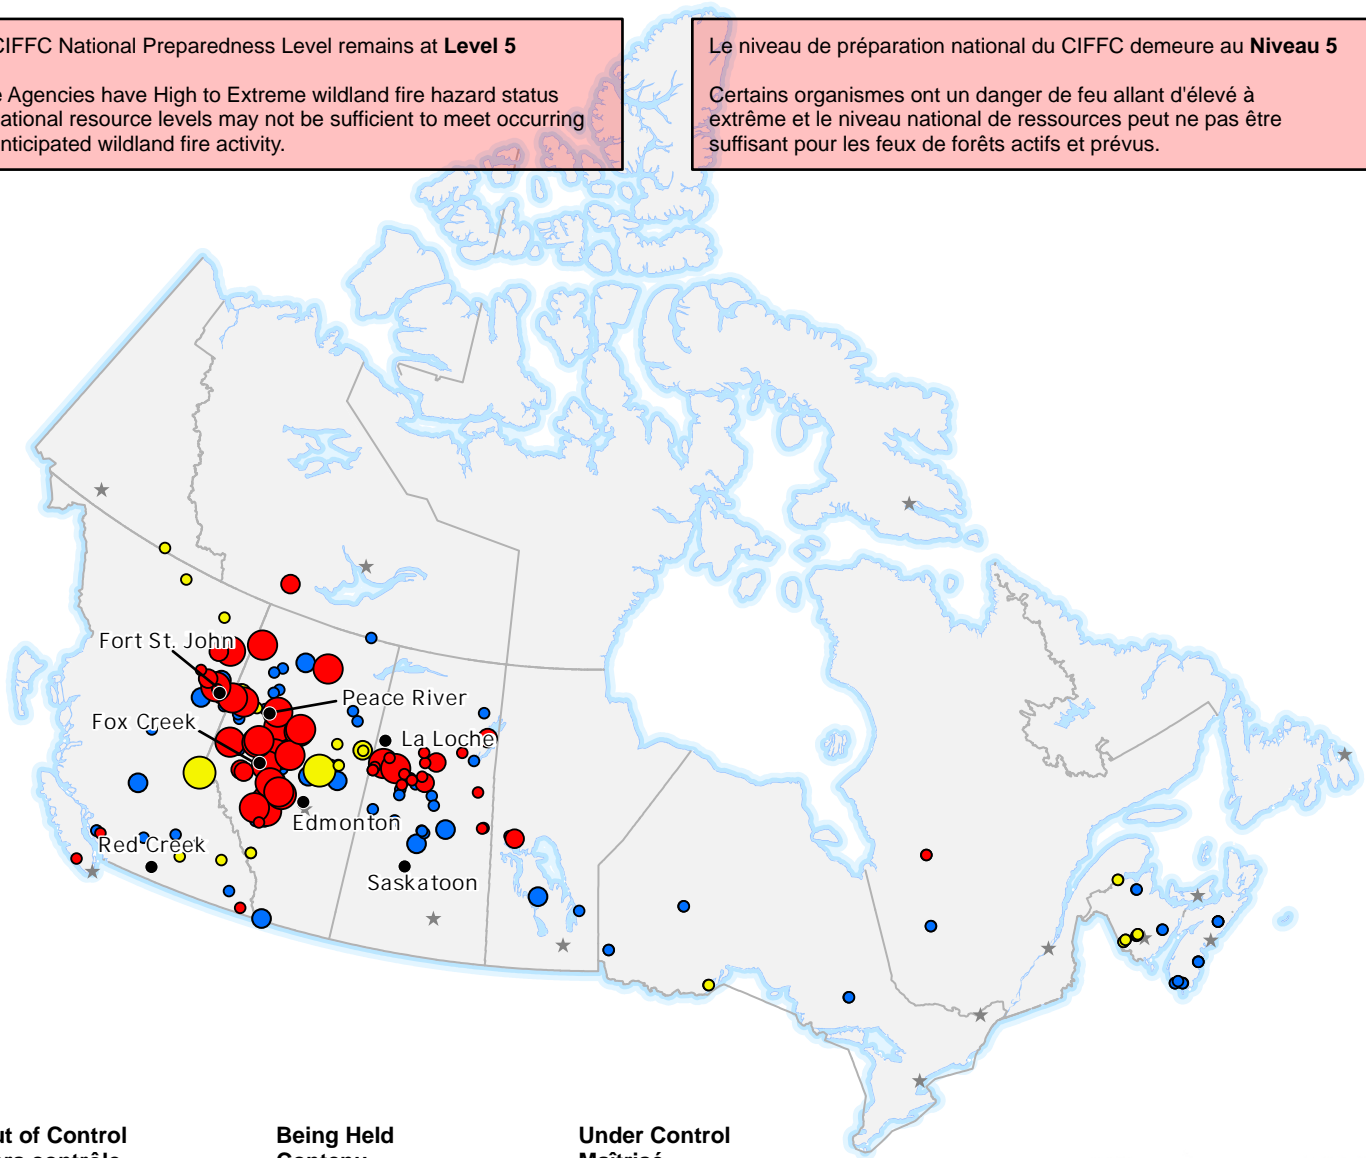

The CIFFC National Preparedness Level remains at **Level 5**

Some Agencies have High to Extreme wildland fire hazard status and national resource levels may not be sufficient to meet occurring and anticipated wildland fire activity.

Le niveau de préparation national du CIFFC demeure au **Niveau 5**

Certains organismes ont un danger de feu allant d'élevé à extrême et le niveau national de ressources peut ne pas être suffisant pour les feux de forêts actifs et prévus.

**Out of Control
Hors contrôle**

- 1 - 100 Hectares
- 100 - 999 Hectares
- > 1000 Hectares

**Being Held
Contenu**

- 1 - 100 Hectares
- 100 - 999 Hectares
- > 1000 Hectares

**Under Control
Maîtrisé**

- 1 - 100 Hectares
- 100 - 999 Hectares
- > 1000 Hectares