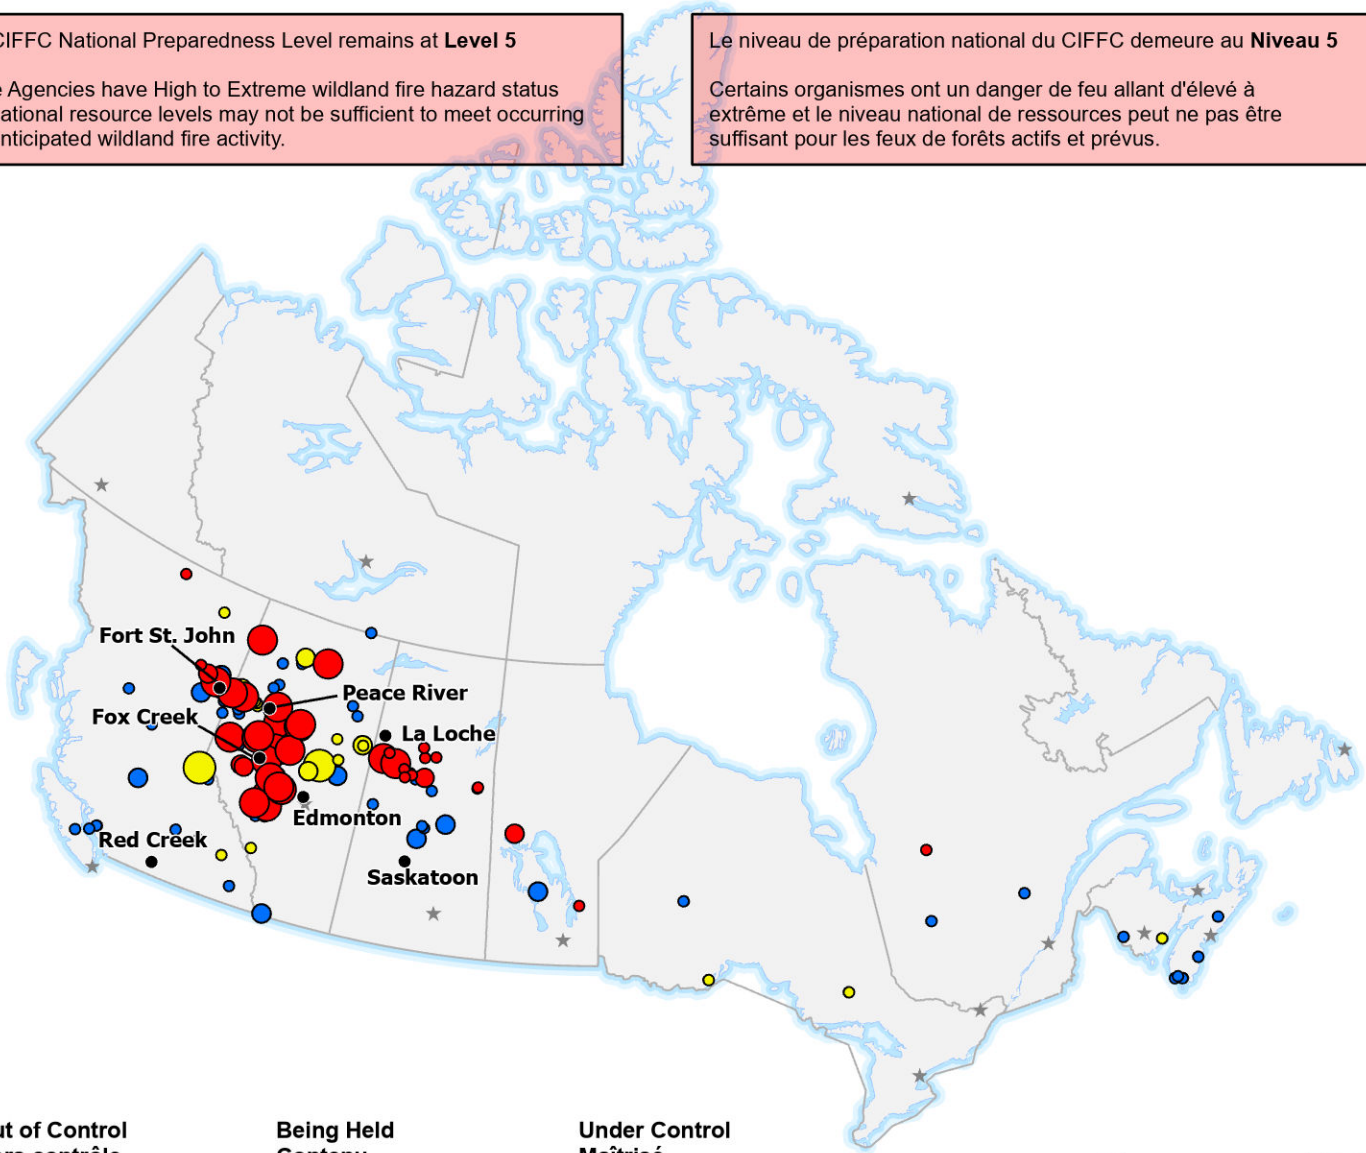

ACTIVE FIRES / FEUX ACTIFS

The CIFFC National Preparedness Level remains at **Level 5**

Some Agencies have High to Extreme wildland fire hazard status and national resource levels may not be sufficient to meet occurring and anticipated wildland fire activity.

Le niveau de préparation national du CIFFC demeure au **Niveau 5**

Certains organismes ont un danger de feu allant d'élevé à extrême et le niveau national de ressources peut ne pas être suffisant pour les feux de forêts actifs et prévus.

Out of Control
Hors contrôle

- 1 - 100 Hectares
- 100 - 999 Hectares
- > 1000 Hectares

Being Held
Contenu

- 1 - 100 Hectares
- 100 - 999 Hectares
- > 1000 Hectares

Under Control
Maîtrisé

- 1 - 100 Hectares
- 100 - 999 Hectares
- > 1000 Hectares