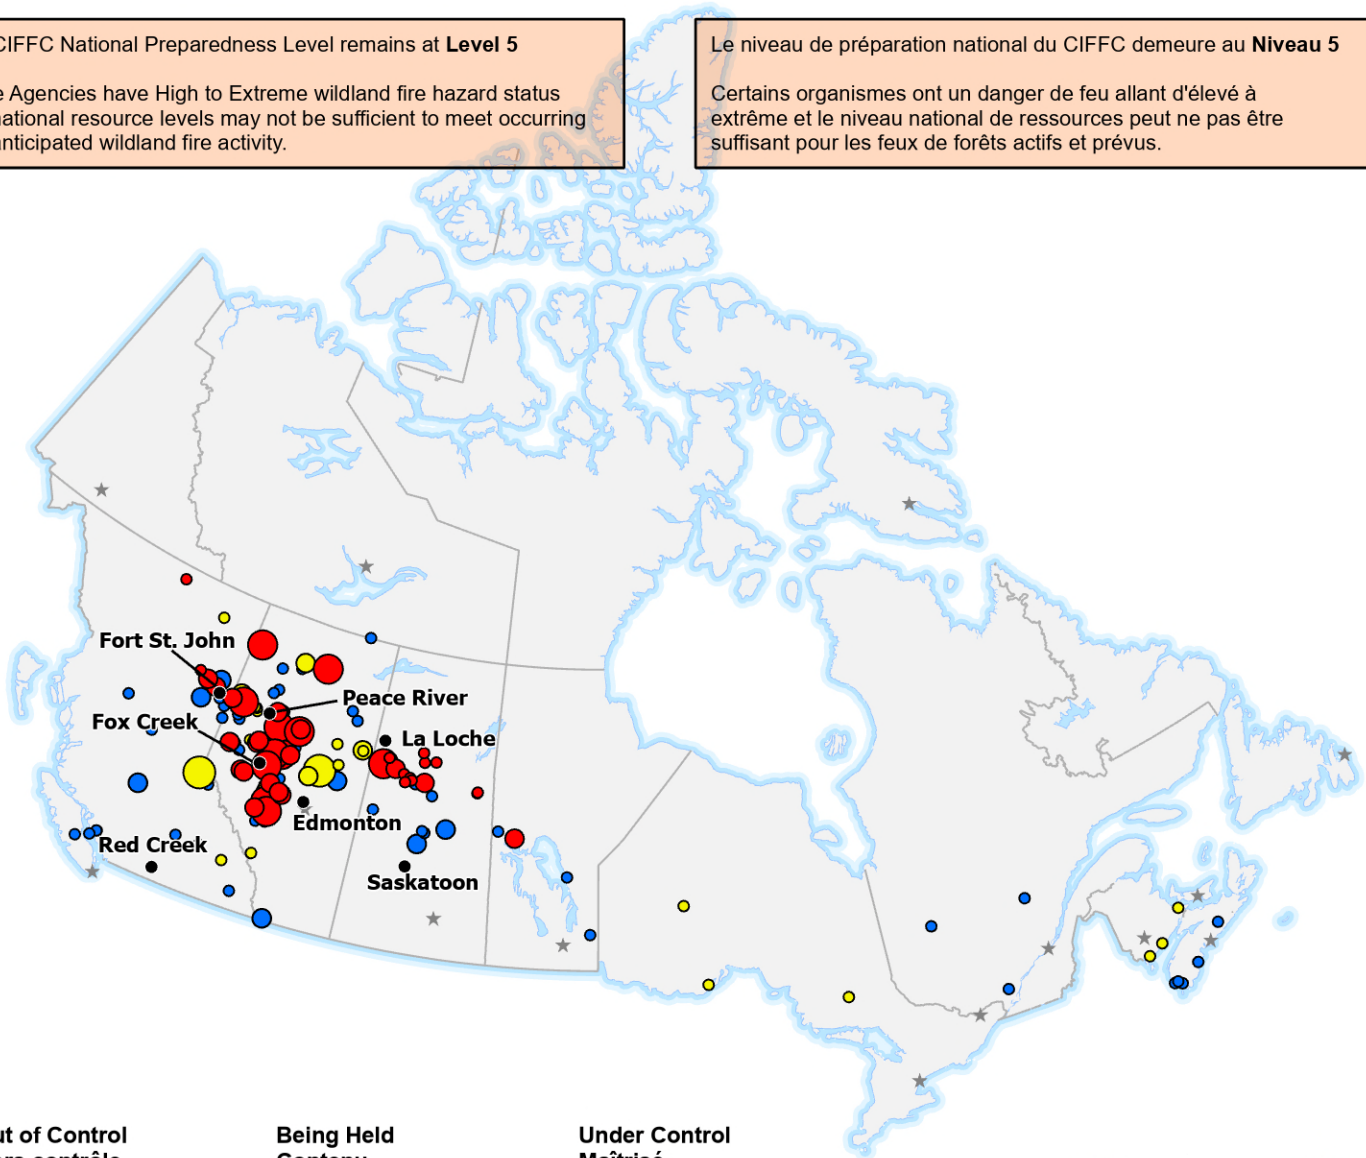

The CIFFC National Preparedness Level remains at **Level 5**

Some Agencies have High to Extreme wildland fire hazard status and national resource levels may not be sufficient to meet occurring and anticipated wildland fire activity.

Le niveau de préparation national du CIFFC demeure au **Niveau 5**

Certains organismes ont un danger de feu allant d'élevé à extrême et le niveau national de ressources peut ne pas être suffisant pour les feux de forêts actifs et prévus.

**Out of Control  
Hors contrôle**

- 1 - 100 Hectares
- 100 - 999 Hectares
- > 1000 Hectares

**Being Held  
Contenu**

- 1 - 100 Hectares
- 100 - 999 Hectares
- > 1000 Hectares

**Under Control  
Maîtrisé**

- 1 - 100 Hectares
- 100 - 999 Hectares
- > 1000 Hectares