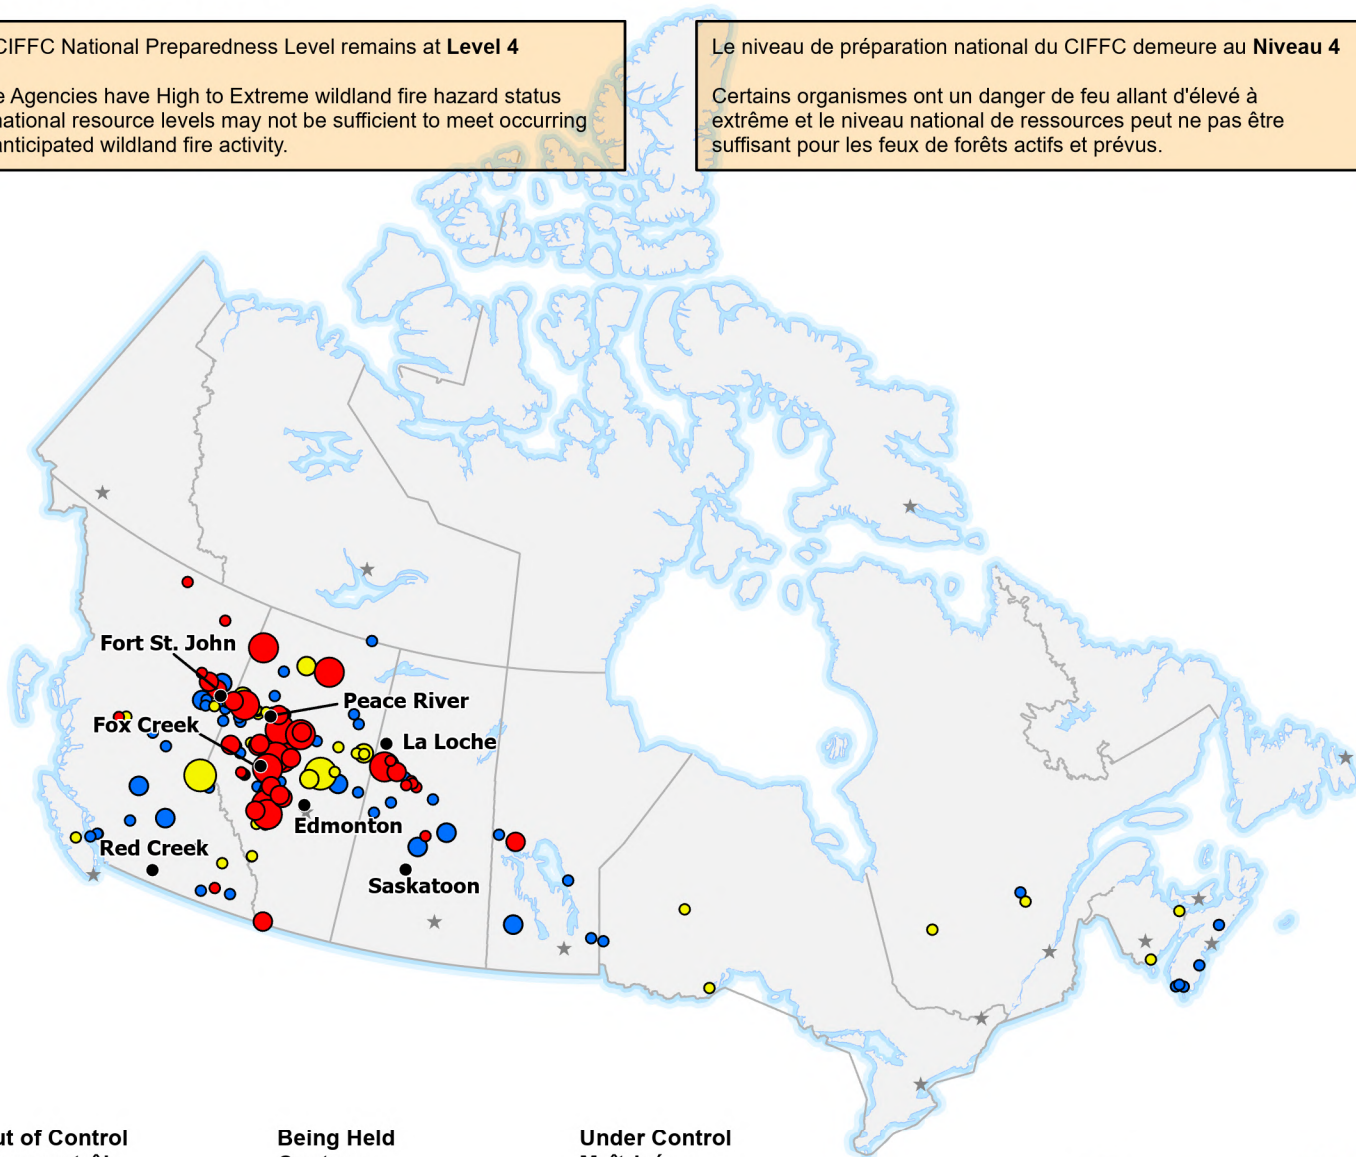

The CIFFC National Preparedness Level remains at **Level 4**

Some Agencies have High to Extreme wildland fire hazard status and national resource levels may not be sufficient to meet occurring and anticipated wildland fire activity.

Le niveau de préparation national du CIFFC demeure au **Niveau 4**

Certains organismes ont un danger de feu allant d'élevé à extrême et le niveau national de ressources peut ne pas être suffisant pour les feux de forêts actifs et prévus.

**Out of Control
Hors contrôle**

- 1 - 100 Hectares
- 100 - 999 Hectares
- > 1000 Hectares

**Being Held
Contenu**

- 1 - 100 Hectares
- 100 - 999 Hectares
- > 1000 Hectares

**Under Control
Maîtrisé**

- 1 - 100 Hectares
- 100 - 999 Hectares
- > 1000 Hectares