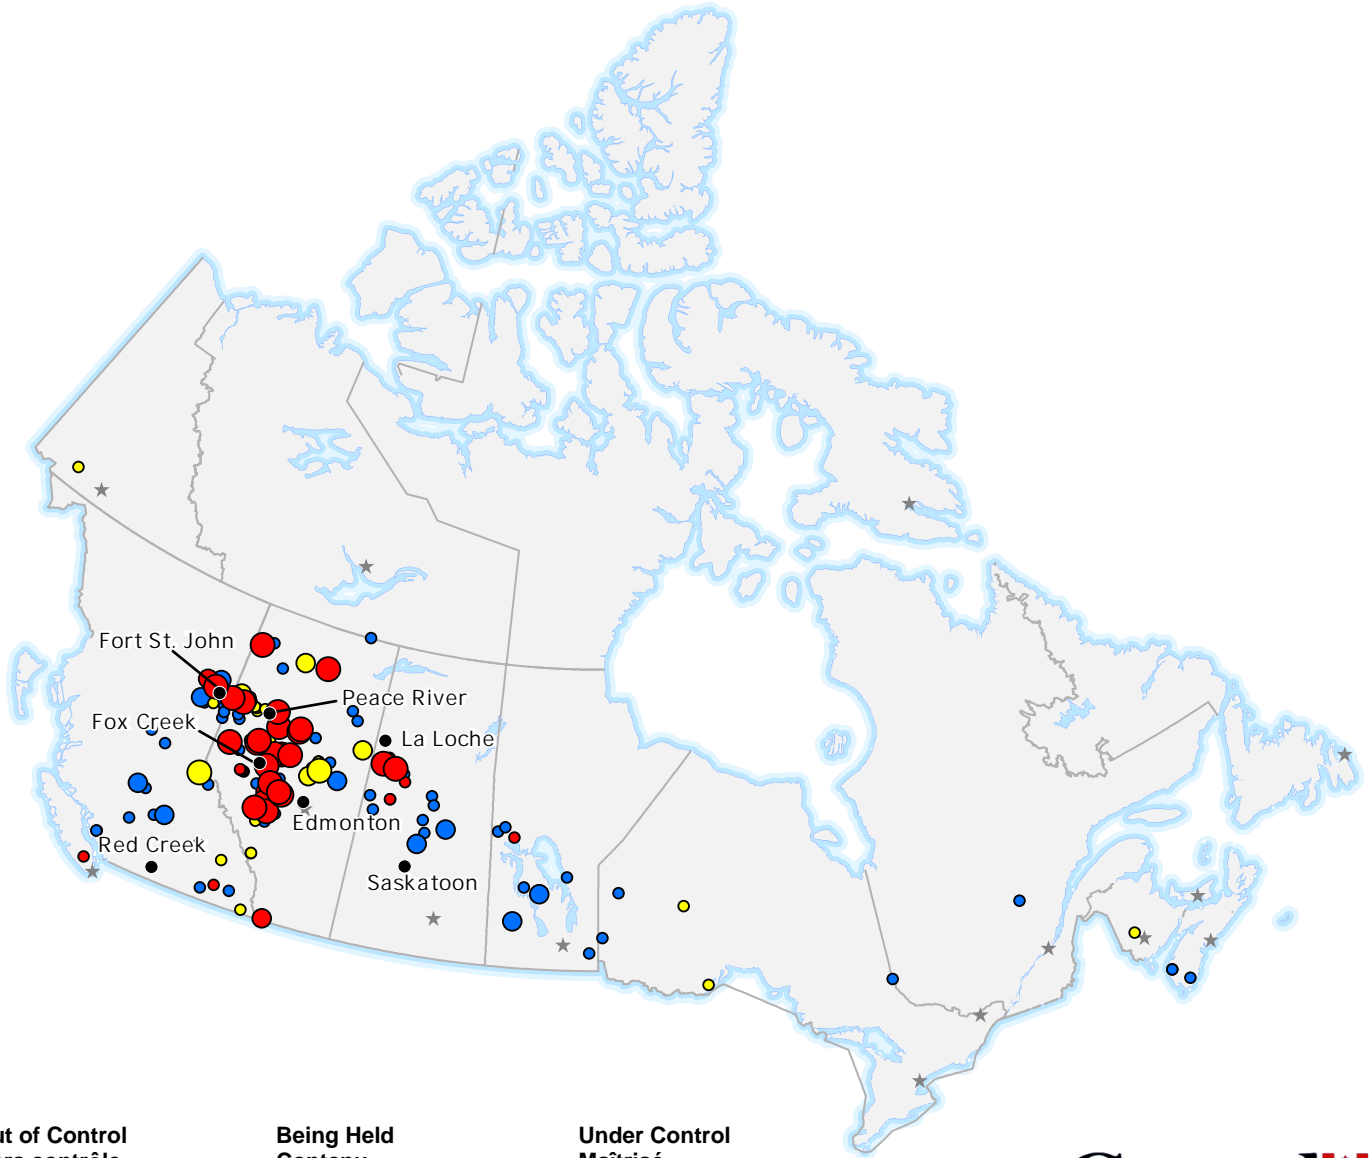

**ACTIVE FIRES / FEUX ACTIFS**

**Out of Control  
Hors contrôle**

- 1 - 100 Hectares
- 100 - 999 Hectares
- > 1000 Hectares

**Being Held  
Contenu**

- 1 - 100 Hectares
- 100 - 999 Hectares
- > 1000 Hectares

**Under Control  
Maîtrisé**

- 1 - 100 Hectares
- 100 - 999 Hectares
- > 1000 Hectares