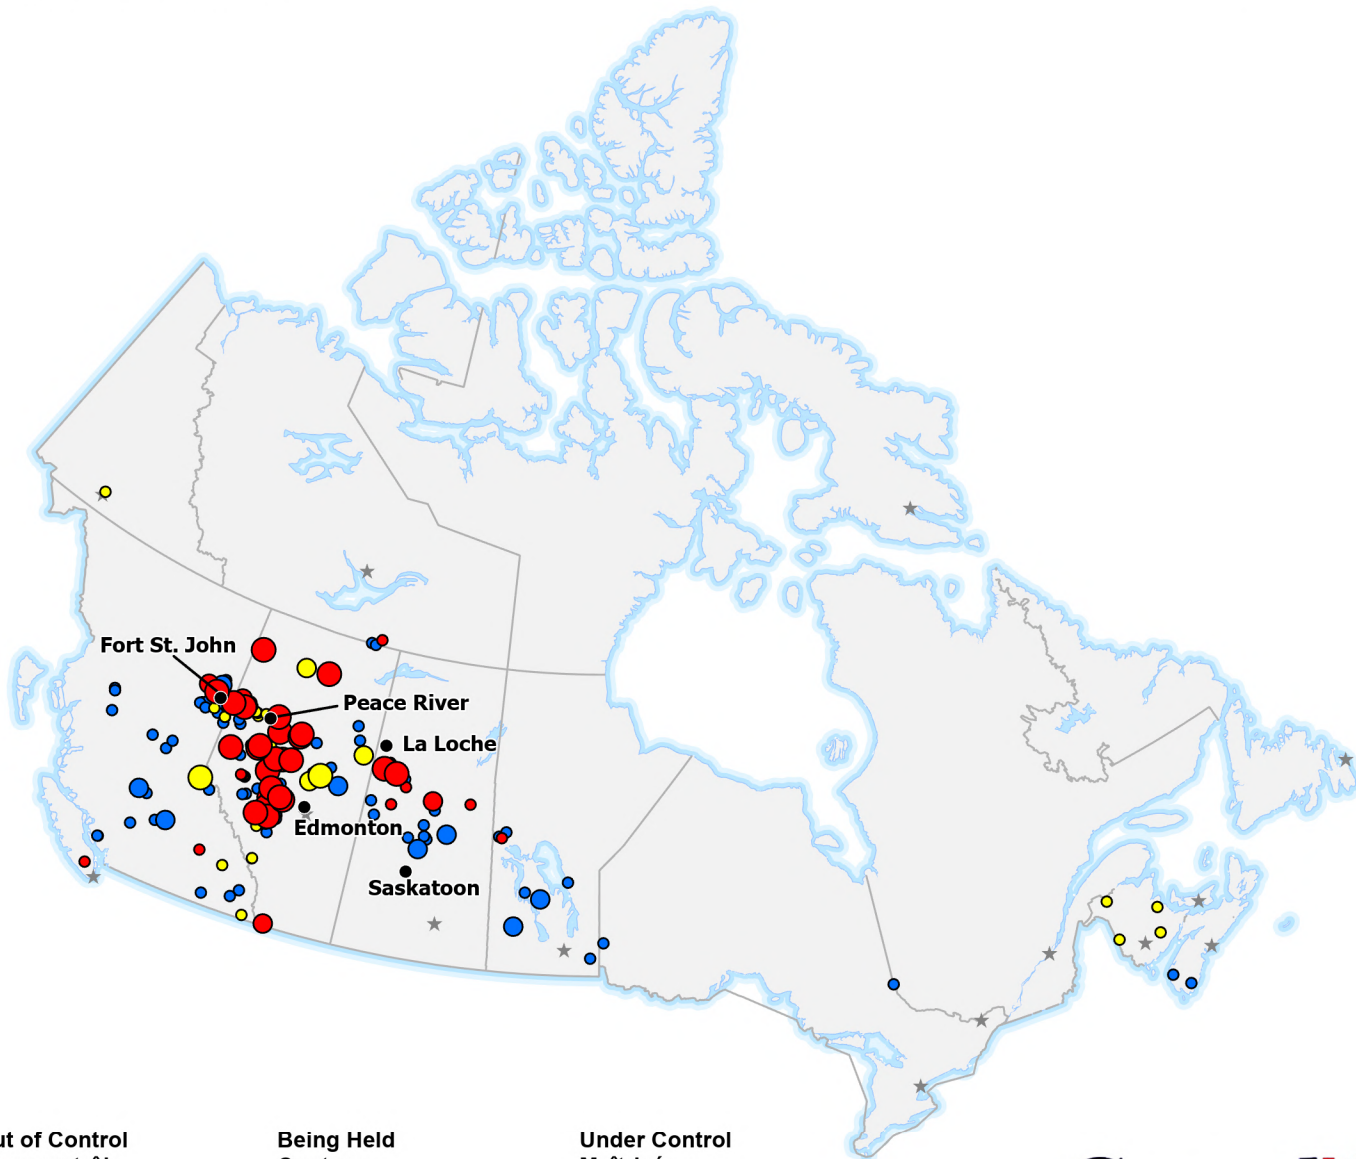

ACTIVE FIRES / FEUX ACTIFS

Current as of / Mise à jour
 09 May / mai 2023
 16:00 EDT/HAE

Out of Control
 Hors contrôle

- 1 - 100 Hectares
- 100 - 999 Hectares
- > 1000 Hectares

Being Held
 Contenu

- 1 - 100 Hectares
- 100 - 999 Hectares
- > 1000 Hectares

Under Control
 Maîtrisé

- 1 - 100 Hectares
- 100 - 999 Hectares
- > 1000 Hectares

Canada

Map data sources:
 Sources des données:
 DMTI Spatial, GOC-COG,
 CWFIS, CIFFC