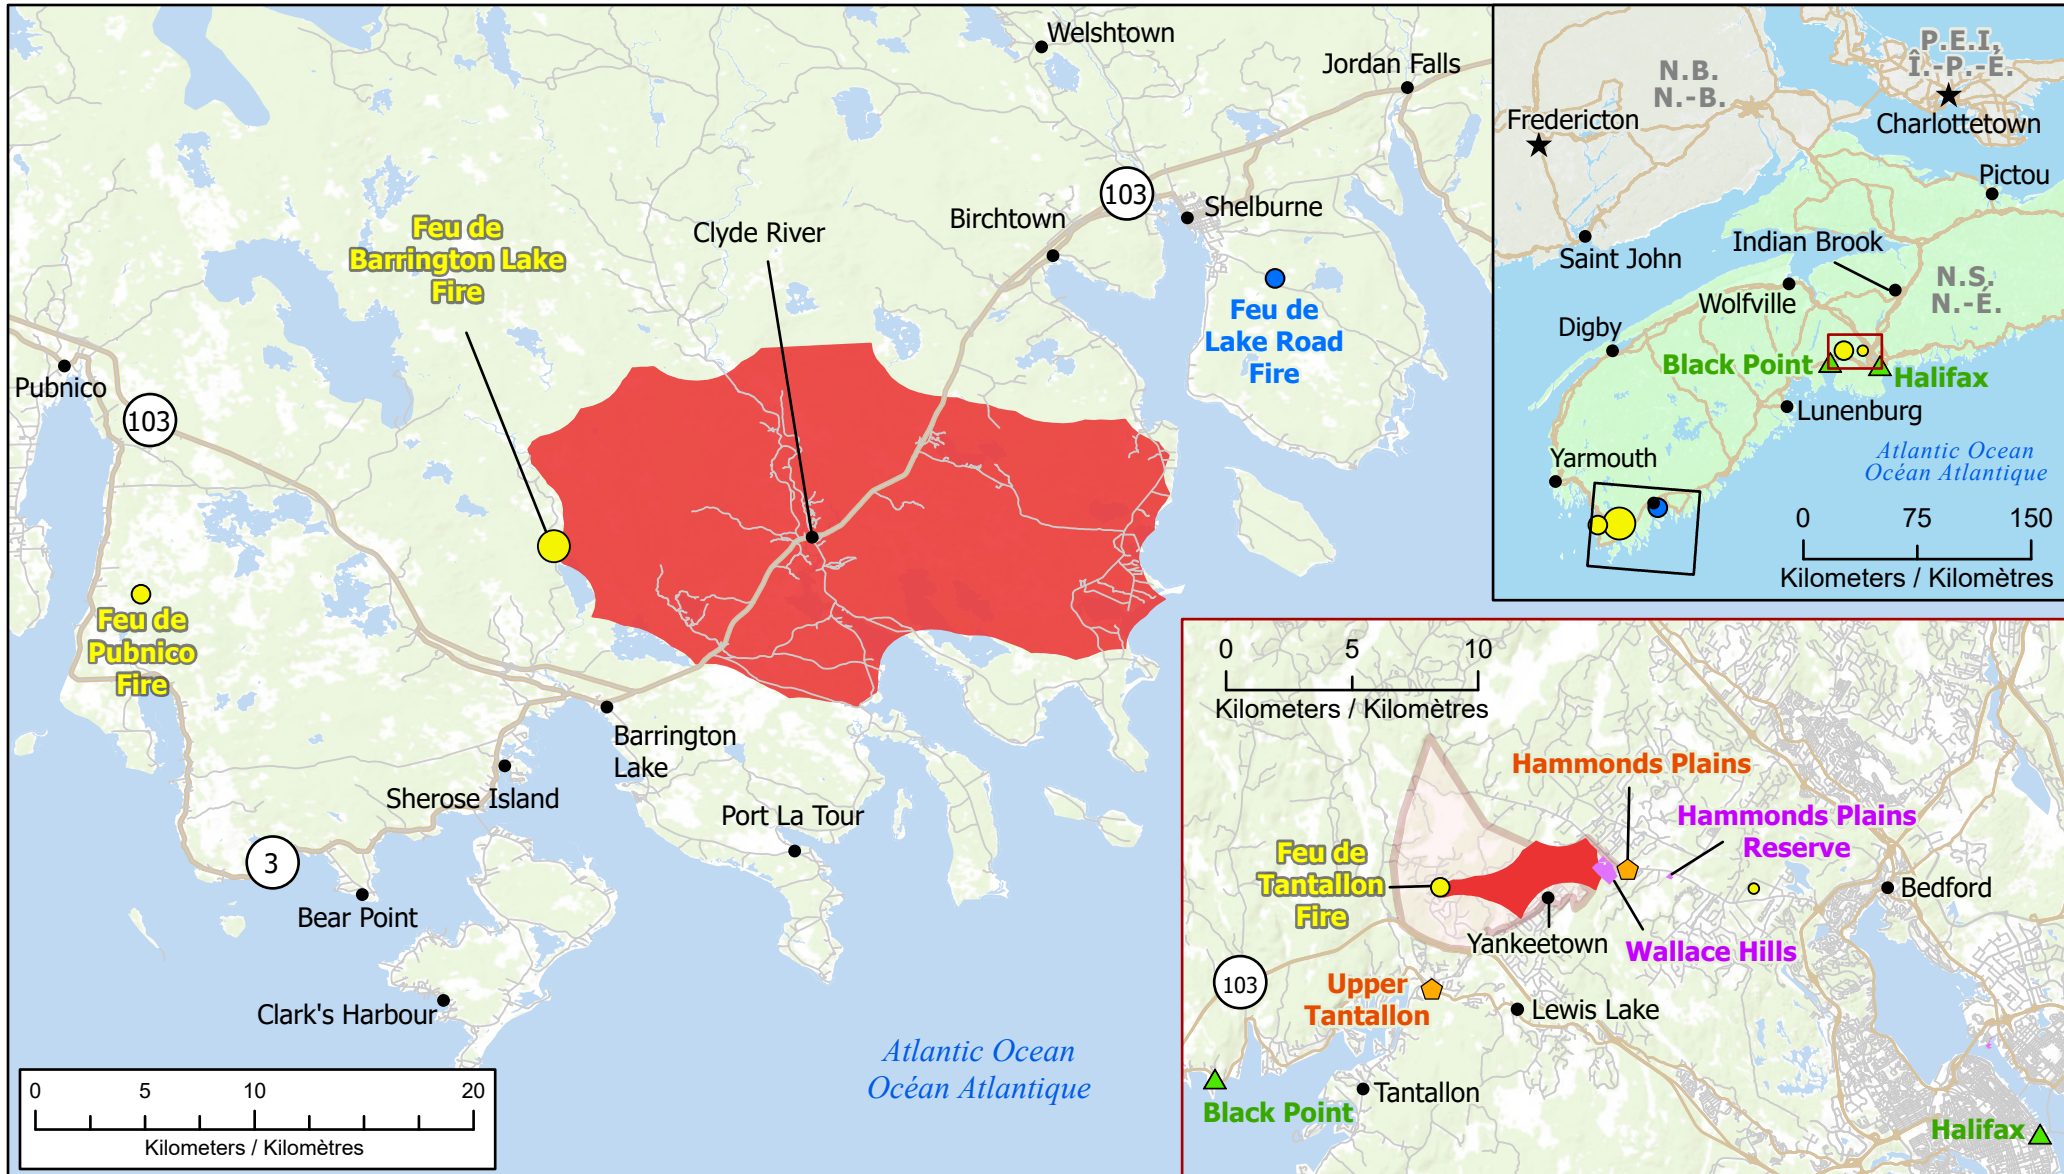

**Wildfires of interest in Nova Scotia  
 Feux de forêt d'intérêt en Nouvelle-Écosse**

● City / Ville	Evacuation area / Zone d'évacuation	<b>Out of Control Hors contrôle</b>	<b>Being Held Contenu</b>	<b>Under Control Maîtrisé</b>
★ Capital / Capitale	Fire Perimeter Estimate Estimation du périmètre du feu	● 1 - 100 Hectares	● 1 - 100 Hectares	● 1 - 100 Hectares
Community with evacuations Communauté avec évacuations	First Nations Reserve Réserve des Premières Nations	● 100 - 999 Hectares	● 100 - 999 Hectares	● 100 - 999 Hectares
Host Community Communauté d'accueil		● > 1000 Hectares	● > 1000 Hectares	● > 1000 Hectares
Highway / Autoroute				