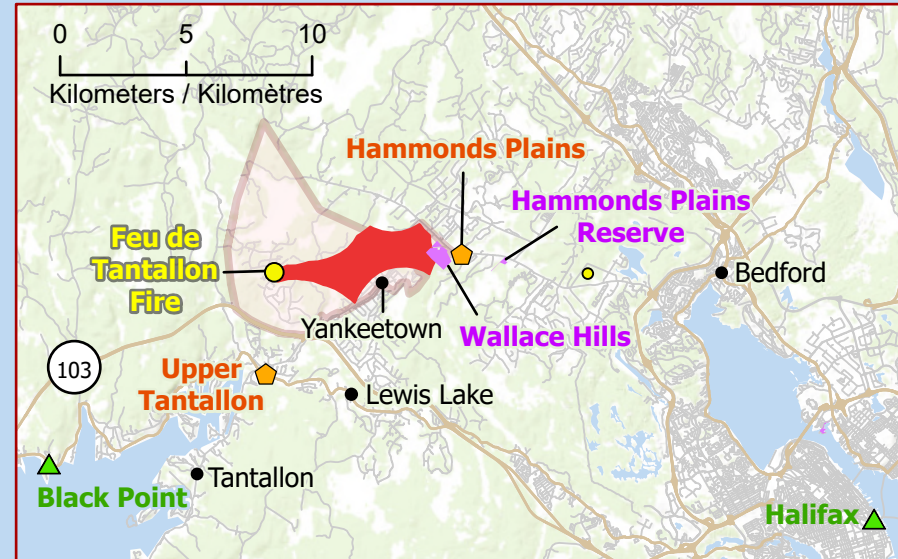

**Wildfires of interest in Nova Scotia  
 Feux de forêt d'intérêt en Nouvelle-Écosse**

● City / Ville	Evacuation area / Zone d'évacuation	<b>Out of Control Hors contrôle</b>	<b>Being Held Contenu</b>	<b>Under Control Maîtrisé</b>
★ Capital / Capitale	Fire Perimeter Estimate Estimation du périmètre du feu	● 1 - 100 Hectares	● 1 - 100 Hectares	● 1 - 100 Hectares
Community with evacuations Communauté avec évacuations	First Nations Reserve Réserve des Premières Nations	● 100 - 999 Hectares	● 100 - 999 Hectares	● 100 - 999 Hectares
Host Community Communauté d'accueil		● > 1000 Hectares	● > 1000 Hectares	● > 1000 Hectares
Highway / Autoroute				