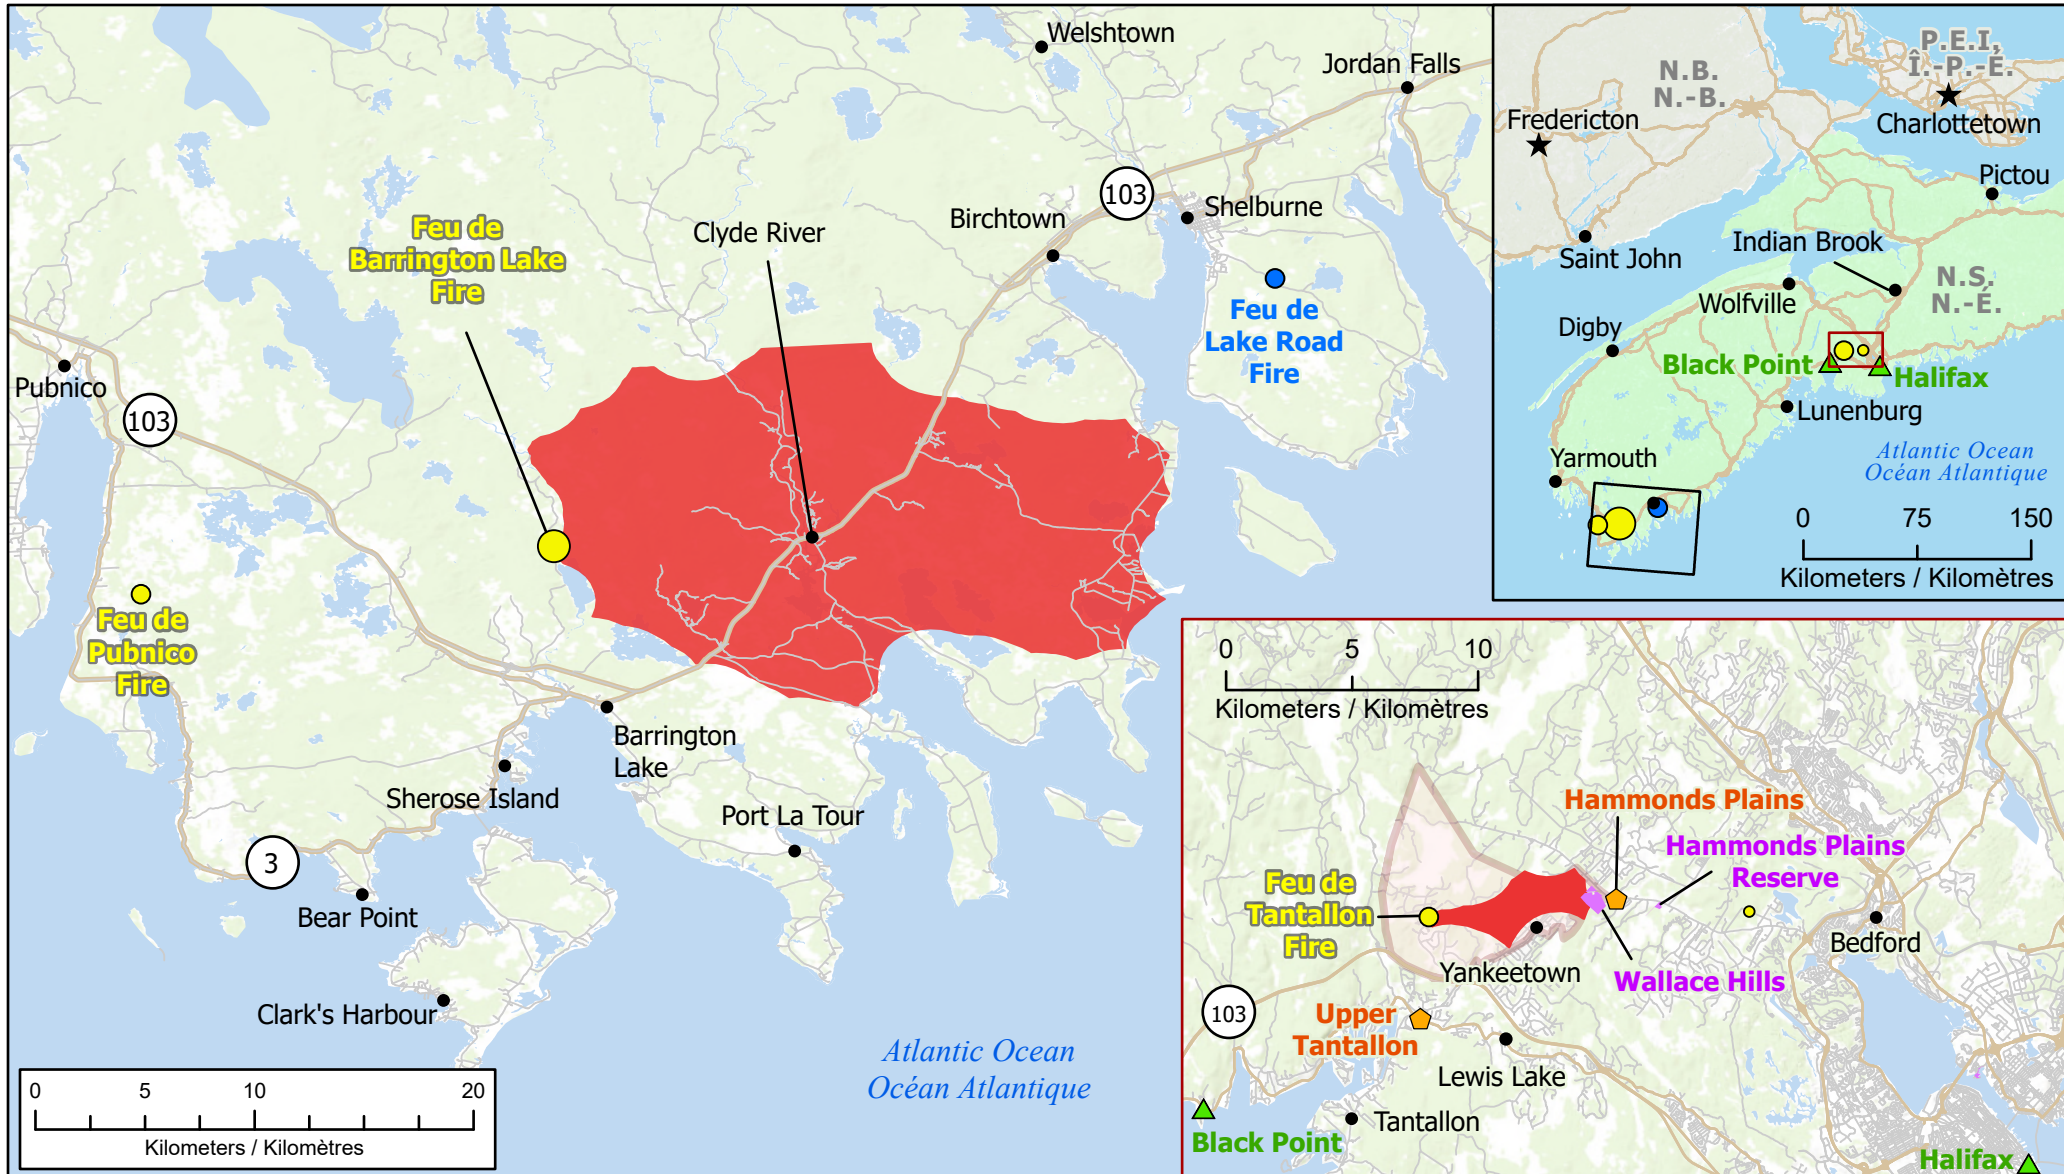

**Wildfires of interest in Nova Scotia
 Feux de forêt d'intérêt en Nouvelle-Écosse**

- City / Ville
- ★ Capital / Capitale
- 🏠 Community with evacuations
Communauté avec évacuations
- 🏡 Host Community
Communauté d'accueil
- 🛣 Highway / Autoroute
- 👤 Evacuation area / Zone d'évacuation
- 🔥 Fire Perimeter Estimate
Estimation du périmètre du feu
- 🏞 First Nations Reserve
Réserve des Premières Nations
- Out of Control
Hors contrôle**
- 1 - 100 Hectares
- 100 - 999 Hectares
- > 1000 Hectares
- Being Held
Contenu**
- 1 - 100 Hectares
- 100 - 999 Hectares
- > 1000 Hectares
- Under Control
Maîtrisé**
- 1 - 100 Hectares
- 100 - 999 Hectares
- > 1000 Hectares