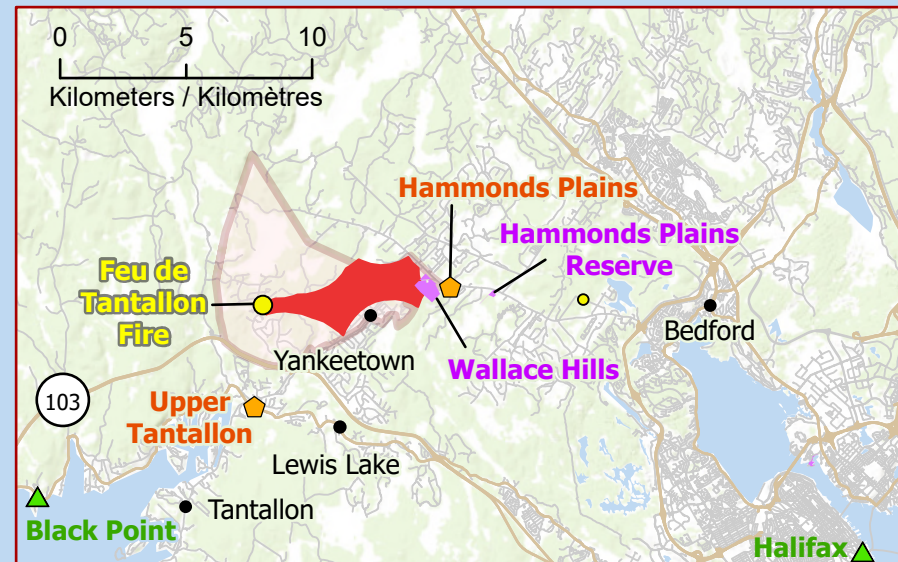

**Wildfires of interest in Nova Scotia
 Feux de forêt d'intérêt en Nouvelle-Écosse**

- City / Ville
- ★ Capital / Capitale
- 🏠 Community with evacuations
Communauté avec évacuations
- 🏡 Host Community
Communauté d'accueil
- 🛣 Highway / Autoroute
- 👤 Evacuation area / Zone d'évacuation
- 🔥 Fire Perimeter Estimate
Estimation du périmètre du feu
- 🏞 First Nations Reserve
Réserve des Premières Nations
- Out of Control
Hors contrôle**
- 1 - 100 Hectares
- 100 - 999 Hectares
- > 1000 Hectares
- Being Held
Contenu**
- 1 - 100 Hectares
- 100 - 999 Hectares
- > 1000 Hectares
- Under Control
Maîtrisé**
- 1 - 100 Hectares
- 100 - 999 Hectares
- > 1000 Hectares