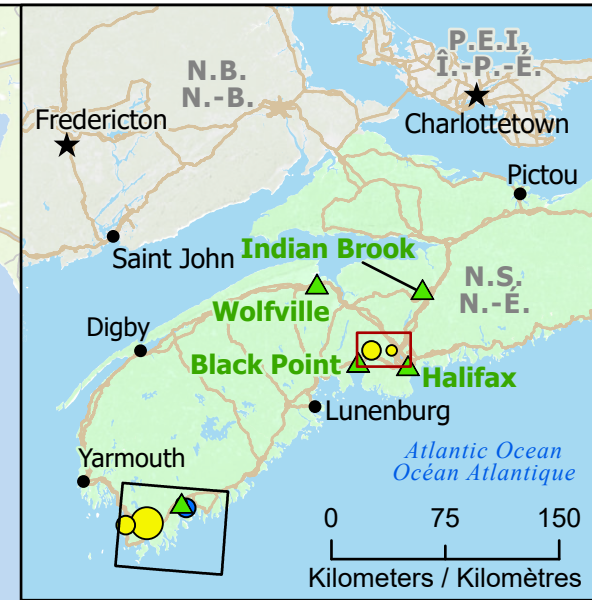

**Wildfires of interest in Nova Scotia
 Feux de forêt d'intérêt en Nouvelle-Écosse**

● City / Ville	Evacuation area / Zone d'évacuation	Out of Control Hors contrôle	Being Held Contenu	Under Control Maîtrisé
★ Capital / Capitale	Fire Perimeter Estimate Estimation du périmètre du feu	● 1 - 100 Hectares	● 1 - 100 Hectares	● 1 - 100 Hectares
🏠 Community with evacuations Communauté avec évacuations	First Nations Reserve Réserve des Premières Nations	● 100 - 999 Hectares	● 100 - 999 Hectares	● 100 - 999 Hectares
🏡 Host Community Communauté d'accueil		● > 1000 Hectares	● > 1000 Hectares	● > 1000 Hectares
Highway / Autoroute				