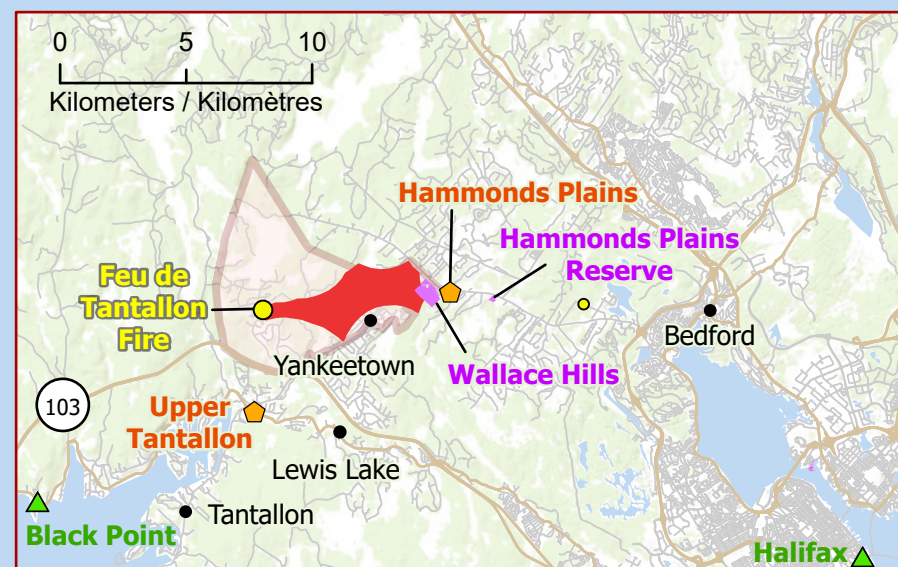

**Wildfires of interest in Nova Scotia
 Feux de forêt d'intérêt en Nouvelle-Écosse**

● City / Ville	Evacuation area / Zone d'évacuation	Out of Control Hors contrôle	Being Held Contenu	Under Control Maîtrisé
★ Capital / Capitale	Fire Perimeter Estimate Estimation du périmètre du feu	● 1 - 100 Hectares	● 1 - 100 Hectares	● 1 - 100 Hectares
🏠 Community with evacuations Communauté avec évacuations	First Nations Reserve Réserve des Premières Nations	● 100 - 999 Hectares	● 100 - 999 Hectares	● 100 - 999 Hectares
🏡 Host Community Communauté d'accueil		● > 1000 Hectares	● > 1000 Hectares	● > 1000 Hectares
Highway / Autoroute				