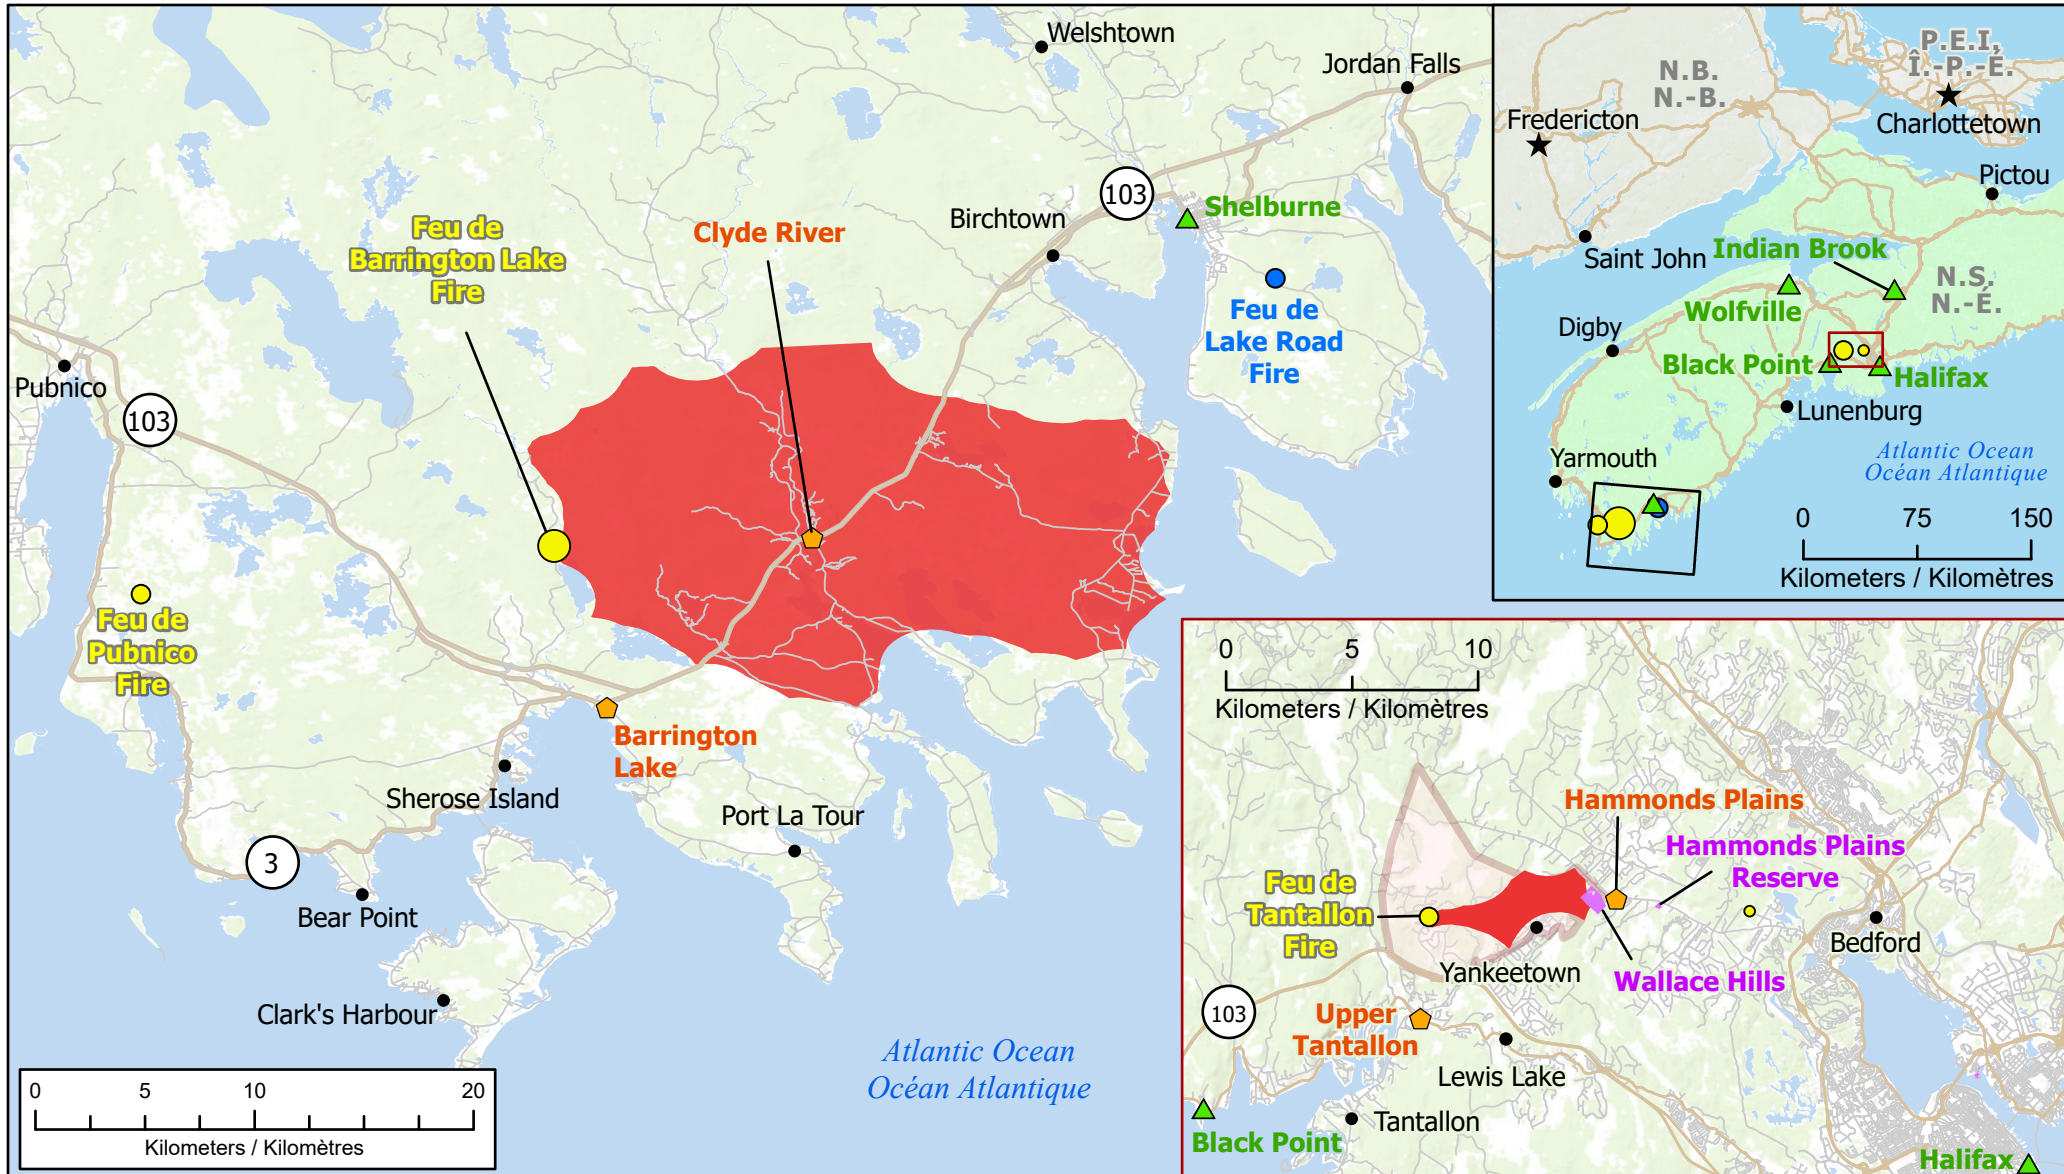

**Wildfires of interest in Nova Scotia
 Feux de forêt d'intérêt en Nouvelle-Écosse**

● City / Ville	Evacuation area / Zone d'évacuation	Out of Control Hors contrôle	Being Held Contenu	Under Control Maîtrisé
★ Capital / Capitale	Fire Perimeter Estimate Estimation du périmètre du feu	● 1 - 100 Hectares	● 1 - 100 Hectares	● 1 - 100 Hectares
🏠 Community with evacuations Communauté avec évacuations	First Nations Reserve Réserve des Premières Nations	● 100 - 999 Hectares	● 100 - 999 Hectares	● 100 - 999 Hectares
🏡 Host Community Communauté d'accueil		● > 1000 Hectares	● > 1000 Hectares	● > 1000 Hectares
Highway / Autoroute				