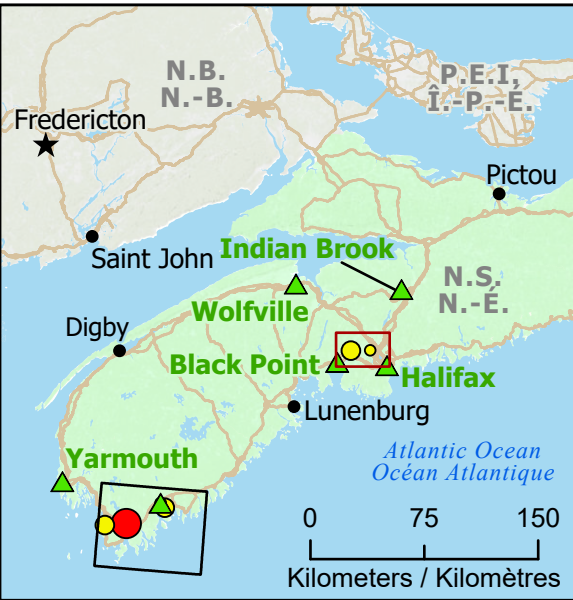

**Wildfires of interest in Nova Scotia  
 Feux de forêt d'intérêt en Nouvelle-Écosse**

- |                                                             |                                                           |                                         |                               |                                   |
|-------------------------------------------------------------|-----------------------------------------------------------|-----------------------------------------|-------------------------------|-----------------------------------|
| ● City / Ville                                              | Evacuation area / Zone d'évacuation                       | <b>Out of Control<br/>Hors contrôle</b> | <b>Being Held<br/>Contenu</b> | <b>Under Control<br/>Maîtrisé</b> |
| ★ Capital / Capitale                                        | Fire Perimeter Estimate<br>Estimation du périmètre du feu | ● 1 - 100 Hectares                      | ● 1 - 100 Hectares            | ● 1 - 100 Hectares                |
| 🏠 Community with evacuations<br>Communauté avec évacuations | First Nations Reserve<br>Réserve des Premières Nations    | ● 100 - 999 Hectares                    | ● 100 - 999 Hectares          | ● 100 - 999 Hectares              |
| 🏡 Host Community / Communauté d'accueil                     |                                                           | ● > 1000 Hectares                       | ● > 1000 Hectares             | ● > 1000 Hectares                 |
| Highway / Autoroute                                         |                                                           |                                         |                               |                                   |