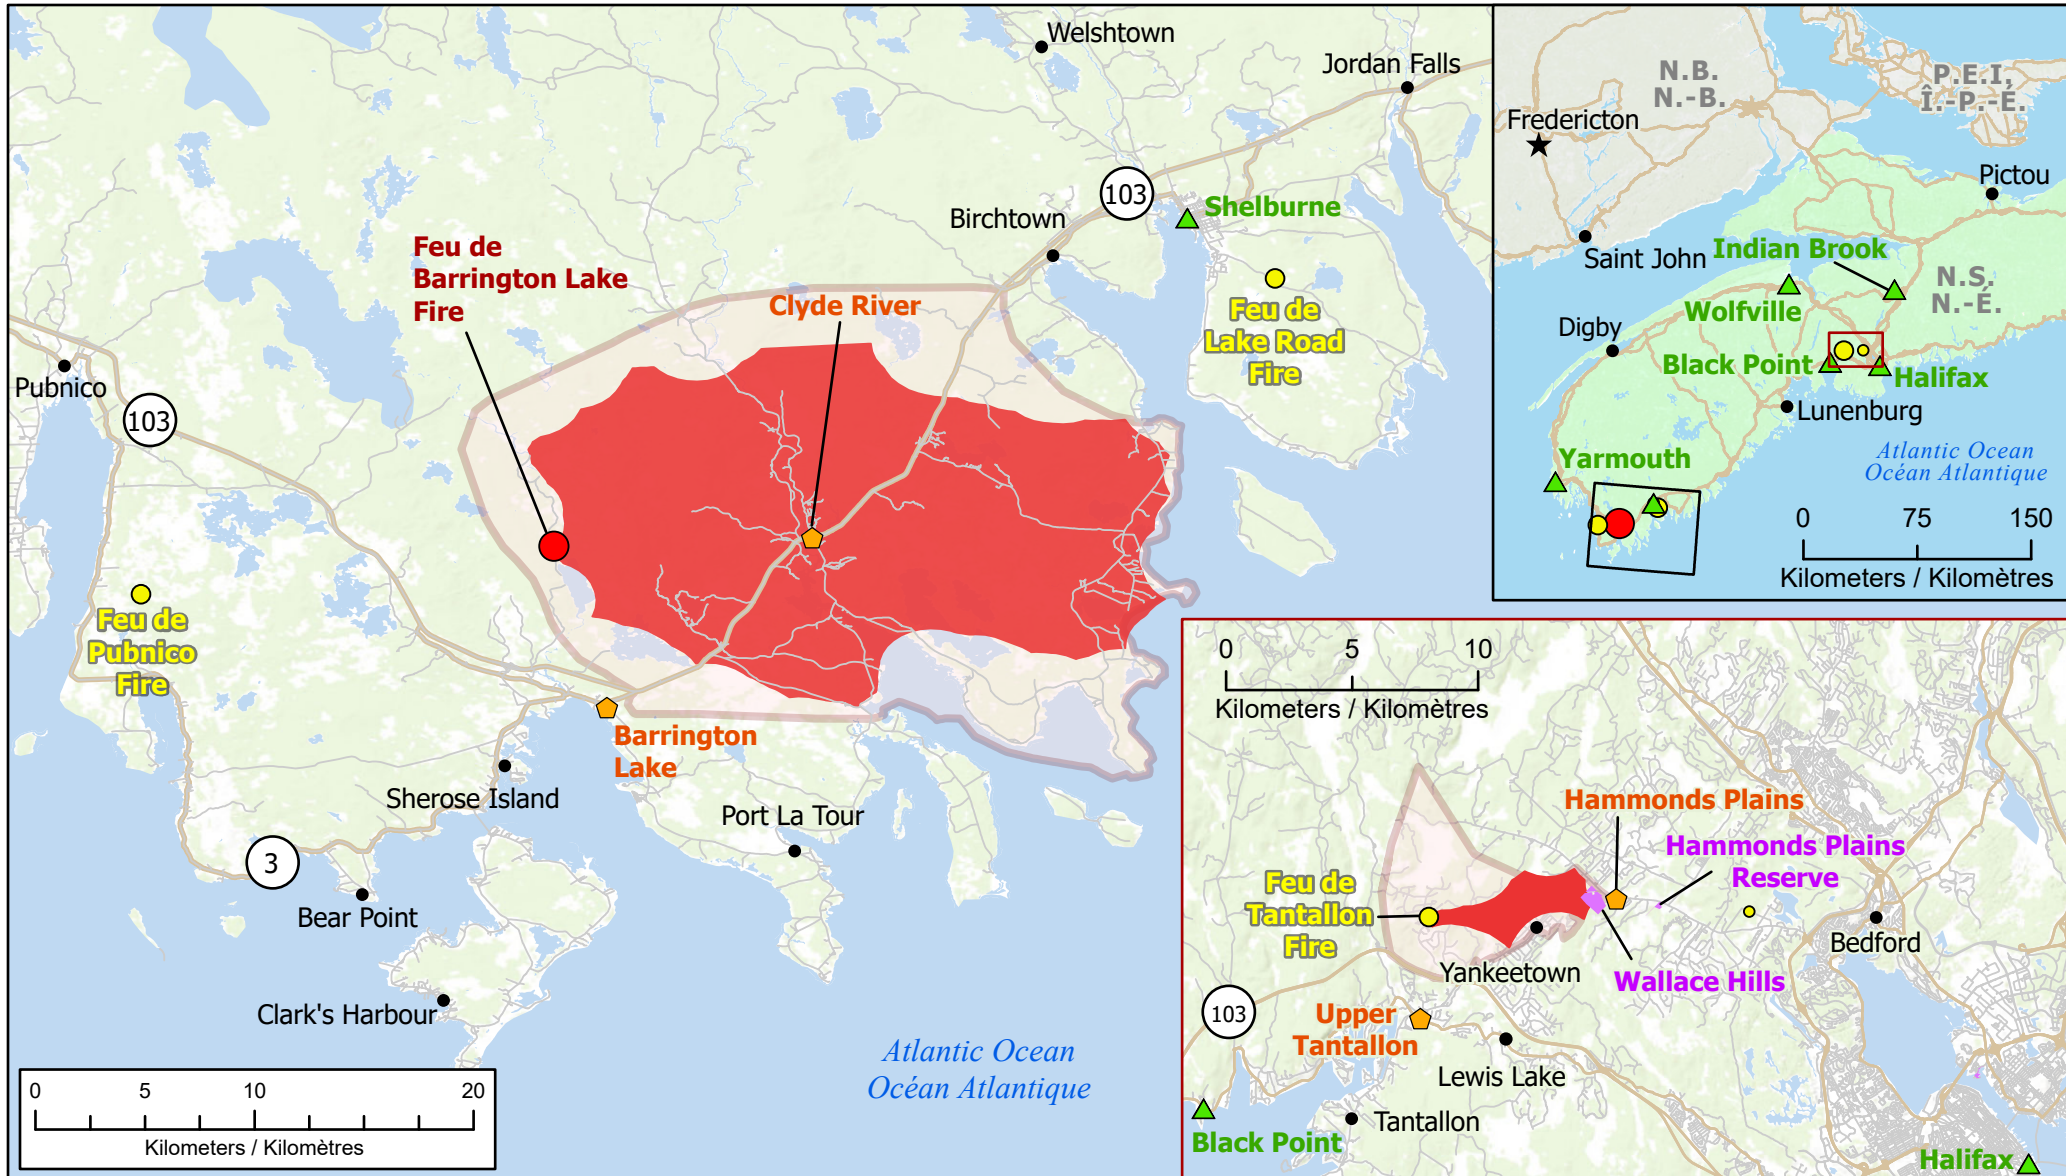

**Wildfires of interest in Nova Scotia  
 Feux de forêt d'intérêt en Nouvelle-Écosse**

- |                                                             |                                                           |                                         |                               |                                   |
|-------------------------------------------------------------|-----------------------------------------------------------|-----------------------------------------|-------------------------------|-----------------------------------|
| ● City / Ville                                              | Evacuation area / Zone d'évacuation                       | <b>Out of Control<br/>Hors contrôle</b> | <b>Being Held<br/>Contenu</b> | <b>Under Control<br/>Maîtrisé</b> |
| ★ Capital / Capitale                                        | Fire Perimeter Estimate<br>Estimation du périmètre du feu | ● 1 - 100 Hectares                      | ● 1 - 100 Hectares            | ● 1 - 100 Hectares                |
| 🏠 Community with evacuations<br>Communauté avec évacuations | First Nations Reserve<br>Réserve des Premières Nations    | ● 100 - 999 Hectares                    | ● 100 - 999 Hectares          | ● 100 - 999 Hectares              |
| 🏡 Host Community / Communauté d'accueil                     |                                                           | ● > 1000 Hectares                       | ● > 1000 Hectares             | ● > 1000 Hectares                 |
| Highway / Autoroute                                         |                                                           |                                         |                               |                                   |