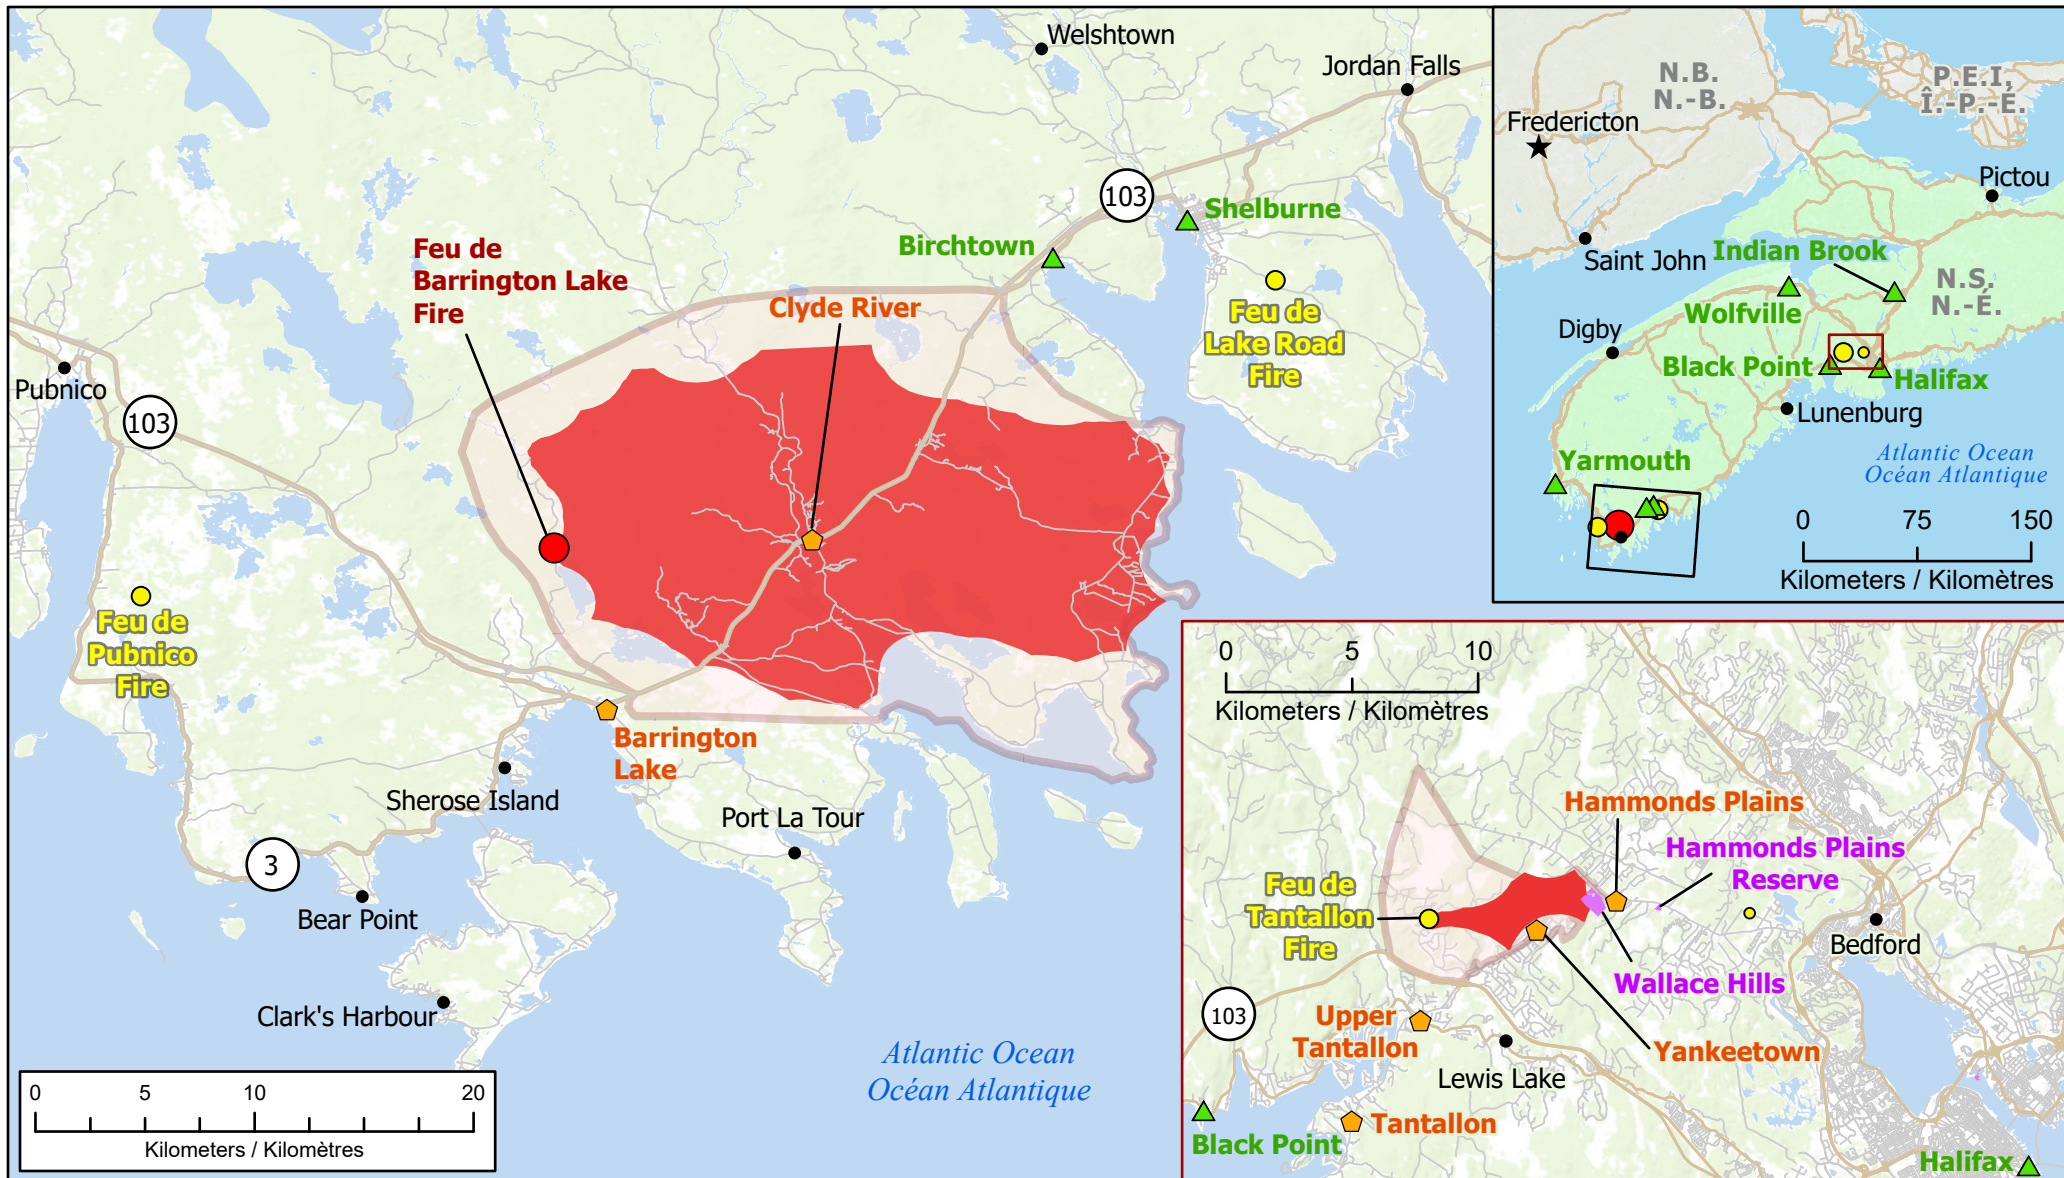

**Wildfires of interest in Nova Scotia  
 Feux de forêt d'intérêt en Nouvelle-Écosse**

● City / Ville	Evacuation area / Zone d'évacuation	<b>Out of Control Hors contrôle</b>	<b>Being Held Contenu</b>	<b>Under Control Maîtrisé</b>
★ Capital / Capitale	Fire Perimeter Estimate Estimation du périmètre du feu	● 1 - 100 Hectares	● 1 - 100 Hectares	● 1 - 100 Hectares
🏠 Community with evacuations Communauté avec évacuations	First Nations Reserve Réserve des Premières Nations	● 100 - 999 Hectares	● 100 - 999 Hectares	● 100 - 999 Hectares
🏡 Host Community / Communauté d'accueil		● > 1000 Hectares	● > 1000 Hectares	● > 1000 Hectares
Highway / Autoroute				