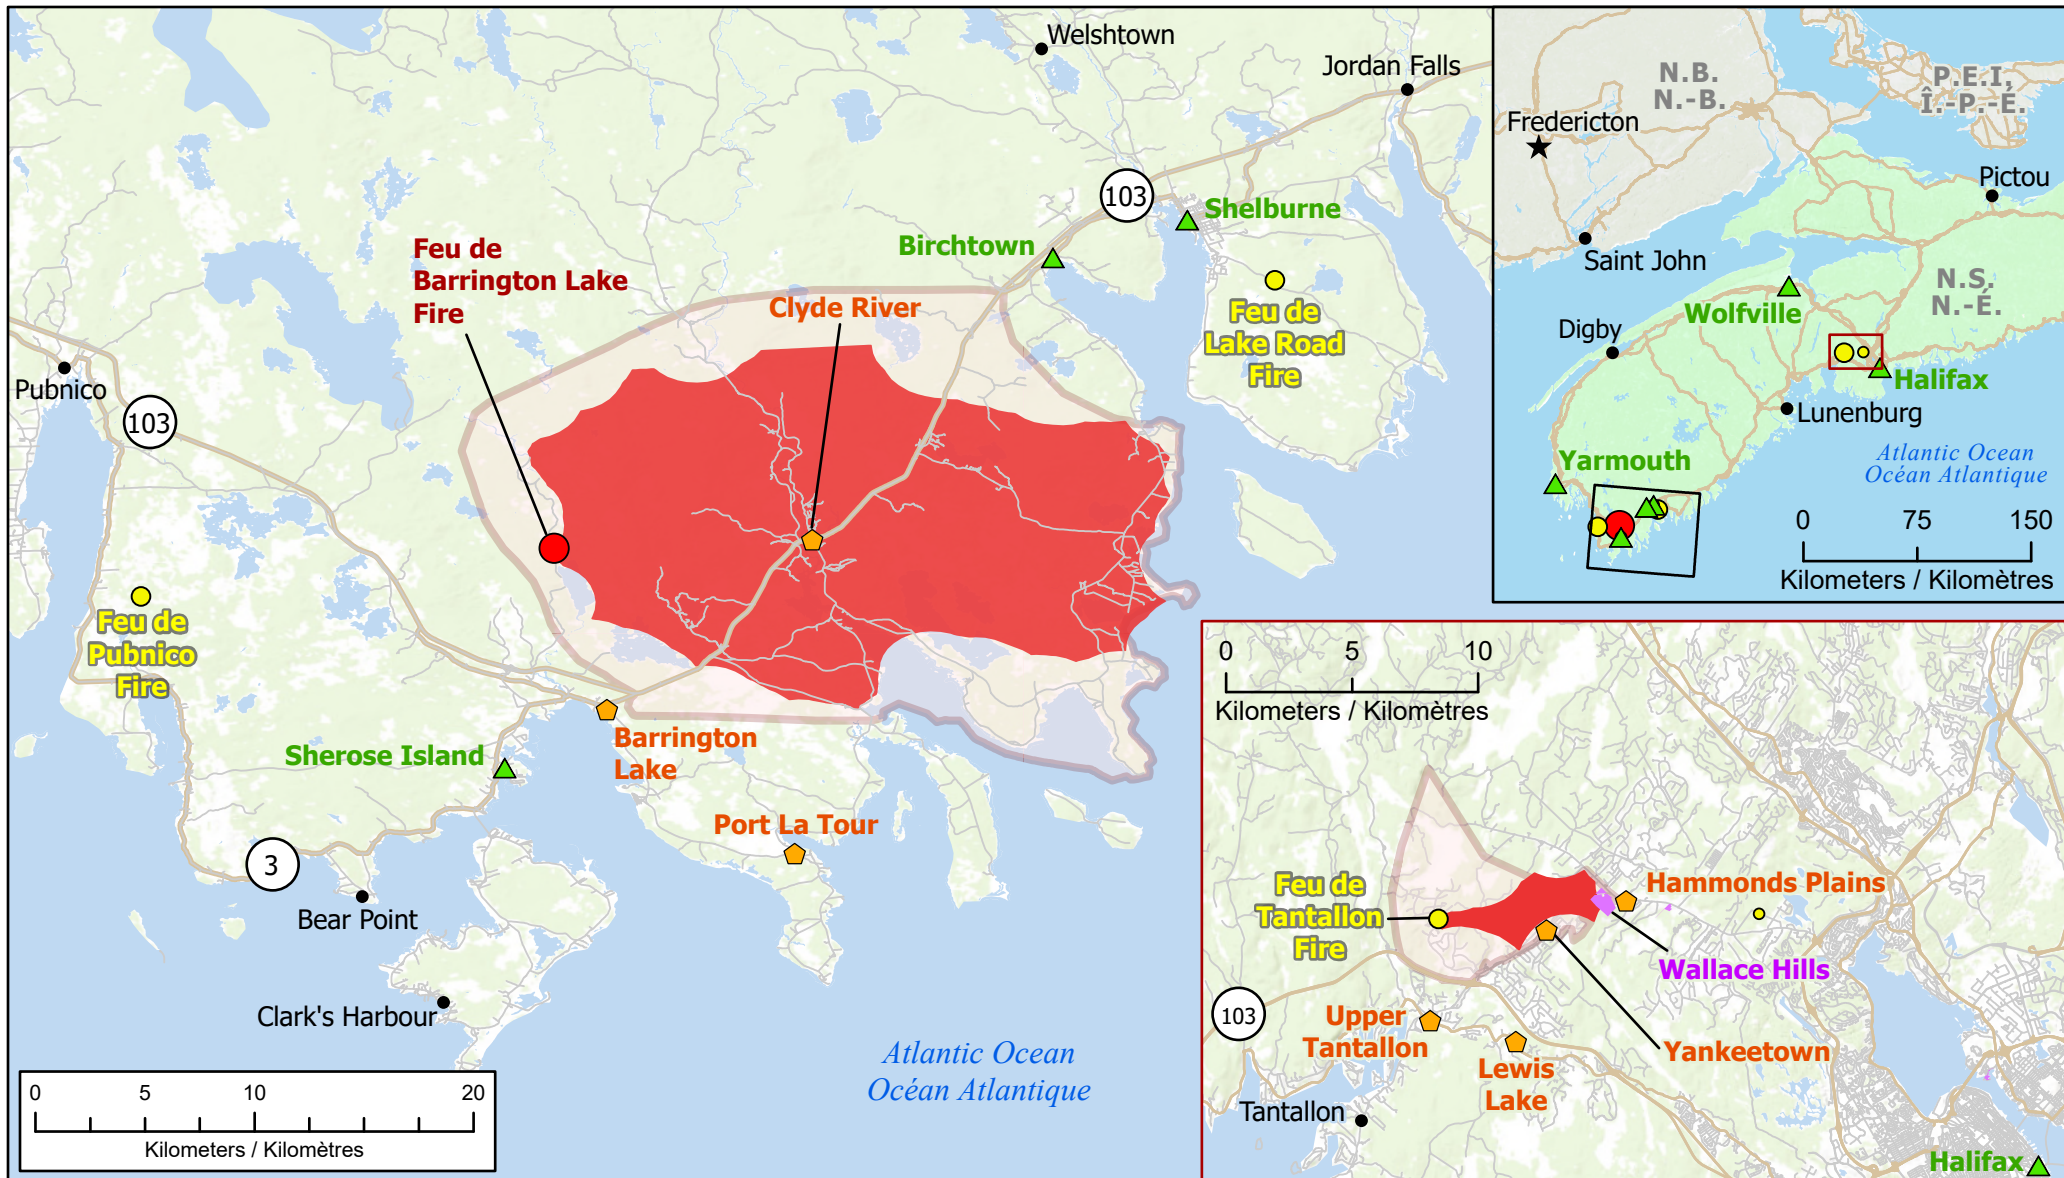

**Wildfires of interest in Nova Scotia
 Feux de forêt d'intérêt en Nouvelle-Écosse**

- City / Ville
- ★ Capital / Capitale
- 🏠 Community with evacuations / Communauté avec évacuations
- 🏡 Host Community / Communauté d'accueil
- 🛣 Highway / Autoroute
- 👤 Evacuation area / Zone d'évacuation
- 🔥 Fire Perimeter Estimate / Estimation du périmètre du feu
- 🏠 First Nations Reserve / Réserve des Premières Nations
- Out of Control / Hors contrôle**
 - 1 - 100 Hectares
 - 100 - 999 Hectares
 - > 1000 Hectares
- Being Held / Contenu**
 - 1 - 100 Hectares
 - 100 - 999 Hectares
 - > 1000 Hectares
- Under Control / Maîtrisé**
 - 1 - 100 Hectares
 - 100 - 999 Hectares
 - > 1000 Hectares