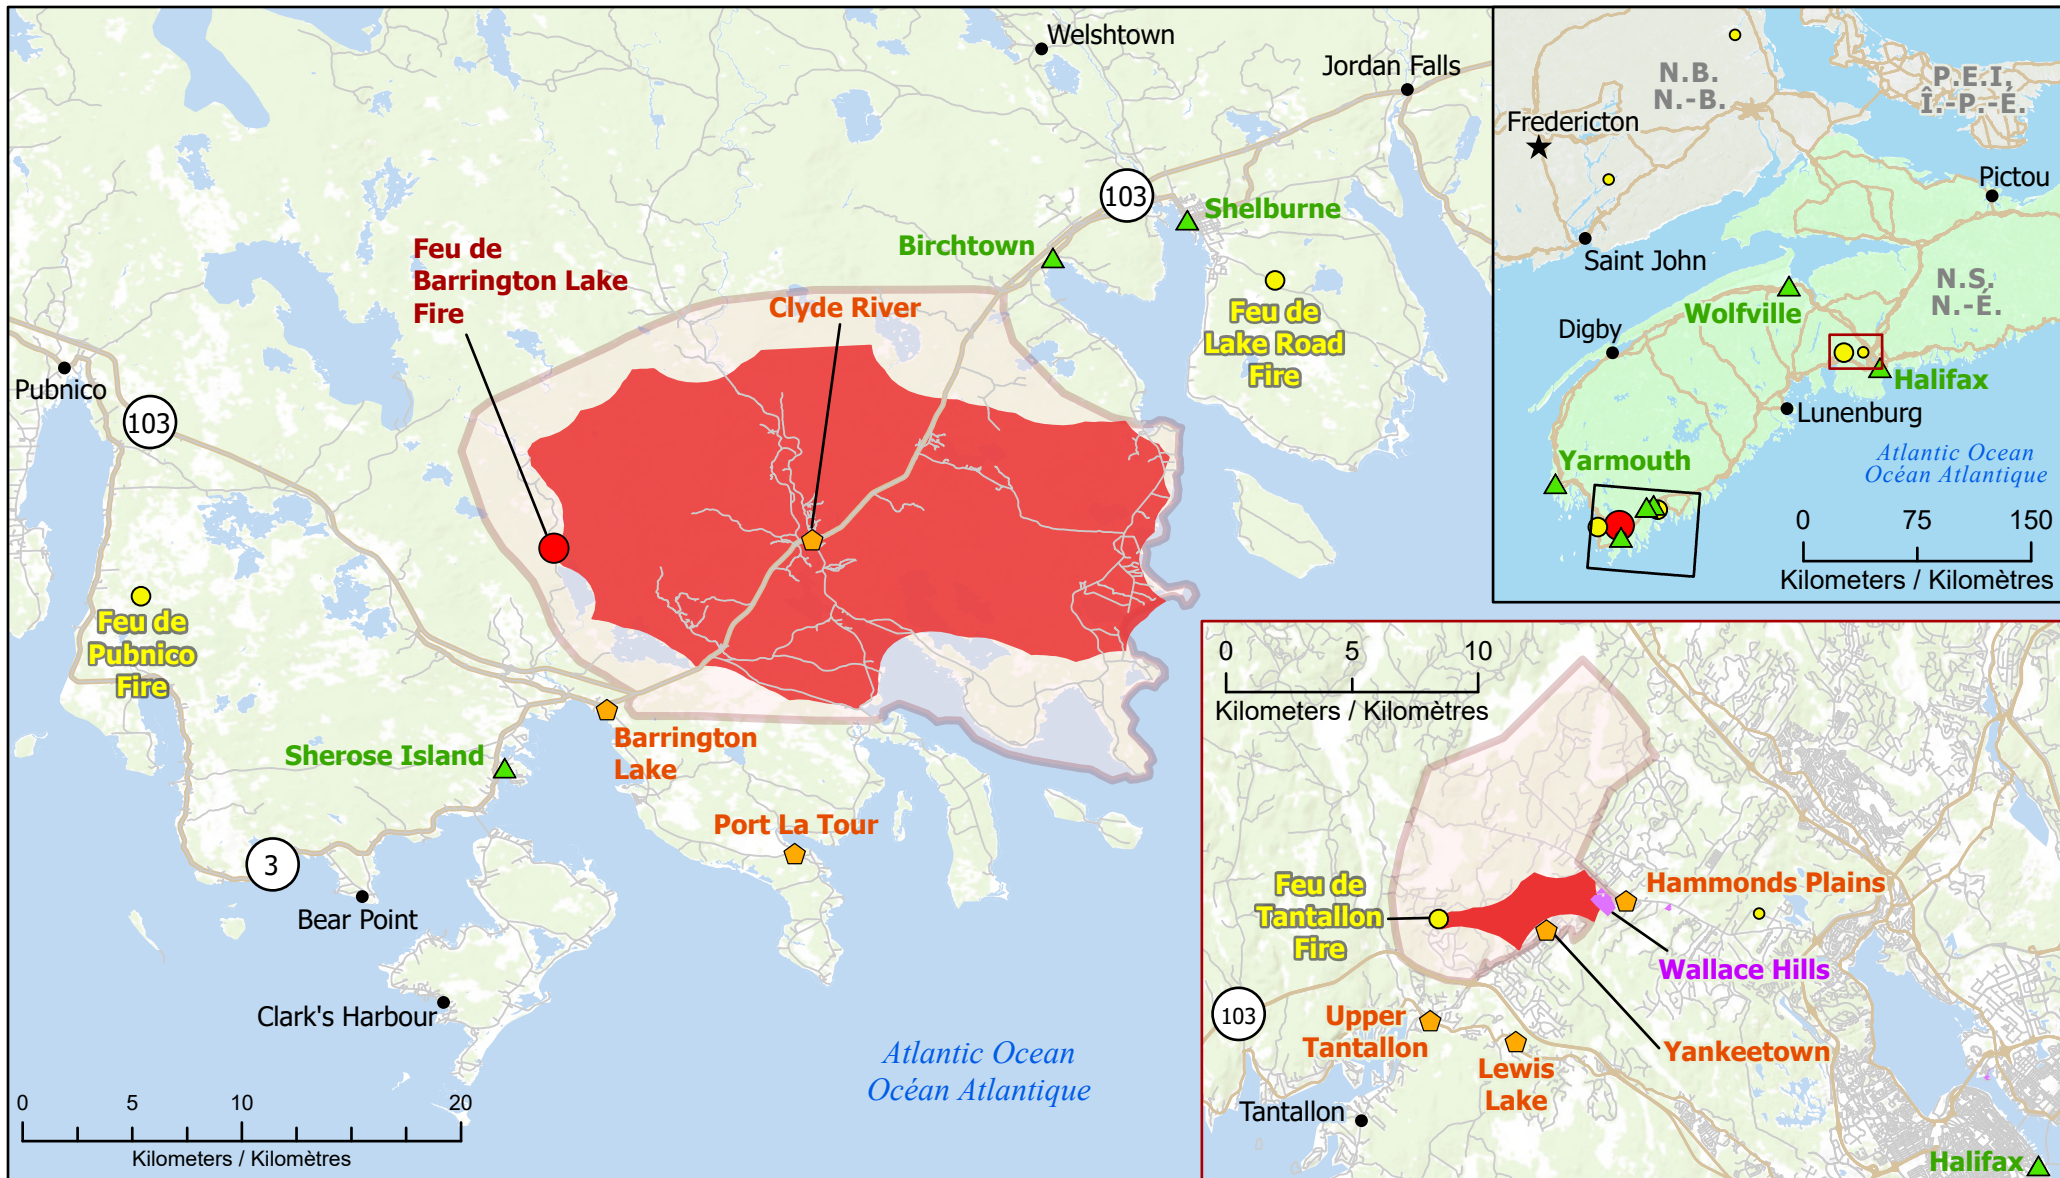

**Wildfires of interest in Nova Scotia  
 Feux de forêt d'intérêt en Nouvelle-Écosse**

- City / Ville
- ★ Capital / Capitale
- Community with evacuations  
Communauté avec évacuations
- ▲ Host Community / Communauté d'accueil
- Highway / Autoroute
- Evacuation area / Zone d'évacuation
- Fire Perimeter Estimate  
Estimation du périmètre du feu
- First Nations Reserve  
Réserve des Premières Nations
- Out of Control  
Hors contrôle**
- 1 - 100 Hectares
- 100 - 999 Hectares
- > 1000 Hectares
- Being Held  
Contenu**
- 1 - 100 Hectares
- 100 - 999 Hectares
- > 1000 Hectares
- Under Control  
Maîtrisé**
- 1 - 100 Hectares
- 100 - 999 Hectares
- > 1000 Hectares