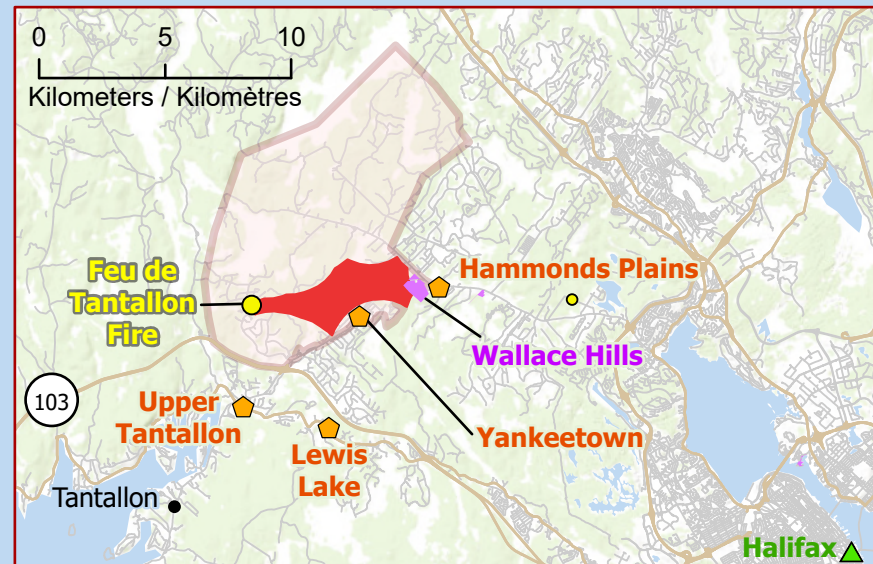

**Wildfires of interest in Nova Scotia  
 Feux de forêt d'intérêt en Nouvelle-Écosse**

- City / Ville
- ★ Capital / Capitale
- Community with evacuations  
Communauté avec évacuations
- ▲ Host Community / Communauté d'accueil
- Highway / Autoroute
- Evacuation area / Zone d'évacuation
- Fire Perimeter Estimate  
Estimation du périmètre du feu
- First Nations Reserve  
Réserve des Premières Nations
- Out of Control  
Hors contrôle**
- 1 - 100 Hectares
- 100 - 999 Hectares
- > 1000 Hectares
- Being Held  
Contenu**
- 1 - 100 Hectares
- 100 - 999 Hectares
- > 1000 Hectares
- Under Control  
Maîtrisé**
- 1 - 100 Hectares
- 100 - 999 Hectares
- > 1000 Hectares