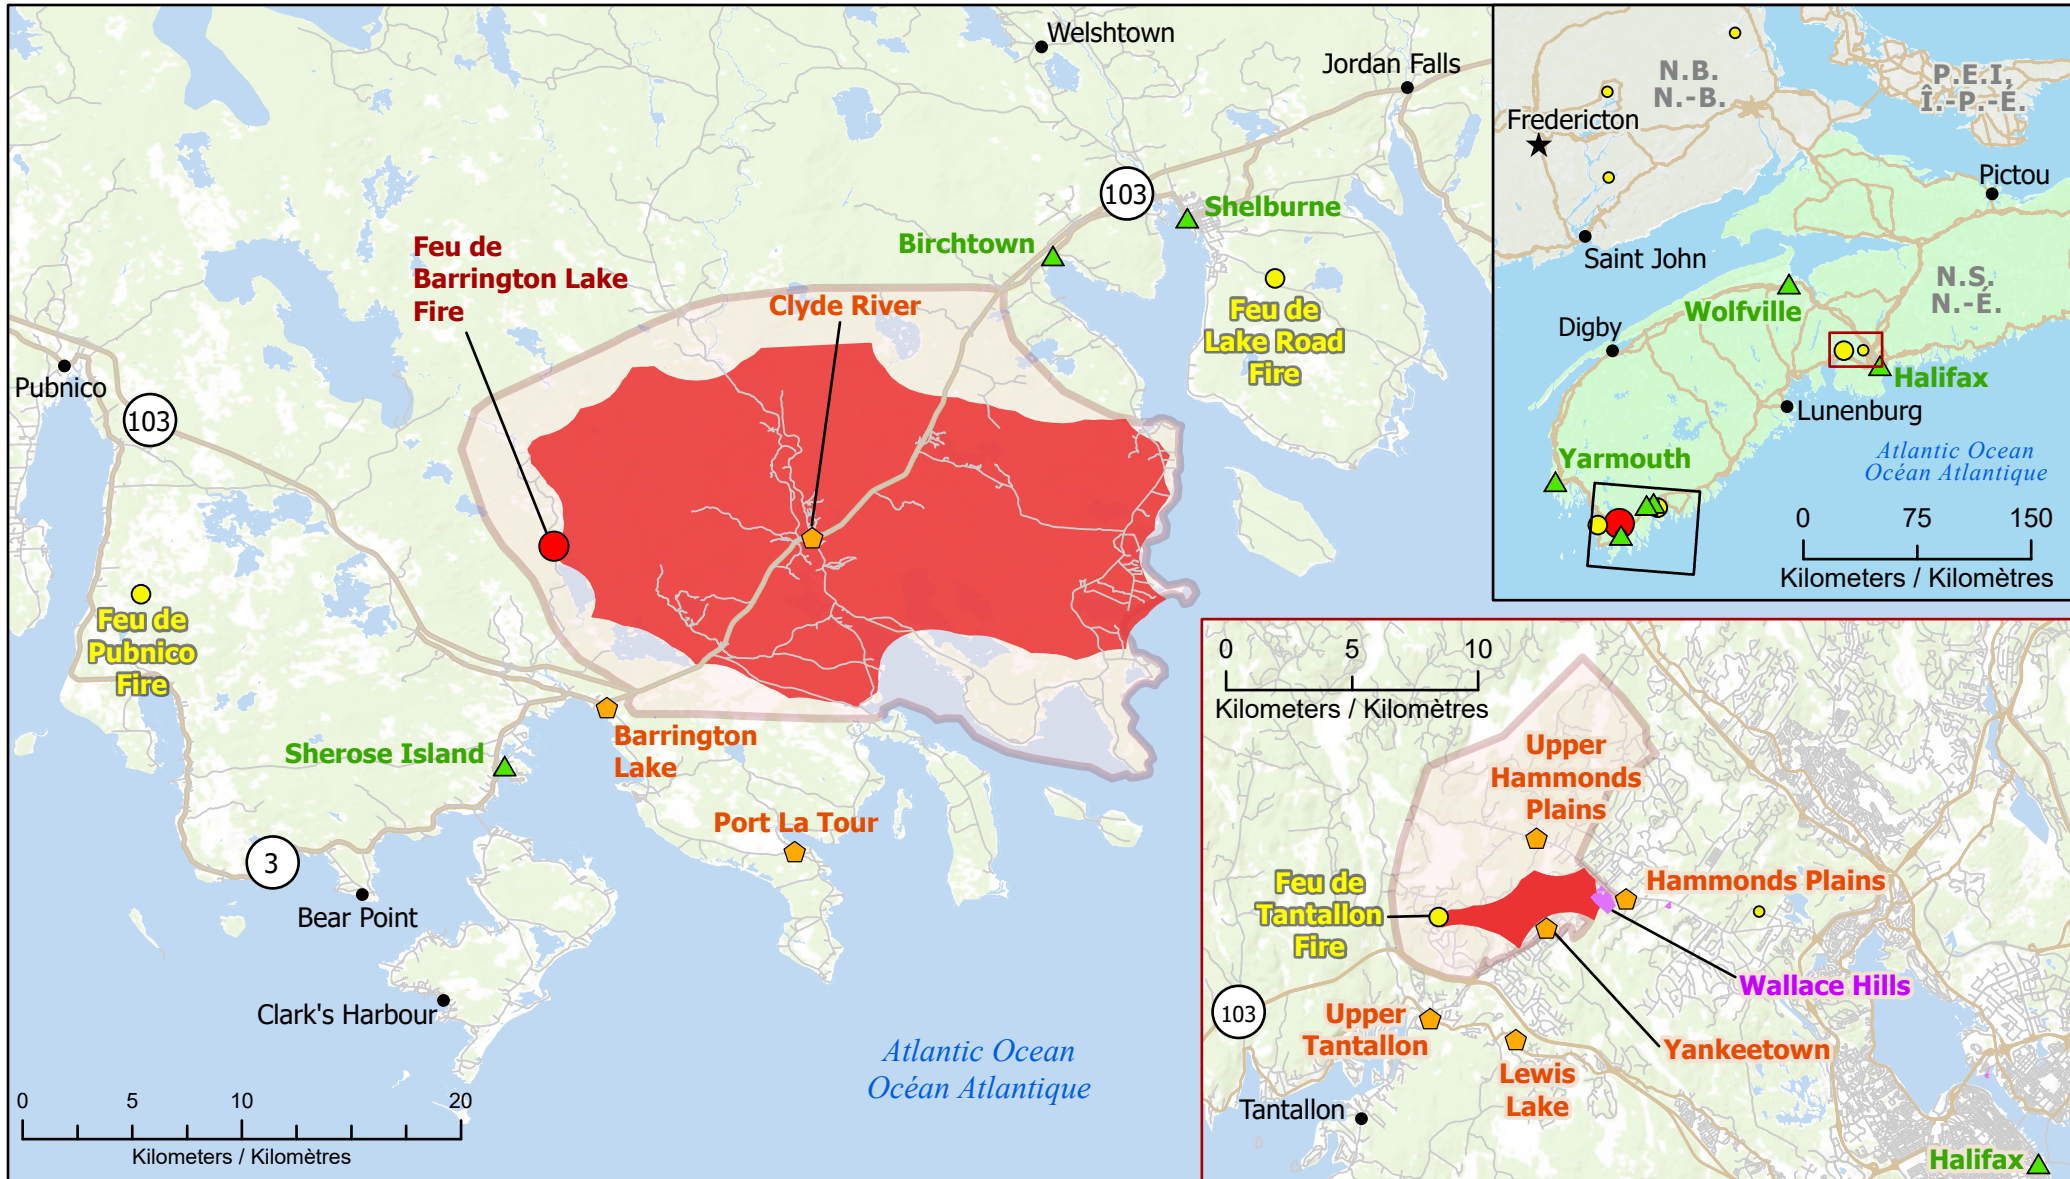

**Wildfires of interest in Nova Scotia
 Feux de forêt d'intérêt en Nouvelle-Écosse**

- City / Ville
- ★ Capital / Capitale
- 🏠 Community with evacuations / Communauté avec évacuations
- 🏡 Host Community / Communauté d'accueil
- 🛣 Highway / Autoroute
- 👤 Evacuation area / Zone d'évacuation
- 🔥 Fire Perimeter Estimate / Estimation du périmètre du feu
- 🏠 First Nations Reserve / Réserve des Premières Nations
- Out of Control / Hors contrôle**
 - 1 - 100 Hectares
 - 100 - 999 Hectares
 - > 1000 Hectares
- Being Held / Contenu**
 - 1 - 100 Hectares
 - 100 - 999 Hectares
 - > 1000 Hectares
- Under Control / Maîtrisé**
 - 1 - 100 Hectares
 - 100 - 999 Hectares
 - > 1000 Hectares