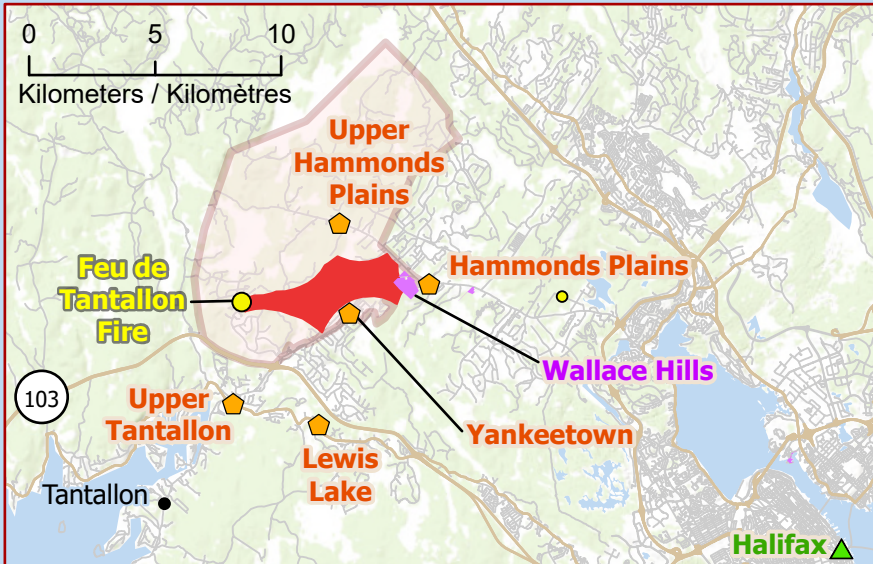

**Wildfires of interest in Nova Scotia
 Feux de forêt d'intérêt en Nouvelle-Écosse**

- City / Ville
- ★ Capital / Capitale
- 🏠 Community with evacuations / Communauté avec évacuations
- 🏡 Host Community / Communauté d'accueil
- 🛣 Highway / Autoroute
- 👤 Evacuation area / Zone d'évacuation
- 🔥 Fire Perimeter Estimate / Estimation du périmètre du feu
- 🏠 First Nations Reserve / Réserve des Premières Nations
- Out of Control / Hors contrôle**
 - 1 - 100 Hectares
 - 100 - 999 Hectares
 - > 1000 Hectares
- Being Held / Contenu**
 - 1 - 100 Hectares
 - 100 - 999 Hectares
 - > 1000 Hectares
- Under Control / Maîtrisé**
 - 1 - 100 Hectares
 - 100 - 999 Hectares
 - > 1000 Hectares