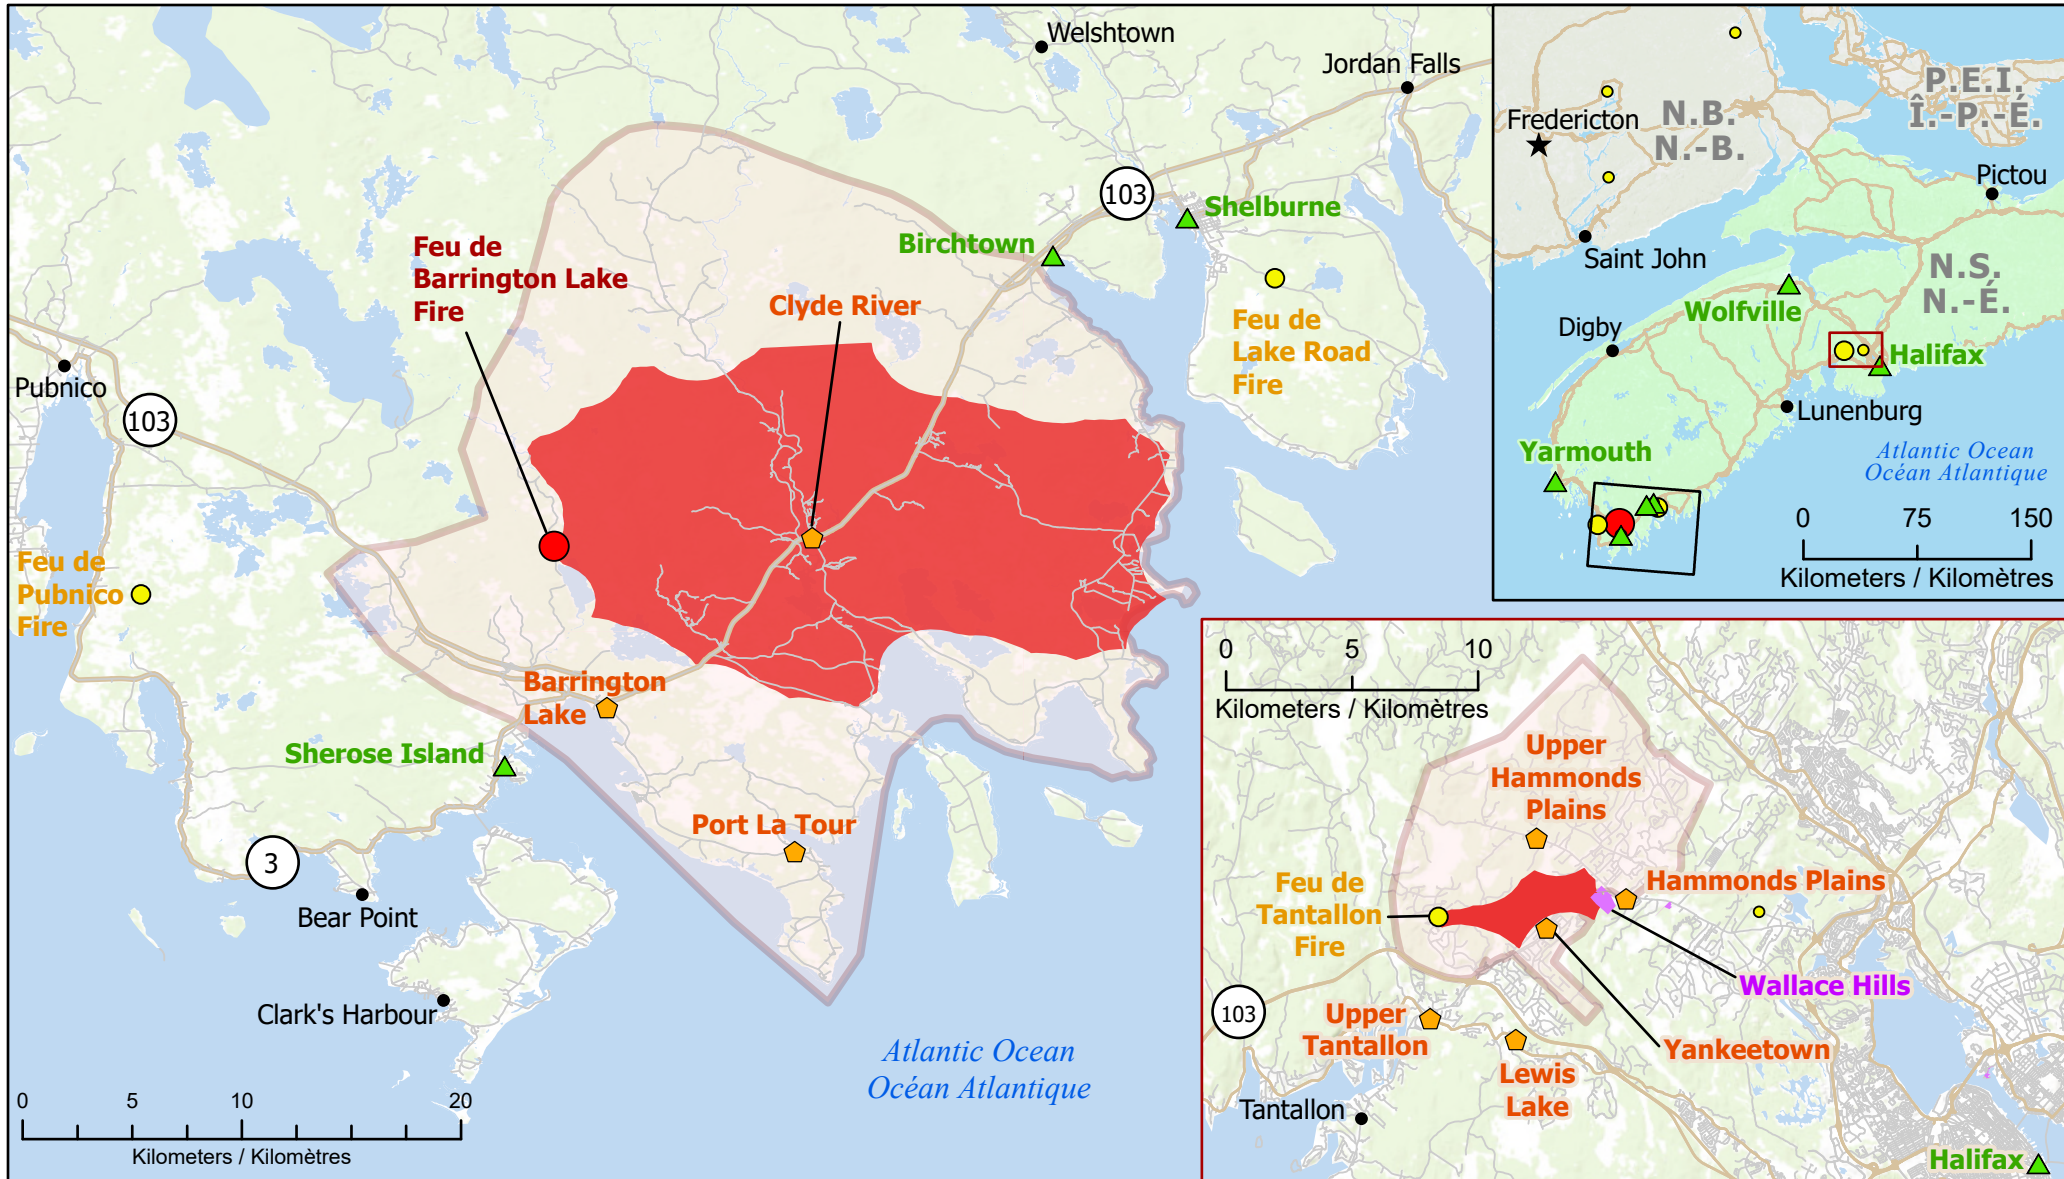

**Wildfires of interest in Nova Scotia  
 Feux de forêt d'intérêt en Nouvelle-Écosse**

● City / Ville	Evacuation area / Zone d'évacuation	<b>Out of Control Hors contrôle</b>	<b>Being Held Contenu</b>	<b>Under Control Maîtrisé</b>
★ Capital / Capitale	Fire Perimeter Estimate Estimation du périmètre du feu	● 1 - 100 Hectares	● 1 - 100 Hectares	● 1 - 100 Hectares
🏠 Community with evacuations Communauté avec évacuations	First Nations Reserve Réserve des Premières Nations	● 100 - 999 Hectares	● 100 - 999 Hectares	● 100 - 999 Hectares
🏡 Host Community / Communauté d'accueil		● > 1000 Hectares	● > 1000 Hectares	● > 1000 Hectares
🛣 Highway / Autoroute				