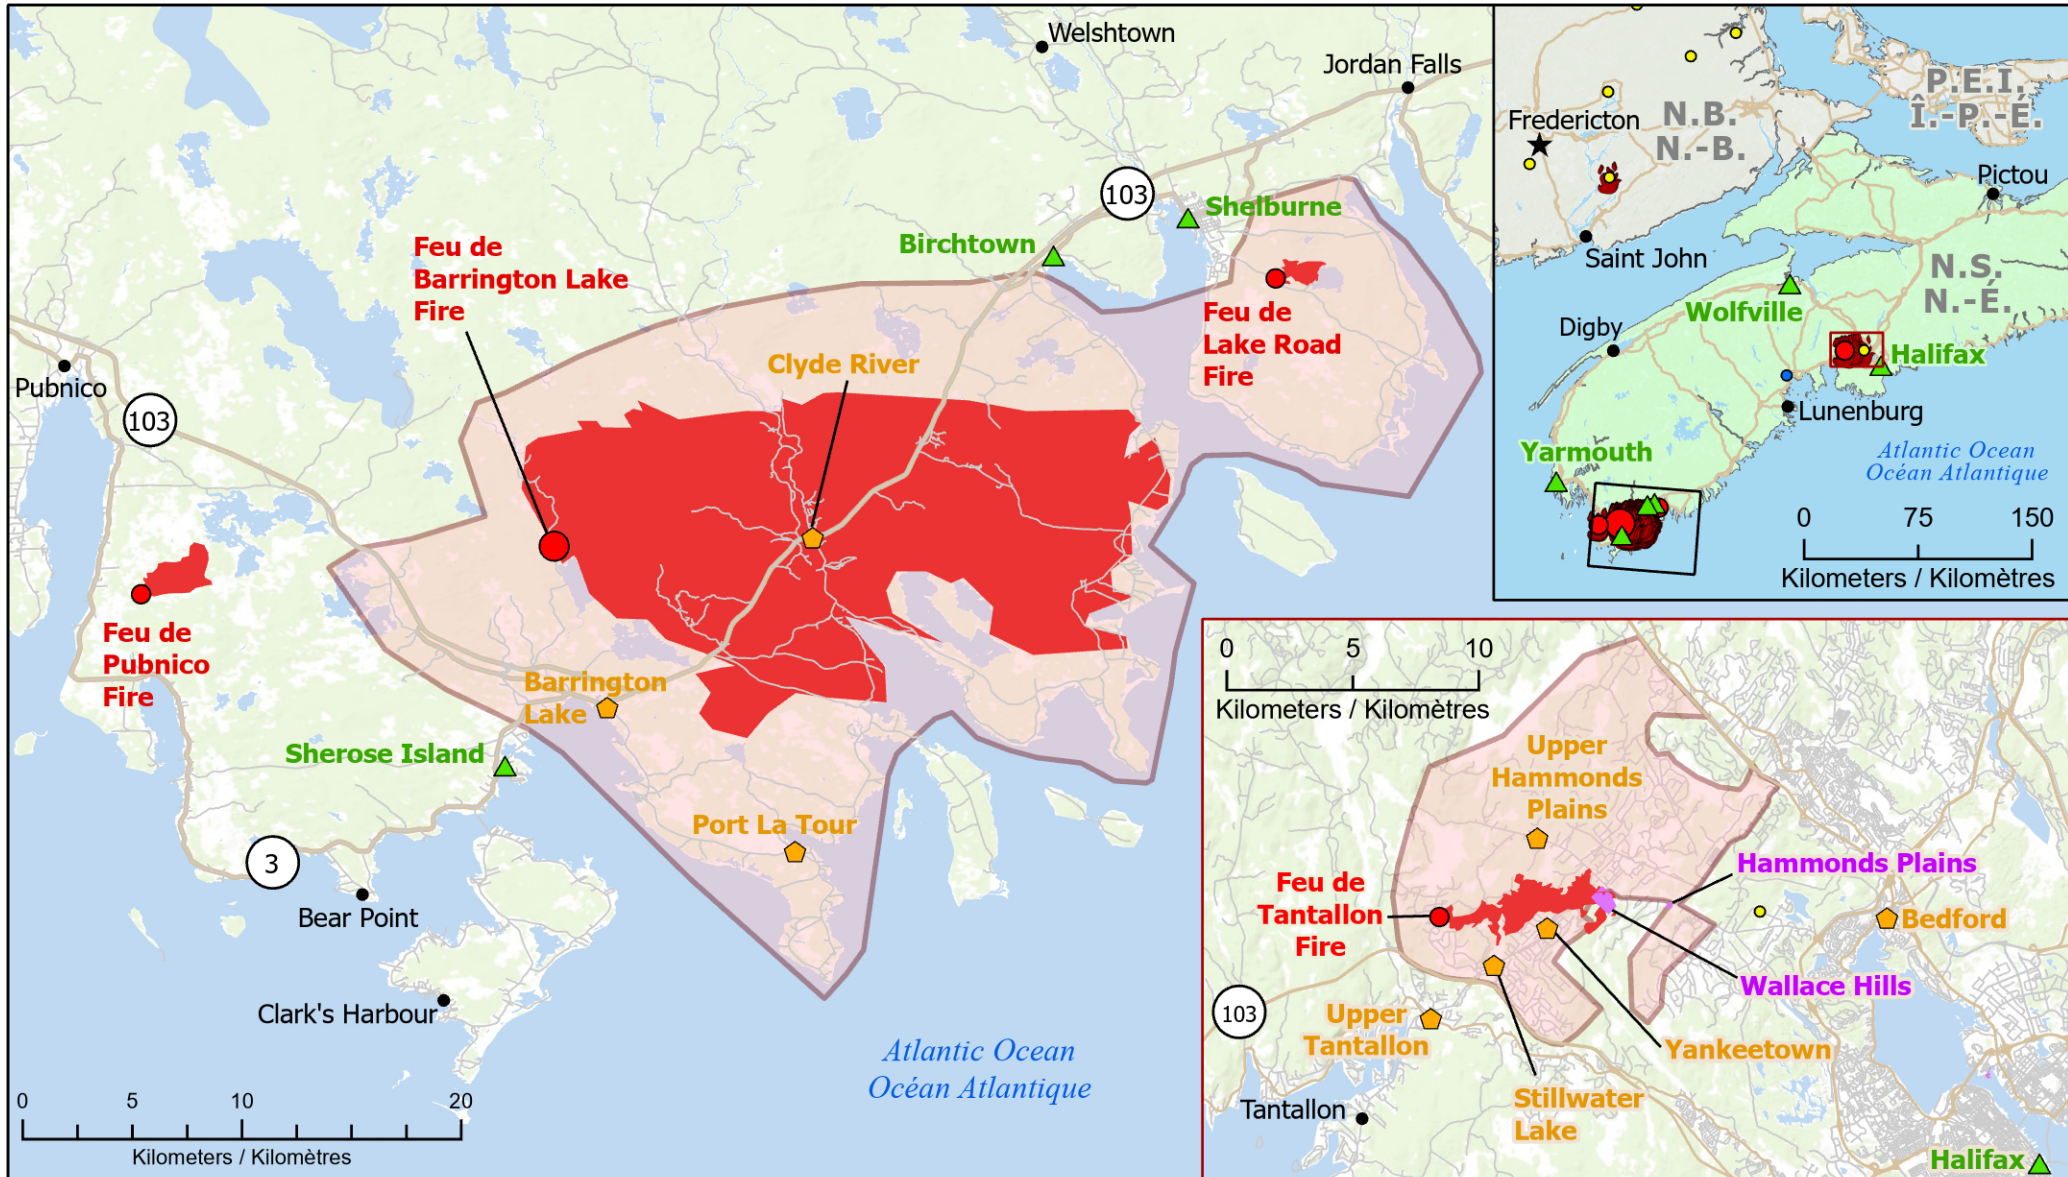

**Wildfires of interest in Nova Scotia
 Feux de forêt d'intérêt en Nouvelle-Écosse**

- | | | | | | | | | | | | | | | | | | | | | |
|----------------|----------------------|---|---|-----------------------|--|--------------------------------------|---------------------------------------|--|---|--------------------|----------------------|-------------------|-------------------------------|--------------------|----------------------|-------------------|-----------------------------------|--------------------|----------------------|-------------------|
| ● City / Ville | ★ Capital / Capitale | 🏠 Community with evacuations
Communauté avec évacuations | 🏡 Host Community / Communauté d'accueil | 🛣 Highway / Autoroute | 🔥 Fire Hotspots - Last 7 Days (CWFIS) /
Points chauds d'incendie - 7 derniers jours (SCIFV) | 🔴 Fire Perimeter / Périimètre du feu | 📀 Evacuation area / Zone d'évacuation | 🏞 First Nations Reserve
Réserve des Premières Nations | Out of Control
Hors contrôle | ● 1 - 100 Hectares | ● 100 - 999 Hectares | ● > 1000 Hectares | Being Held
Contenu | ● 1 - 100 Hectares | ● 100 - 999 Hectares | ● > 1000 Hectares | Under Control
Maîtrisé | ● 1 - 100 Hectares | ● 100 - 999 Hectares | ● > 1000 Hectares |
|----------------|----------------------|---|---|-----------------------|--|--------------------------------------|---------------------------------------|--|---|--------------------|----------------------|-------------------|-------------------------------|--------------------|----------------------|-------------------|-----------------------------------|--------------------|----------------------|-------------------|