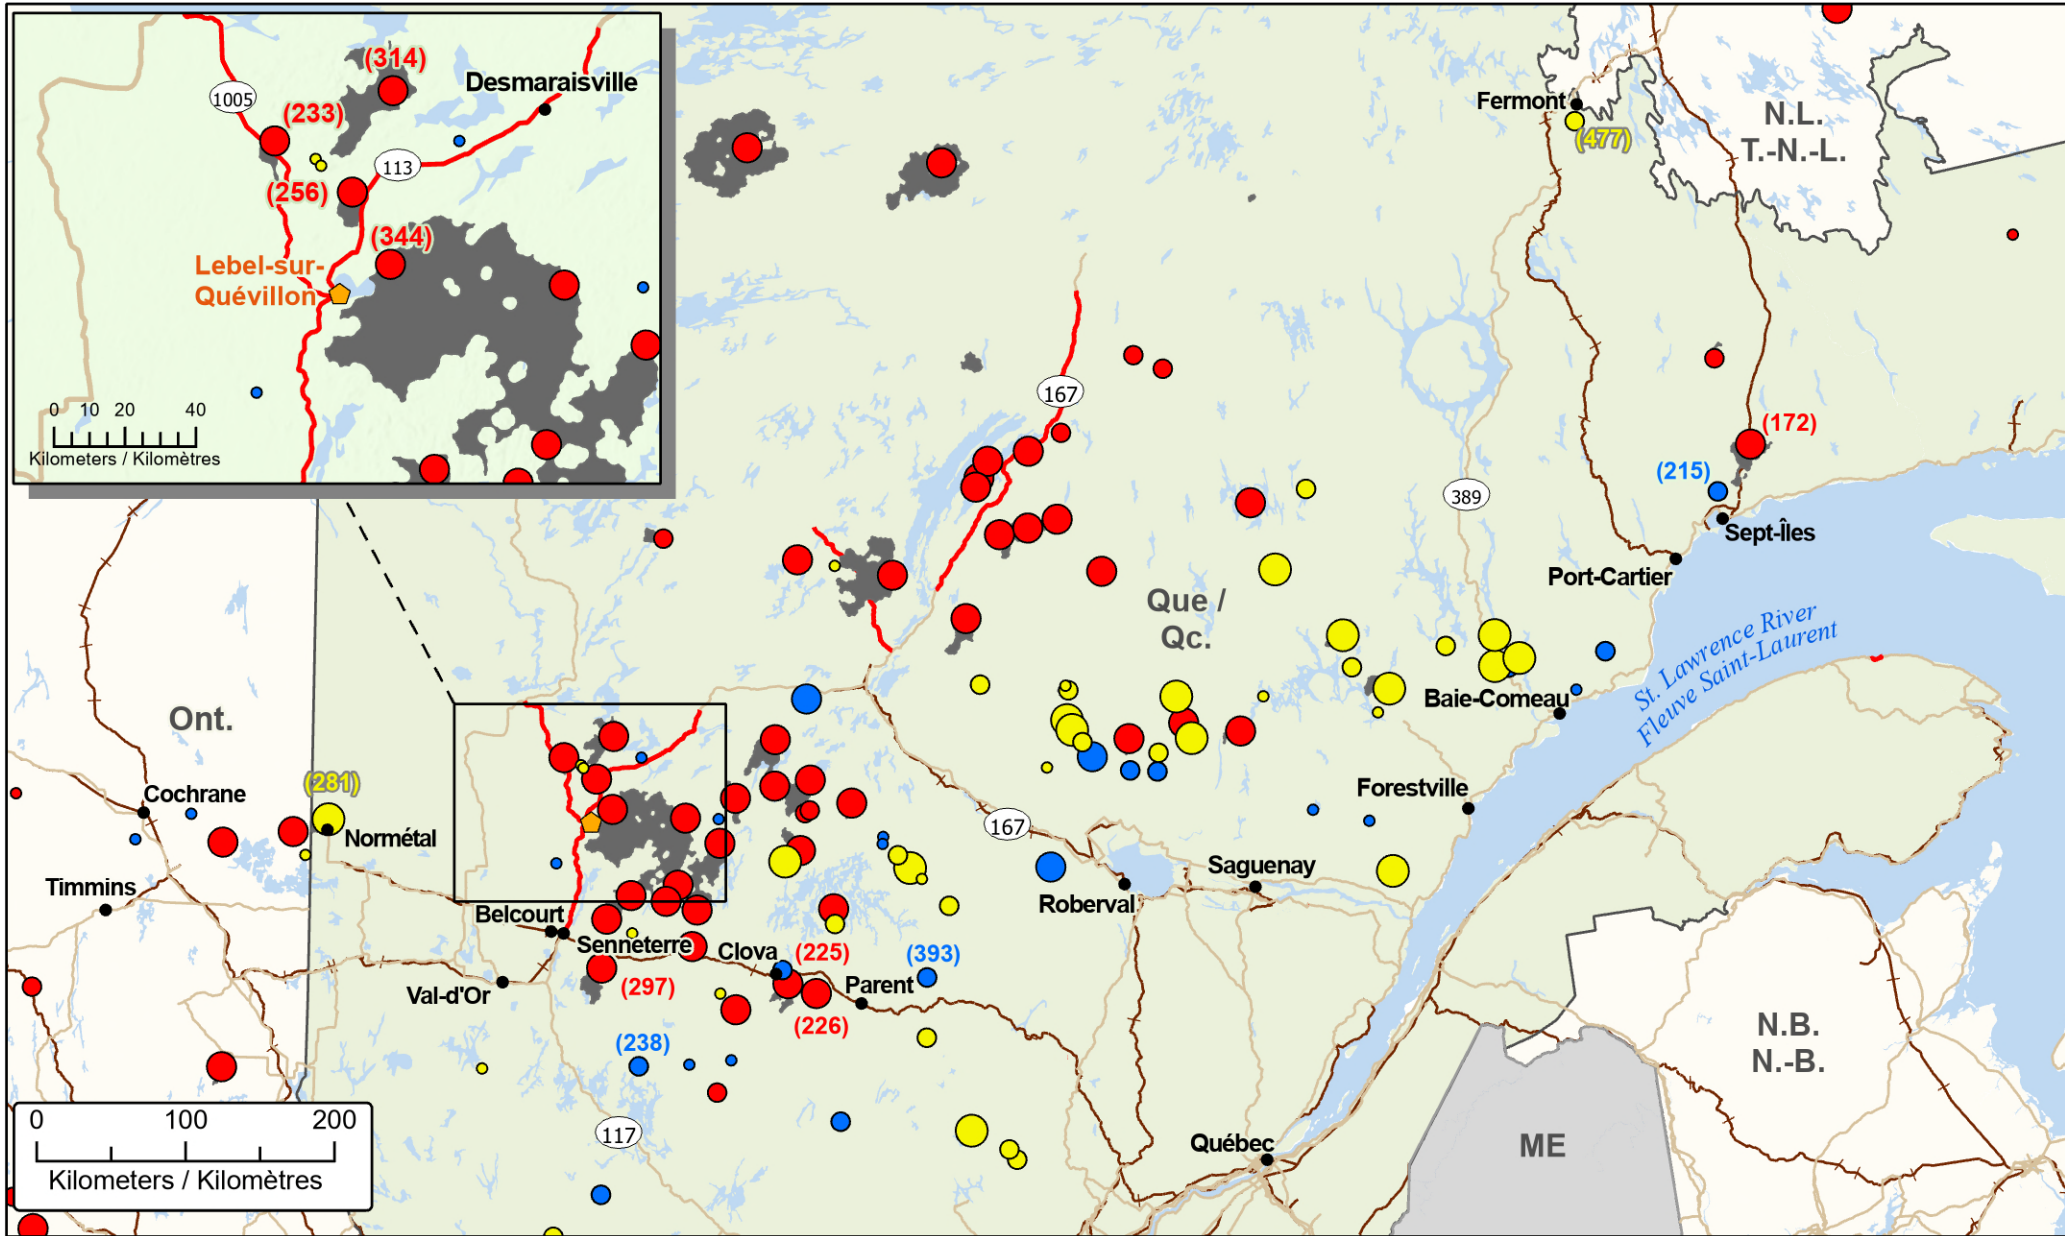

**Wildfires of interest in Québec
 Feux de forêt d'intérêt au Québec**

● City / Ville	— Railway / Voie ferrée	Out of Control Hors contrôle	● 1 - 100 Hectares	● 1 - 100 Hectares	● 1 - 100 Hectares
🏠 Community with evacuations Communauté avec évacuations	— Highway / Autoroute	● 100 - 999 Hectares	● 100 - 999 Hectares	● 100 - 999 Hectares	● 100 - 999 Hectares
🔥 Fire Perimeter Estimate Estimation du périmètre du feu	— Road Closure / Fermeture de route	● > 1000 Hectares	● > 1000 Hectares	● > 1000 Hectares	● > 1000 Hectares