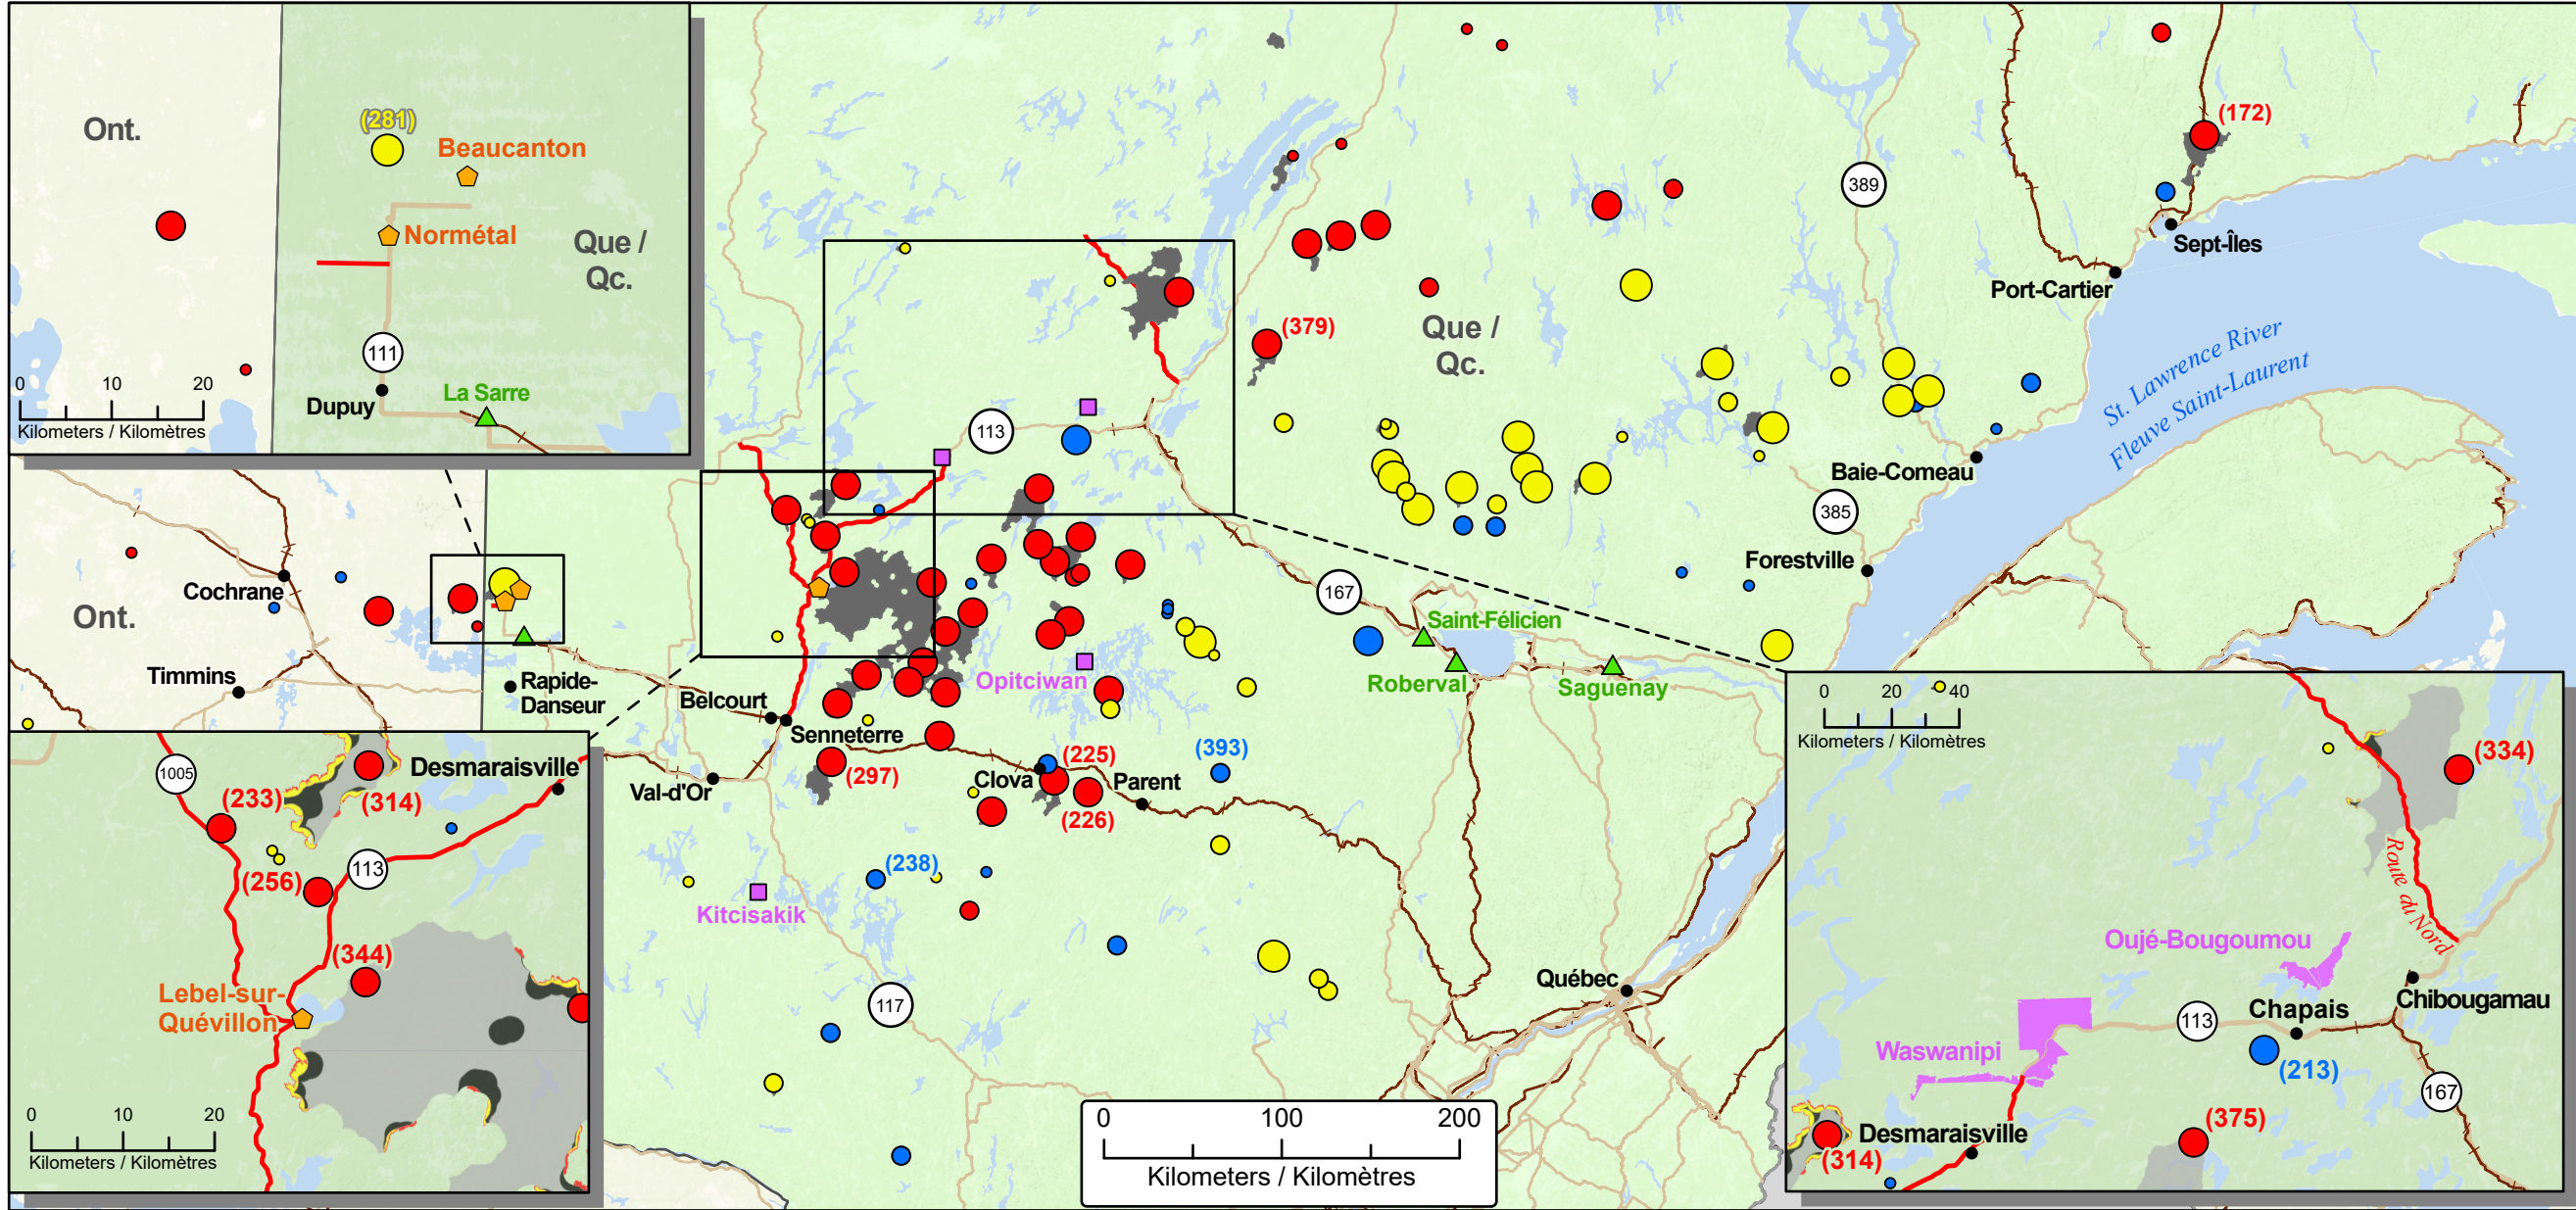

**00306-23**  
**Wildfires of interest in Québec**  
**Feux de forêt d'intérêt au Québec**

- City / Ville
- Impacted First Nation  
Première Nation affectée
- Community with evacuations  
Communauté avec évacuations
- ▲ Host Community  
Communauté d'accueil
- Fire Perimeter Estimate  
Estimation du périmètre du feu
- First Nations Reserve  
Réserve des Premières Nations
- Railway / Voie ferrée
- Highway / Autoroute
- Road Closure / Fermeture de route

- Bigfoot - Fire Growth Prediction (CWFIS) / Bigfoot - Prévion d'accroissement des incendies (SCIFV)
- Previously burned / Précédemment brûlé
  - Ignition zone / Zone de l'allumage
  - 24 hour prediction / Prévion à 24 heures
  - 48 hour prediction / Prévion à 48 heures

- Out of Control**  
**Hors contrôle**
- 1 - 100 Hectares
  - 100 - 999 Hectares
  - > 1000 Hectares

- Being Held**  
**Contenu**
- 1 - 100 Hectares
  - 100 - 999 Hectares
  - > 1000 Hectares

- Under Control**  
**Maîtrisé**
- 1 - 100 Hectares
  - 100 - 999 Hectares
  - > 1000 Hectares