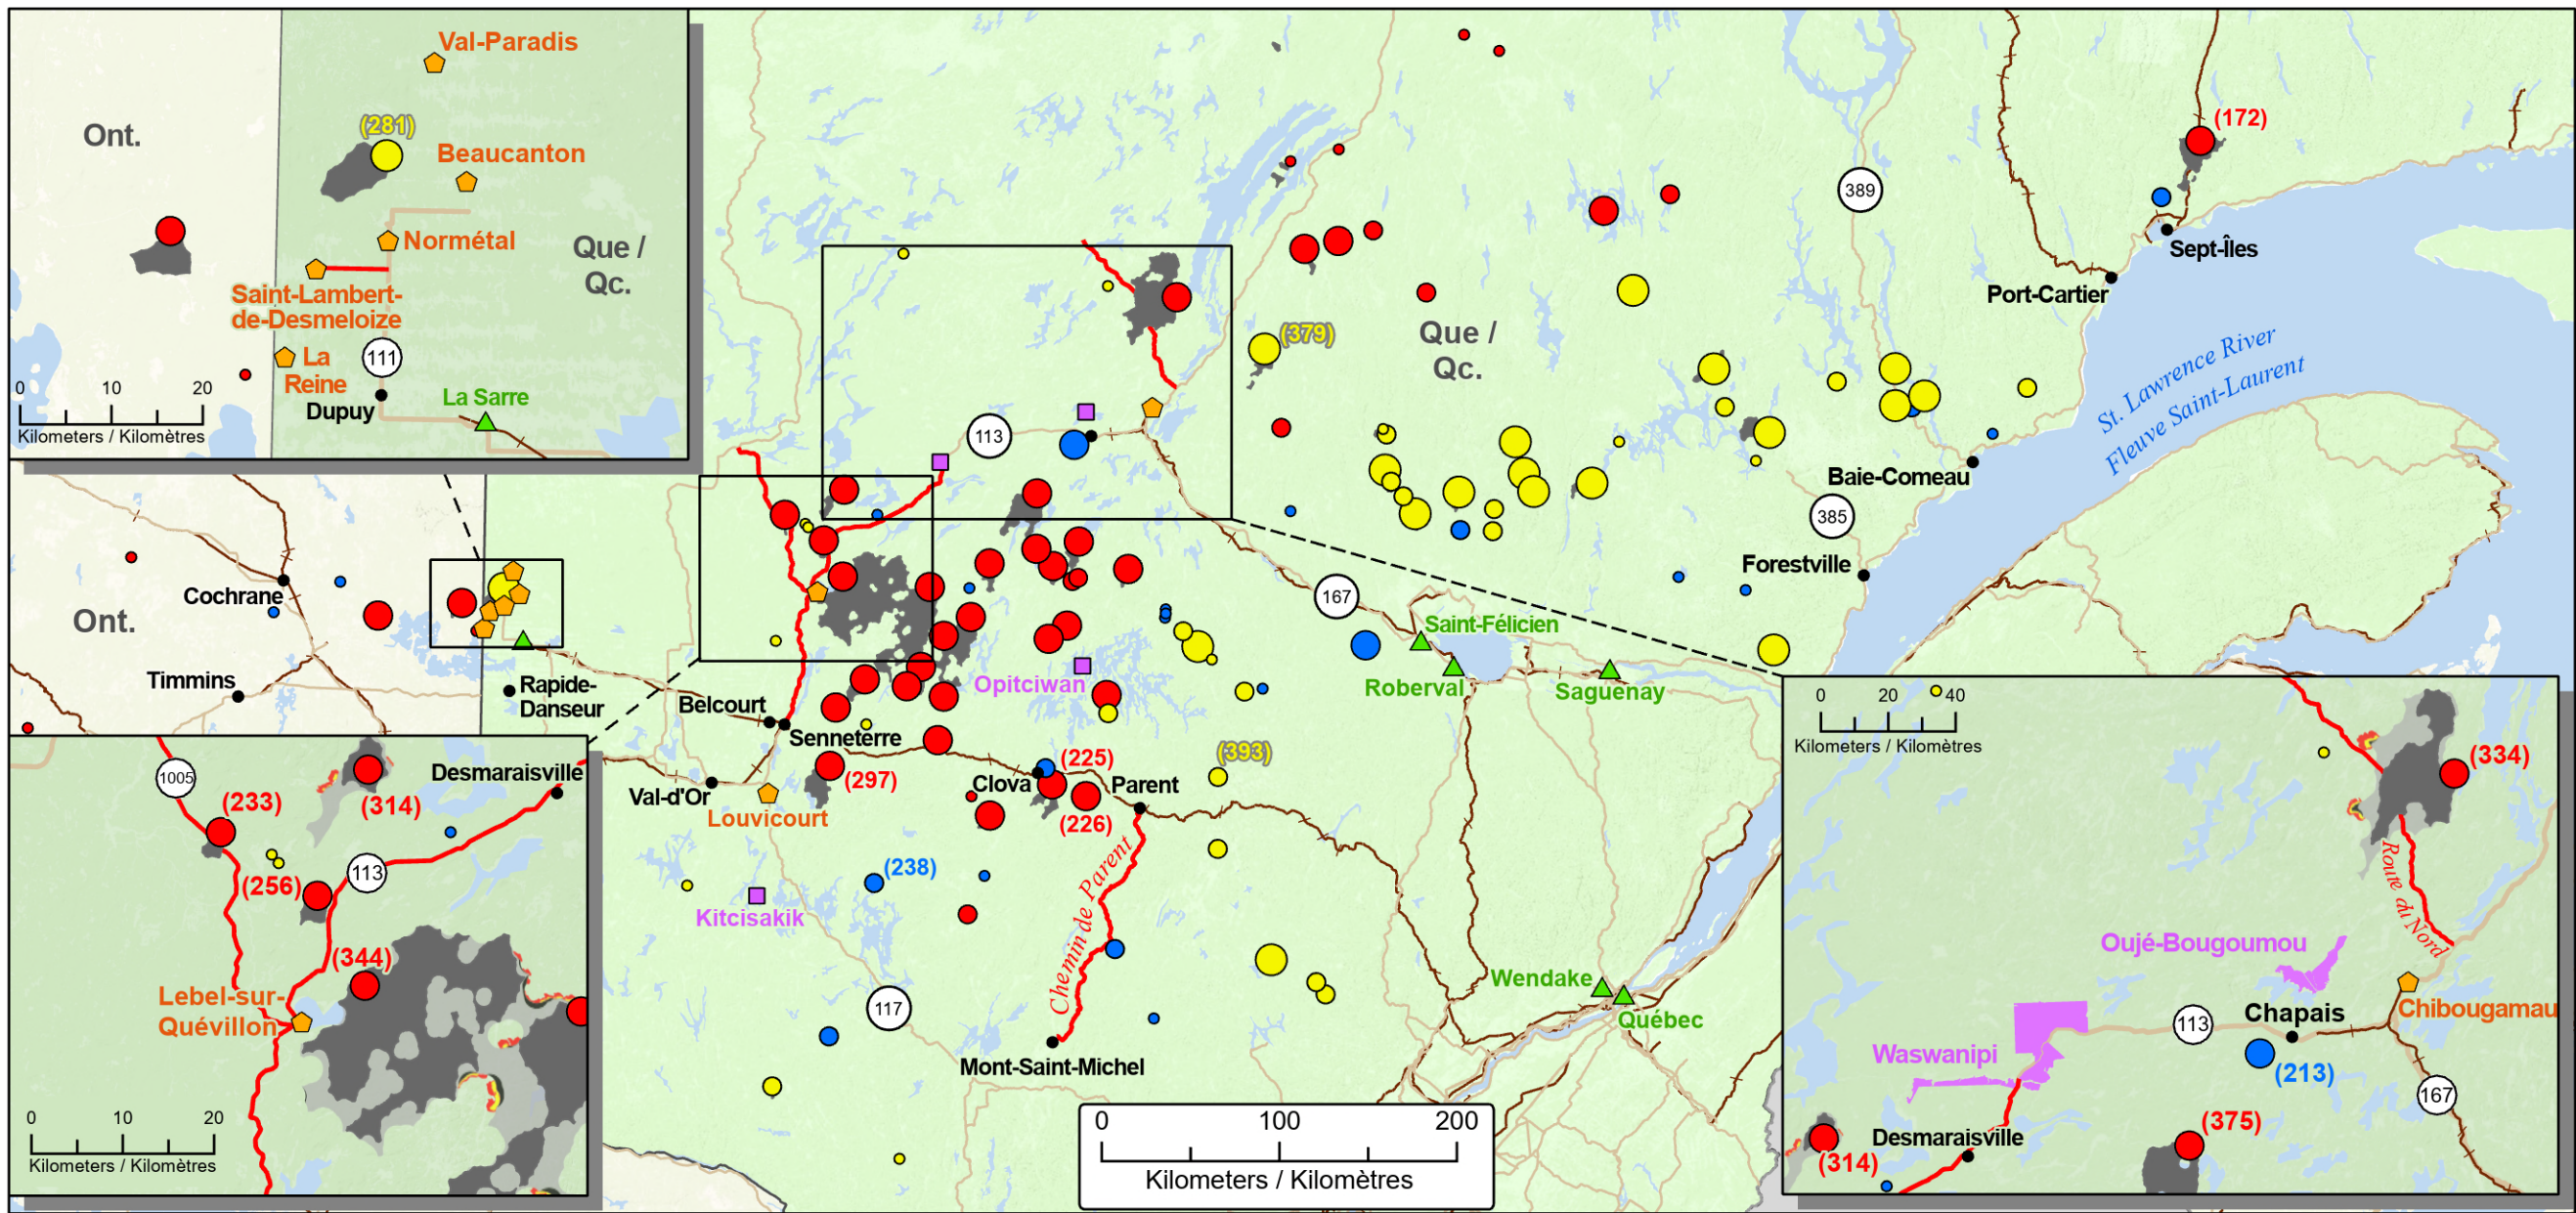

**Wildfires of interest in Québec
 Feux de forêt d'intérêt au Québec**

- City / Ville
- Impacted First Nation / Première Nation affectée
- ⬡ Community with evacuations / Communauté avec évacuations
- ▲ Host Community / Communauté d'accueil
- Fire Perimeter Estimate / Estimation du périmètre du feu
- ⬡ First Nations Reserve / Réserve des Premières Nations
- Railway / Voie ferrée
- Highway / Autoroute
- Road Closure / Fermeture de route

- Bigfoot - Fire Growth Prediction (CWFIS) / Bigfoot - Prévion d'accroissement des incendies (SCIFV)
- Previously burned / Précédemment brûlé
 - Ignition zone / Zone de l'allumage
 - 24 hour prediction / Prévion à 24 heures
 - 48 hour prediction / Prévion à 48 heures

- Out of Control / Hors contrôle**
- 1 - 100 Hectares
 - 100 - 999 Hectares
 - > 1000 Hectares

- Being Held / Contenu**
- 1 - 100 Hectares
 - 100 - 999 Hectares
 - > 1000 Hectares

- Under Control / Maîtrisé**
- 1 - 100 Hectares
 - 100 - 999 Hectares
 - > 1000 Hectares