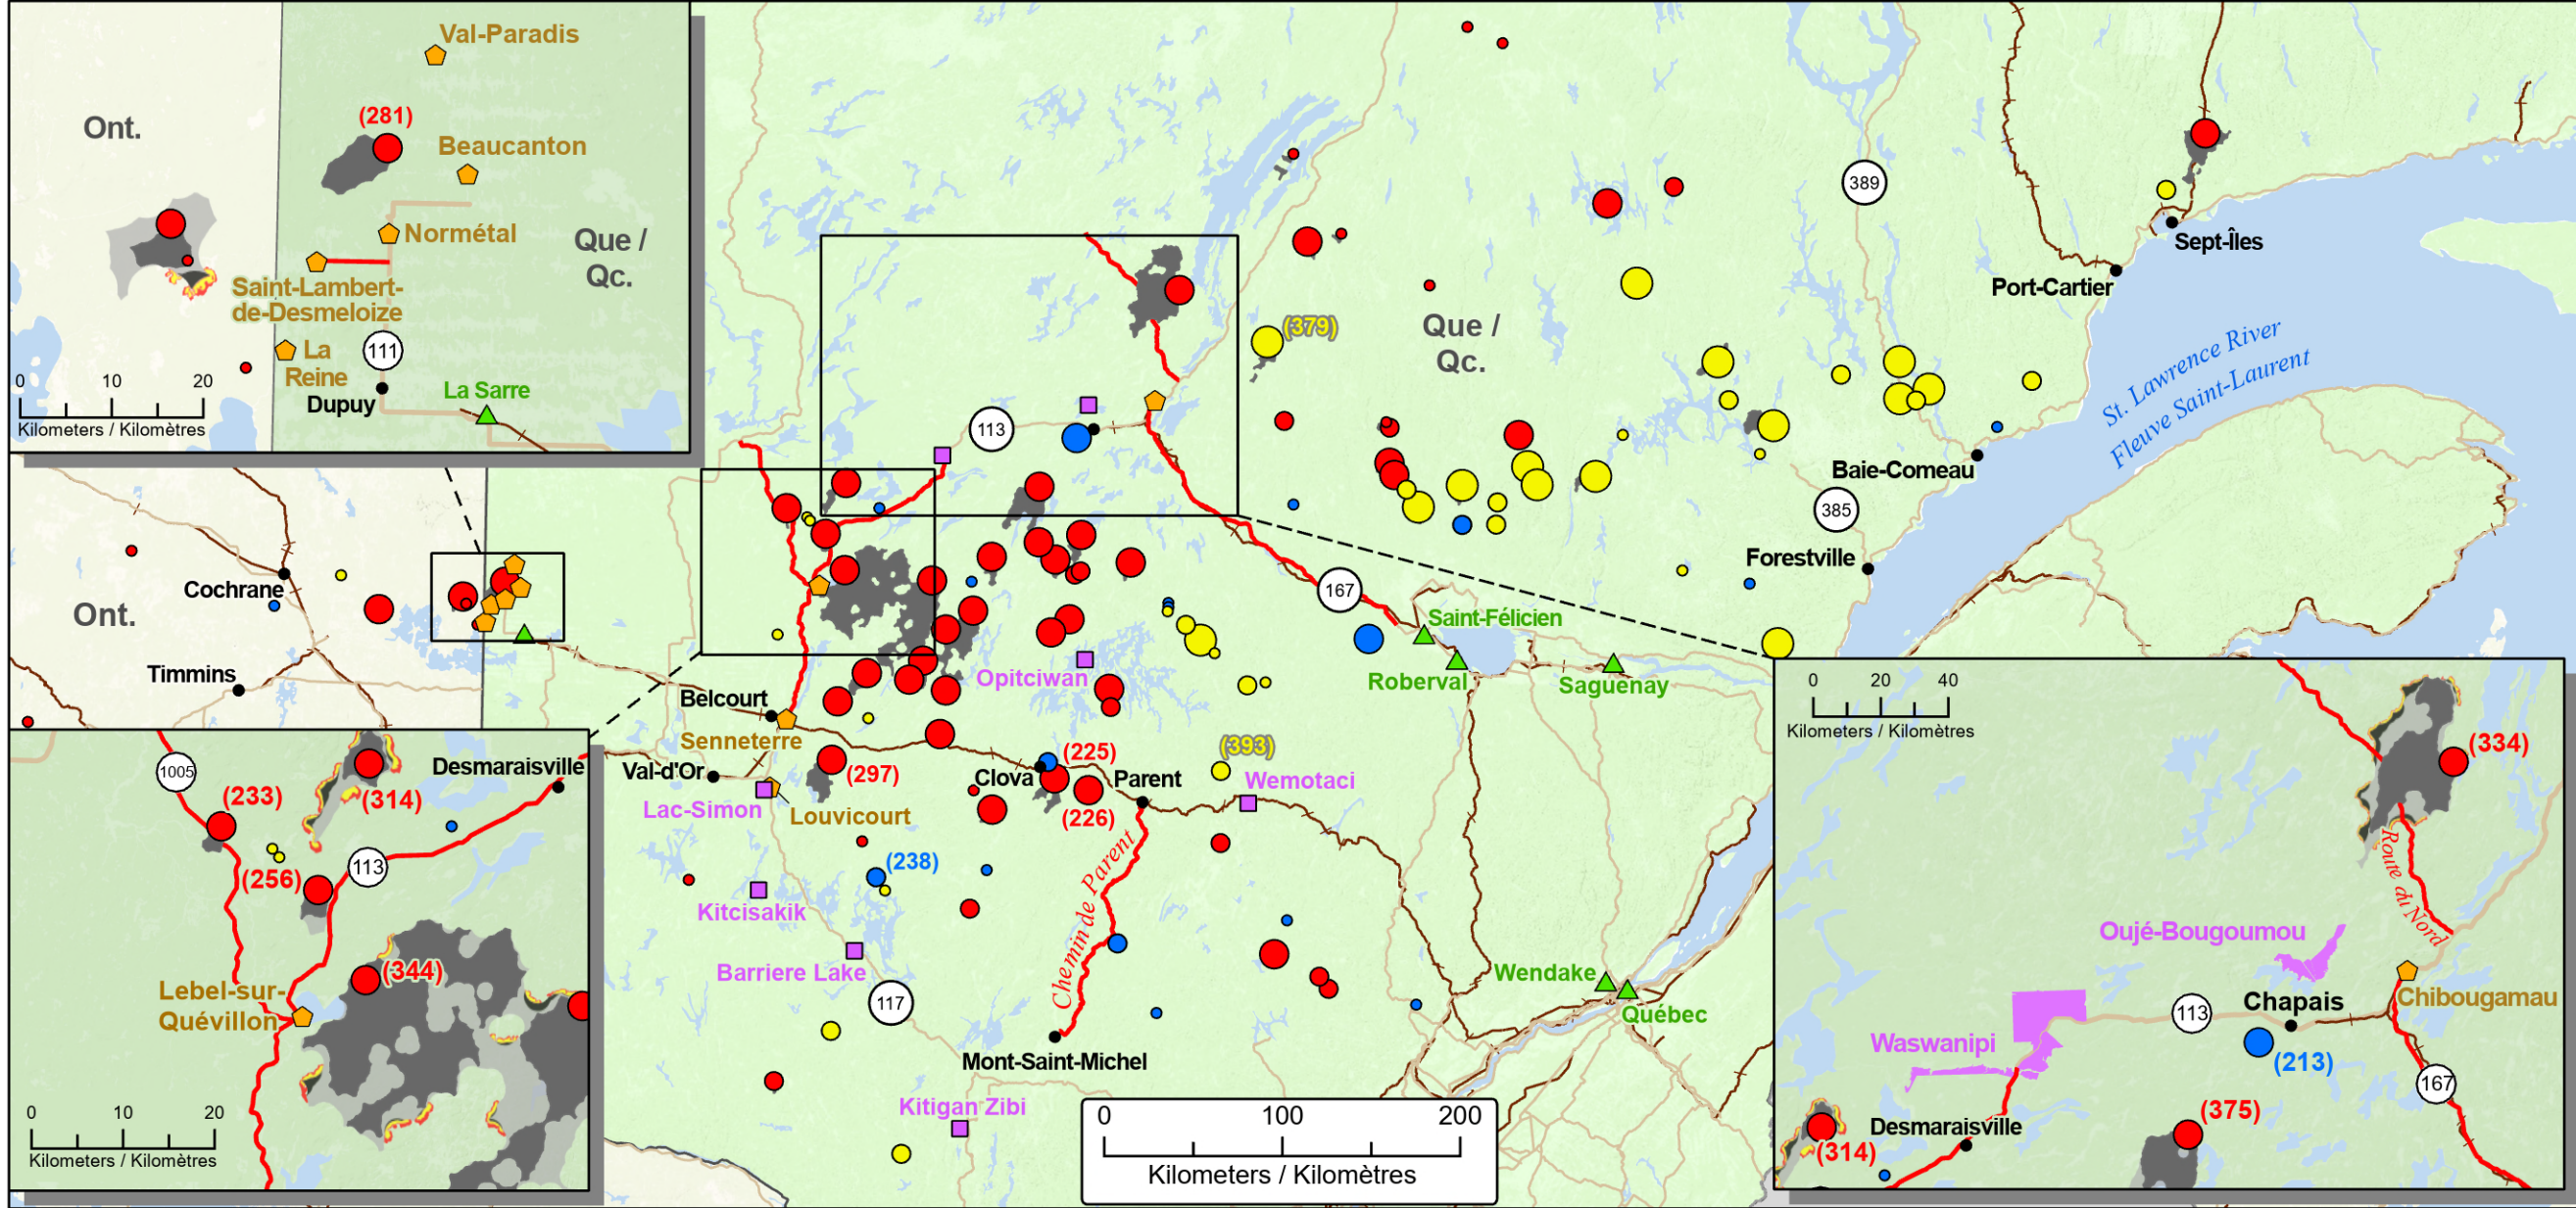

**Wildfires of interest in Québec  
 Feux de forêt d'intérêt au Québec**

- City / Ville
- Impacted First Nation  
Première Nation affectée
- ⬡ Community with evacuations  
Communauté avec évacuations
- ▲ Host Community  
Communauté d'accueil
- Fire Perimeter Estimate  
Estimation du périmètre du feu
- ⬢ First Nations Reserve  
Réserve des Premières Nations
- Railway / Voie ferrée
- Highway / Autoroute
- Road Closure / Fermeture de route

- Bigfoot - Fire Growth Prediction (CWFIS) / Bigfoot  
 - Prévion d'accroissement des incendies (SCIFV)
- Previously burned / Précédemment brûlé
  - Ignition zone / Zone de l'allumage
  - 24 hour prediction / Prévion à 24 heures
  - 48 hour prediction / Prévion à 48 heures

- Out of Control  
 Hors contrôle**
- 1 - 100 Hectares
  - 100 - 999 Hectares
  - > 1000 Hectares

- Being Held  
 Contenu**
- 1 - 100 Hectares
  - 100 - 999 Hectares
  - > 1000 Hectares

- Under Control  
 Maîtrisé**
- 1 - 100 Hectares
  - 100 - 999 Hectares
  - > 1000 Hectares