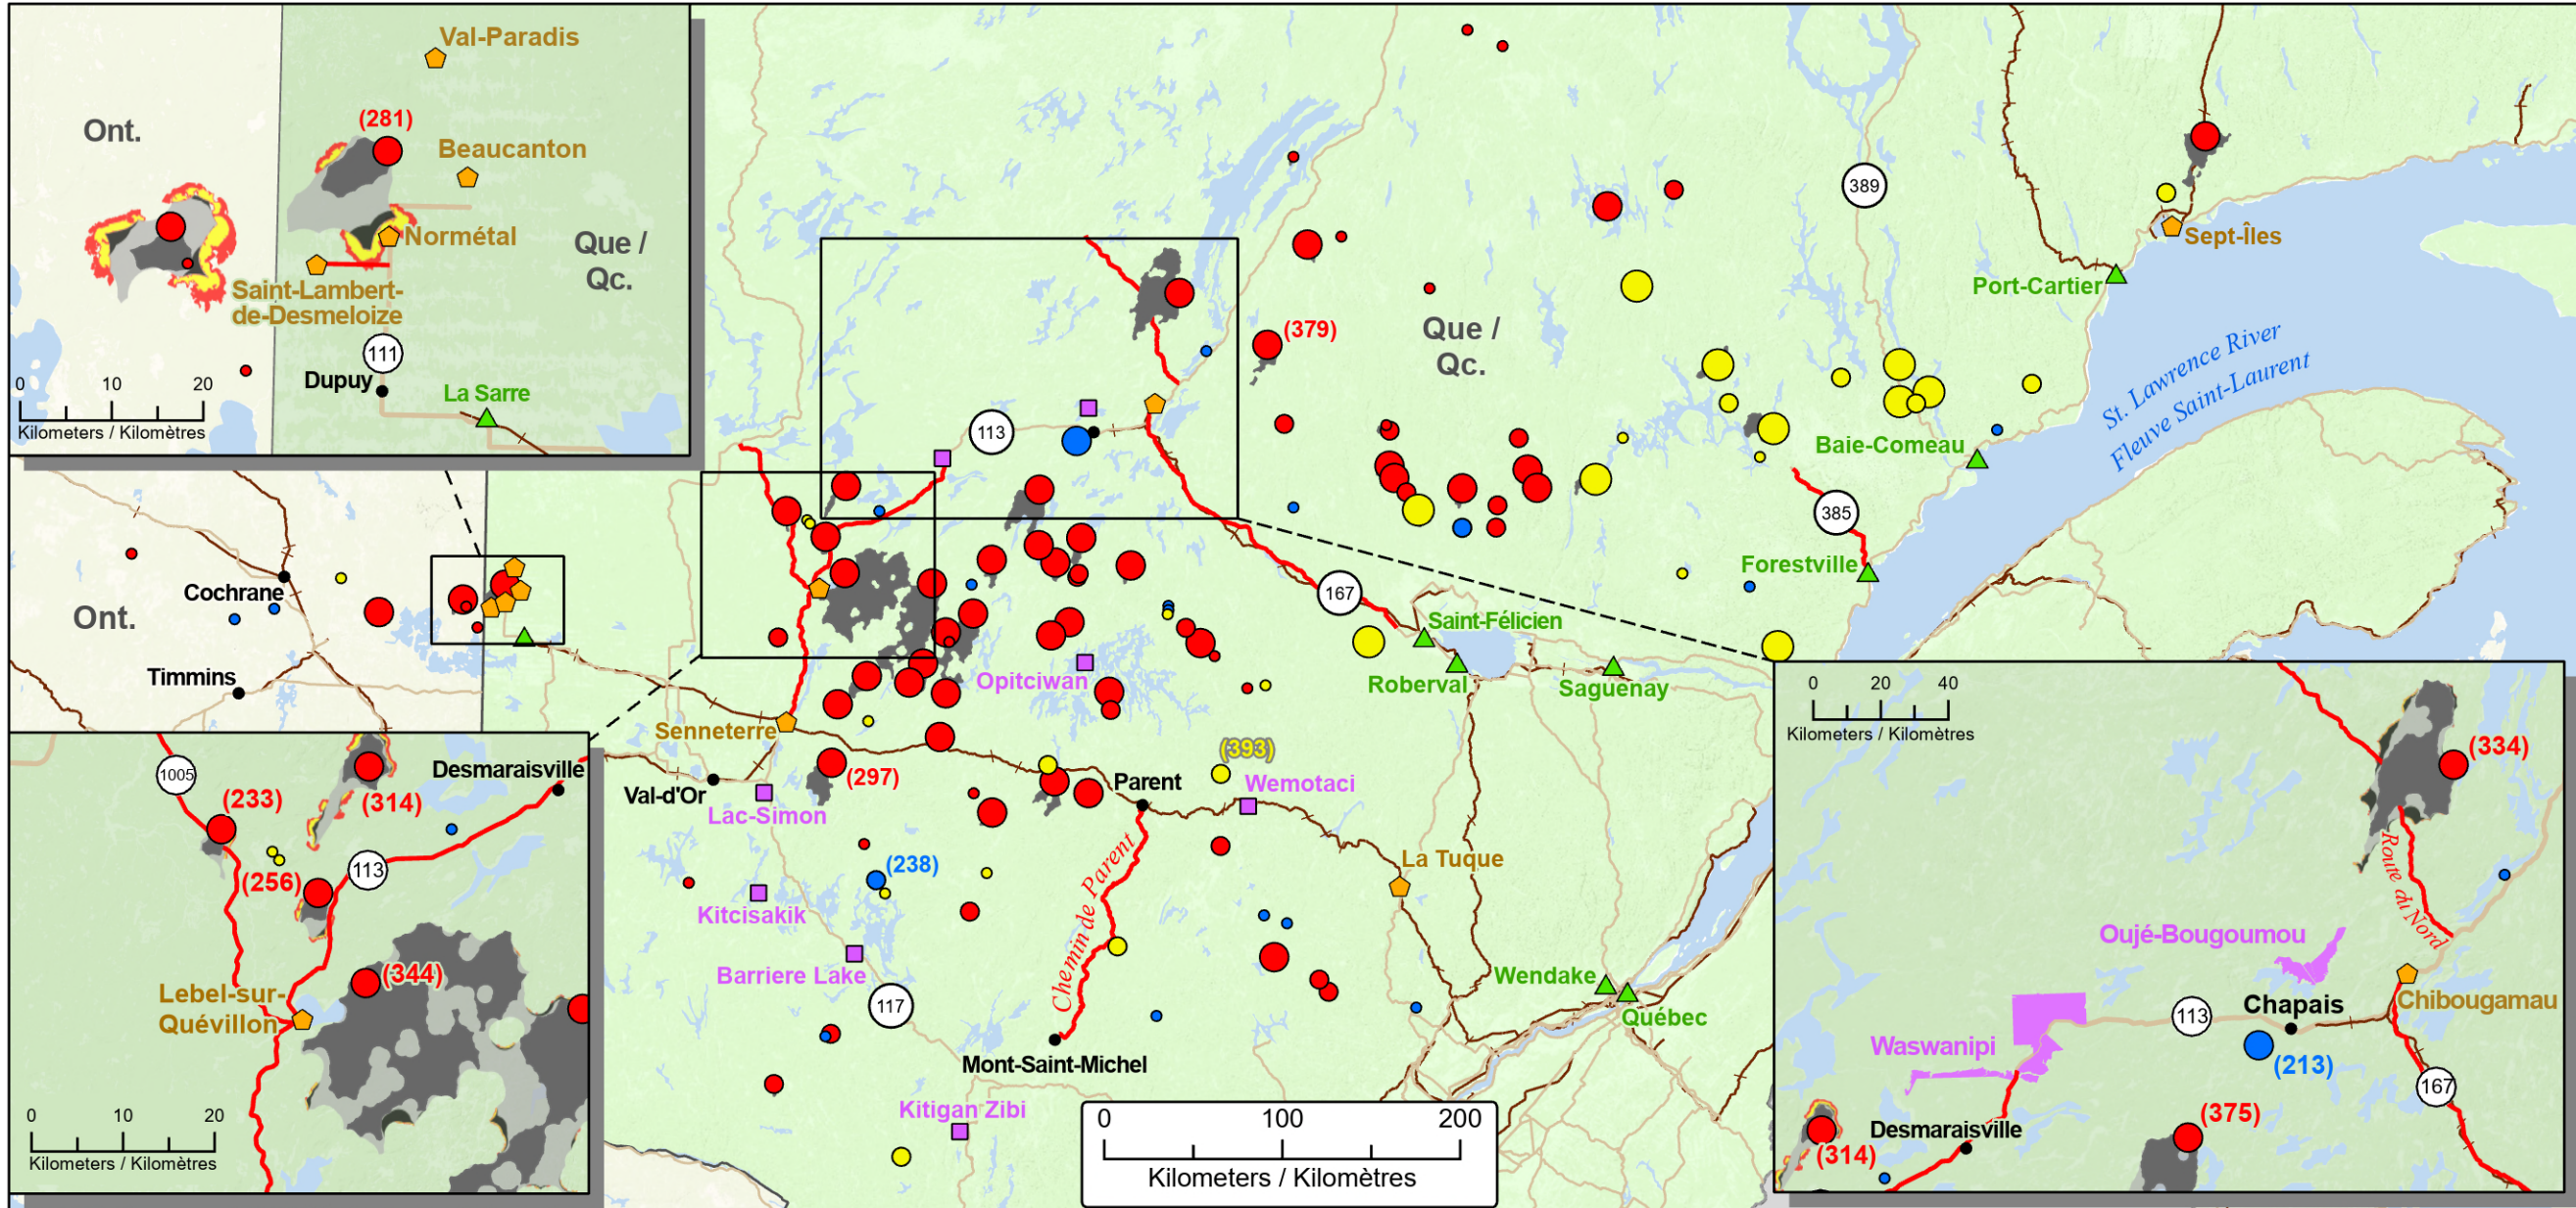

**Wildfires of interest in Québec
 Feux de forêt d'intérêt au Québec**

- City / Ville
- Impacted First Nation
Première Nation affectée
- Impacted Community
Communauté impactée
- ▲ Host Community
Communauté d'accueil
- Fire Perimeter Estimate
Estimation du périmètre du feu
- First Nations Reserve
Réserve des Premières Nations
- Railway / Voie ferrée
- Highway / Autoroute
- Road Closure / Fermeture de route

- Bigfoot - Fire Growth Prediction (CWFIS) / Bigfoot
 - Prévission d'accroissement des incendies (SCIFV)
- Previously burned / Précédemment brûlé
 - Ignition zone / Zone de l'allumage
 - 24 hour prediction / Prévission à 24 heures
 - 48 hour prediction / Prévission à 48 heures

- Out of Control
 Hors contrôle**
- 1 - 100 Hectares
 - 100 - 999 Hectares
 - > 1000 Hectares

- Being Held
 Contenu**
- 1 - 100 Hectares
 - 100 - 999 Hectares
 - > 1000 Hectares

- Under Control
 Maîtrisé**
- 1 - 100 Hectares
 - 100 - 999 Hectares
 - > 1000 Hectares