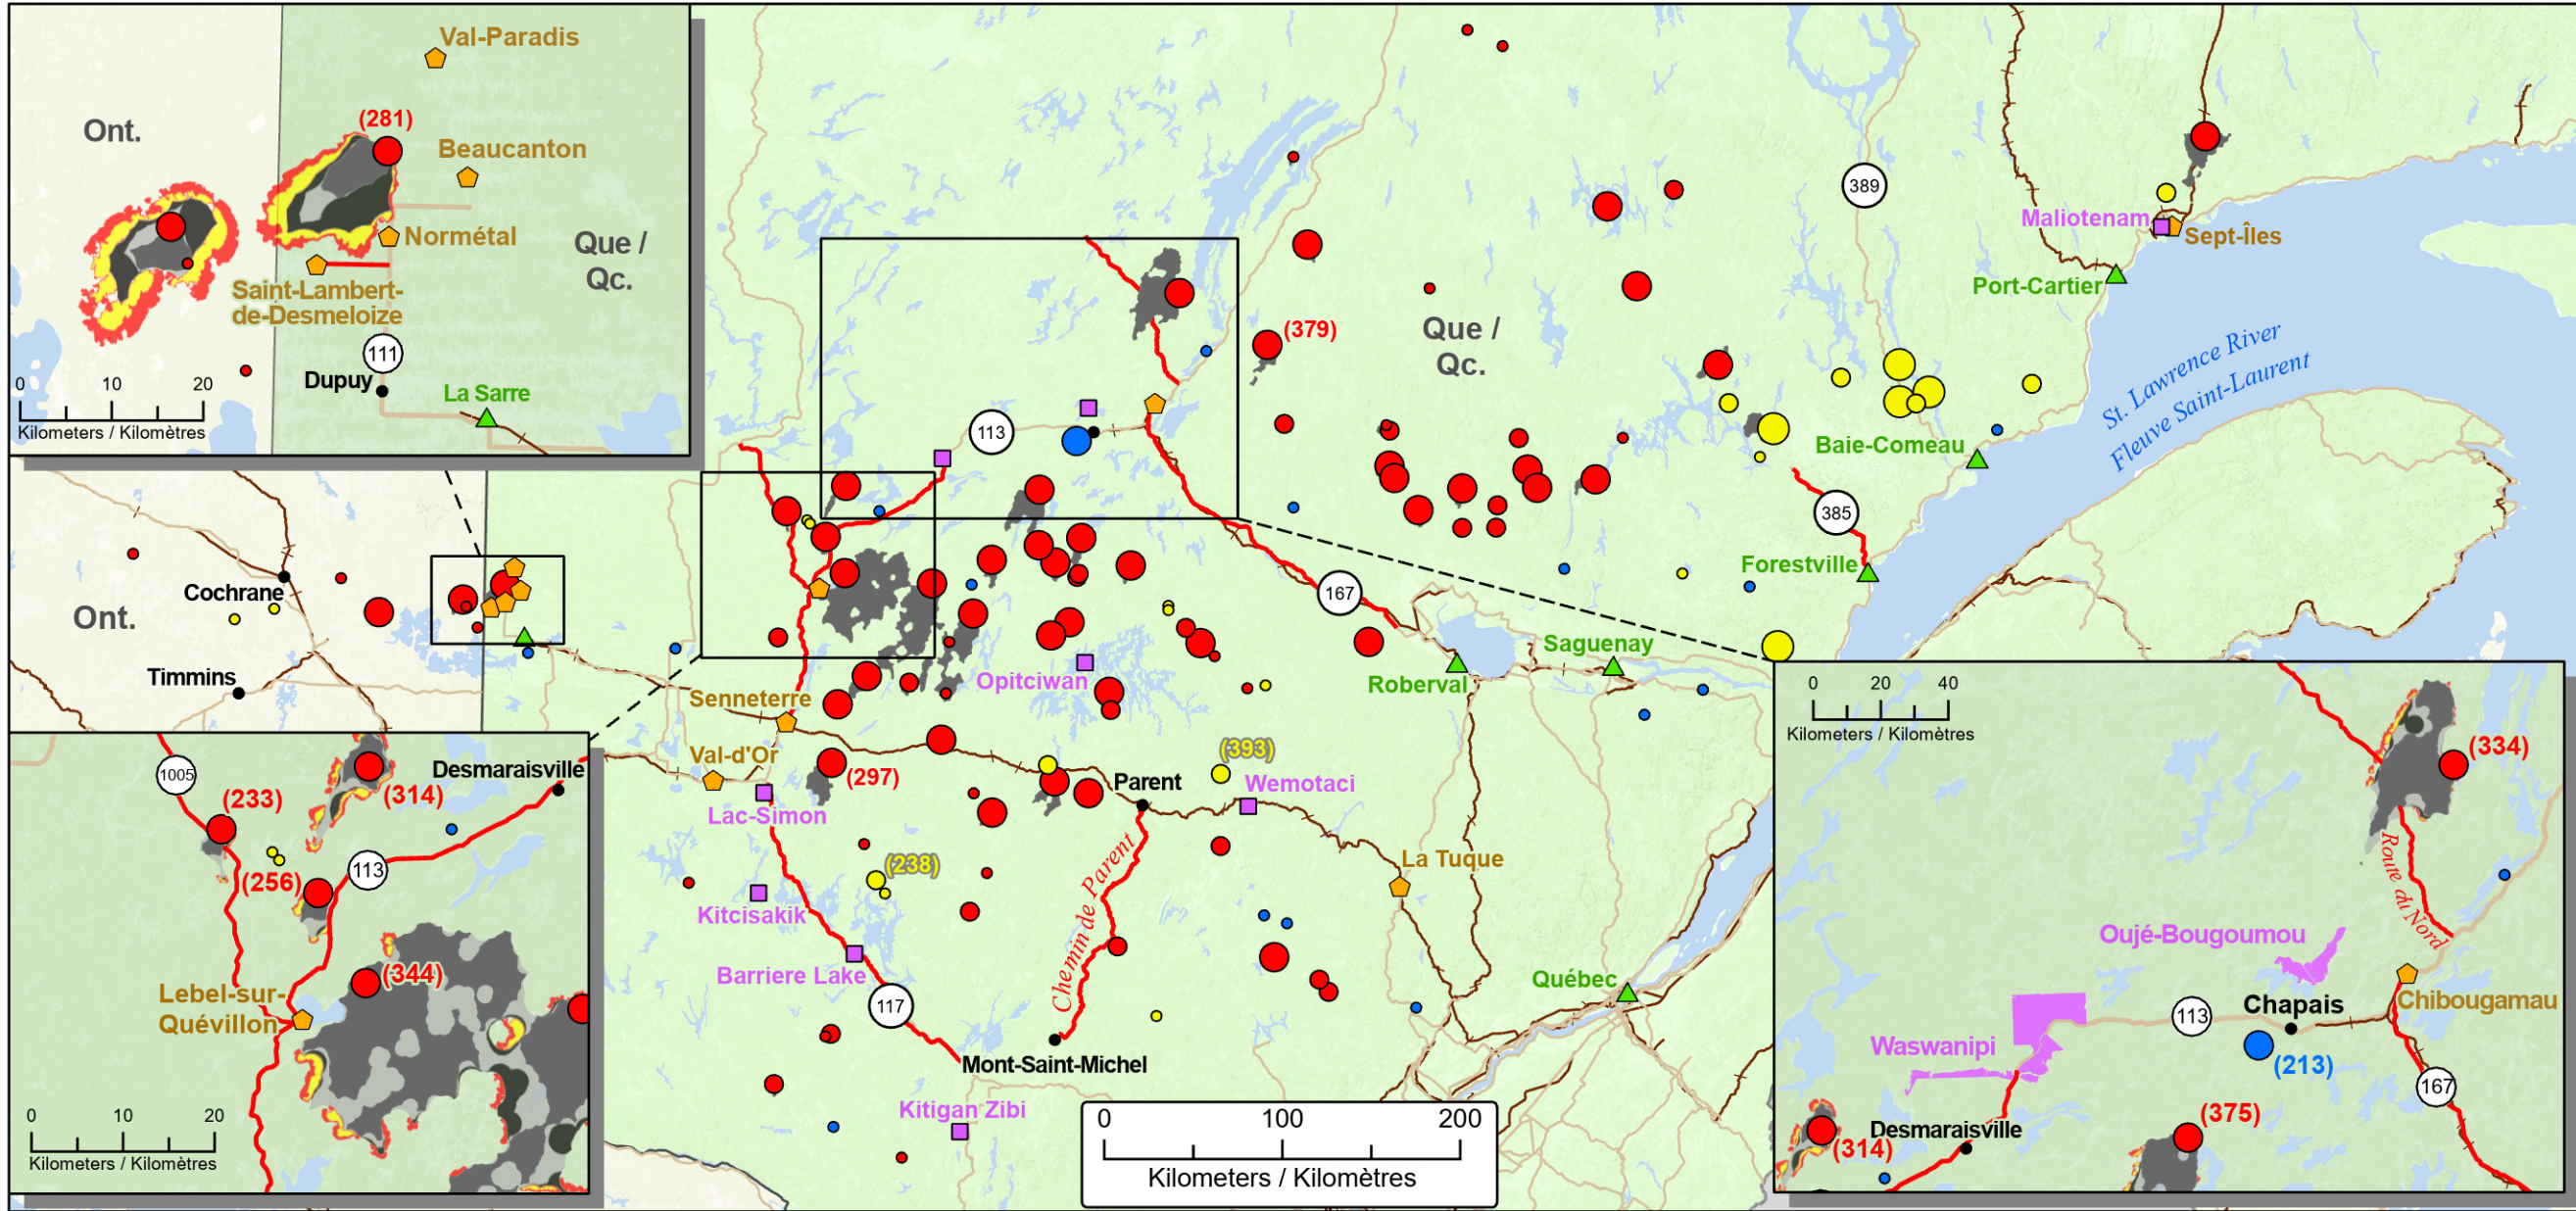

**Wildfires of interest in Québec
 Feux de forêt d'intérêt au Québec**

<ul style="list-style-type: none"> ● City / Ville ■ Impacted First Nation Première Nation affectée ▲ Host Community Communauté d'accueil ■ Fire Perimeter Estimate Estimation du périmètre du feu 	<ul style="list-style-type: none"> ■ First Nations Reserve Réserve des Premières Nations — Railway / Voie ferrée — Highway / Autoroute — Road Closure / Fermeture de route 	<p>Bigfoot - Fire Growth Prediction (CWFIS) / Bigfoot - Prévission d'accroissement des incendies (SCIFV)</p> <ul style="list-style-type: none"> ■ Previously burned / Précédemment brûlé ■ Ignition zone / Zone de l'allumage ■ 24 hour prediction / Prévission à 24 heures ■ 48 hour prediction / Prévission à 48 heures 	<p>Out of Control Hors contrôle</p> <ul style="list-style-type: none"> ● 1 - 100 Hectares ● 100 - 999 Hectares ● > 1000 Hectares 	<p>Being Held Contenu</p> <ul style="list-style-type: none"> ● 1 - 100 Hectares ● 100 - 999 Hectares ● > 1000 Hectares 	<p>Under Control Maîtrisé</p> <ul style="list-style-type: none"> ● 1 - 100 Hectares ● 100 - 999 Hectares ● > 1000 Hectares
---	--	--	---	---	---