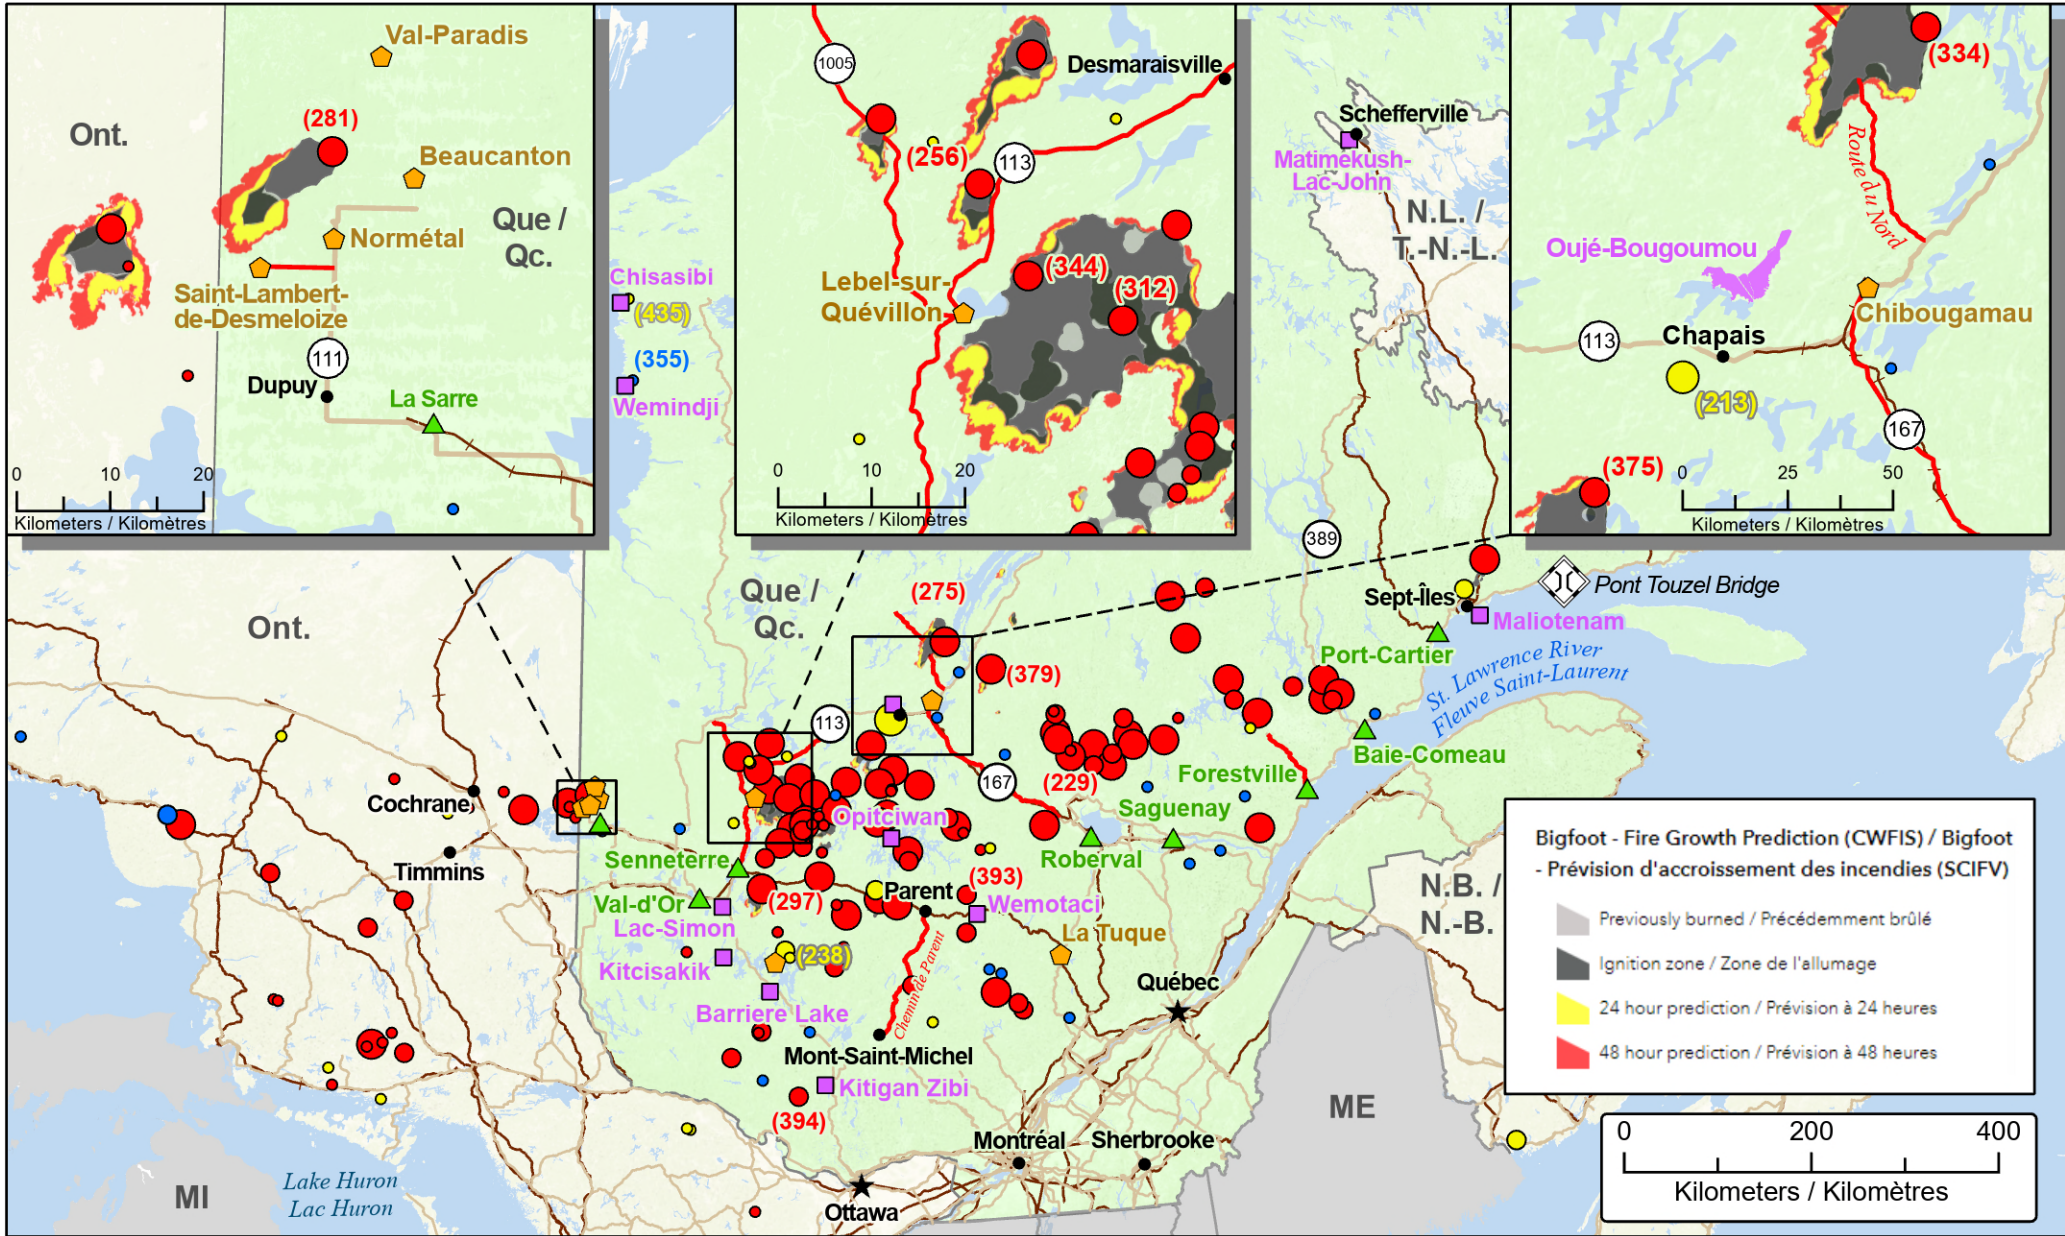

**Wildfires of interest in Québec
 Feux de forêt d'intérêt au Québec**

- City / Ville
- ★ Capital / Capitale
- Impacted First Nation / Première Nation affectée
- ▲ Host Community / Communauté d'accueil
- ⛔ Bridge Closure / Fermeture de pont
- First Nations Reserve / Réserve des Premières Nations
- Railway / Voie ferrée
- Highway / Autoroute
- Road Closure / Fermeture de route

- Out of Control / Hors contrôle**
- 1 - 100 Hectares
 - 100 - 999 Hectares
 - > 1000 Hectares

- Being Held / Contenu**
- 1 - 100 Hectares
 - 100 - 999 Hectares
 - > 1000 Hectares

- Under Control / Maîtrisé**
- 1 - 100 Hectares
 - 100 - 999 Hectares
 - > 1000 Hectares

Map data sources
 Sources des données
 GOC-COG, DMTI Spatial,
 CWFIS, ESRI