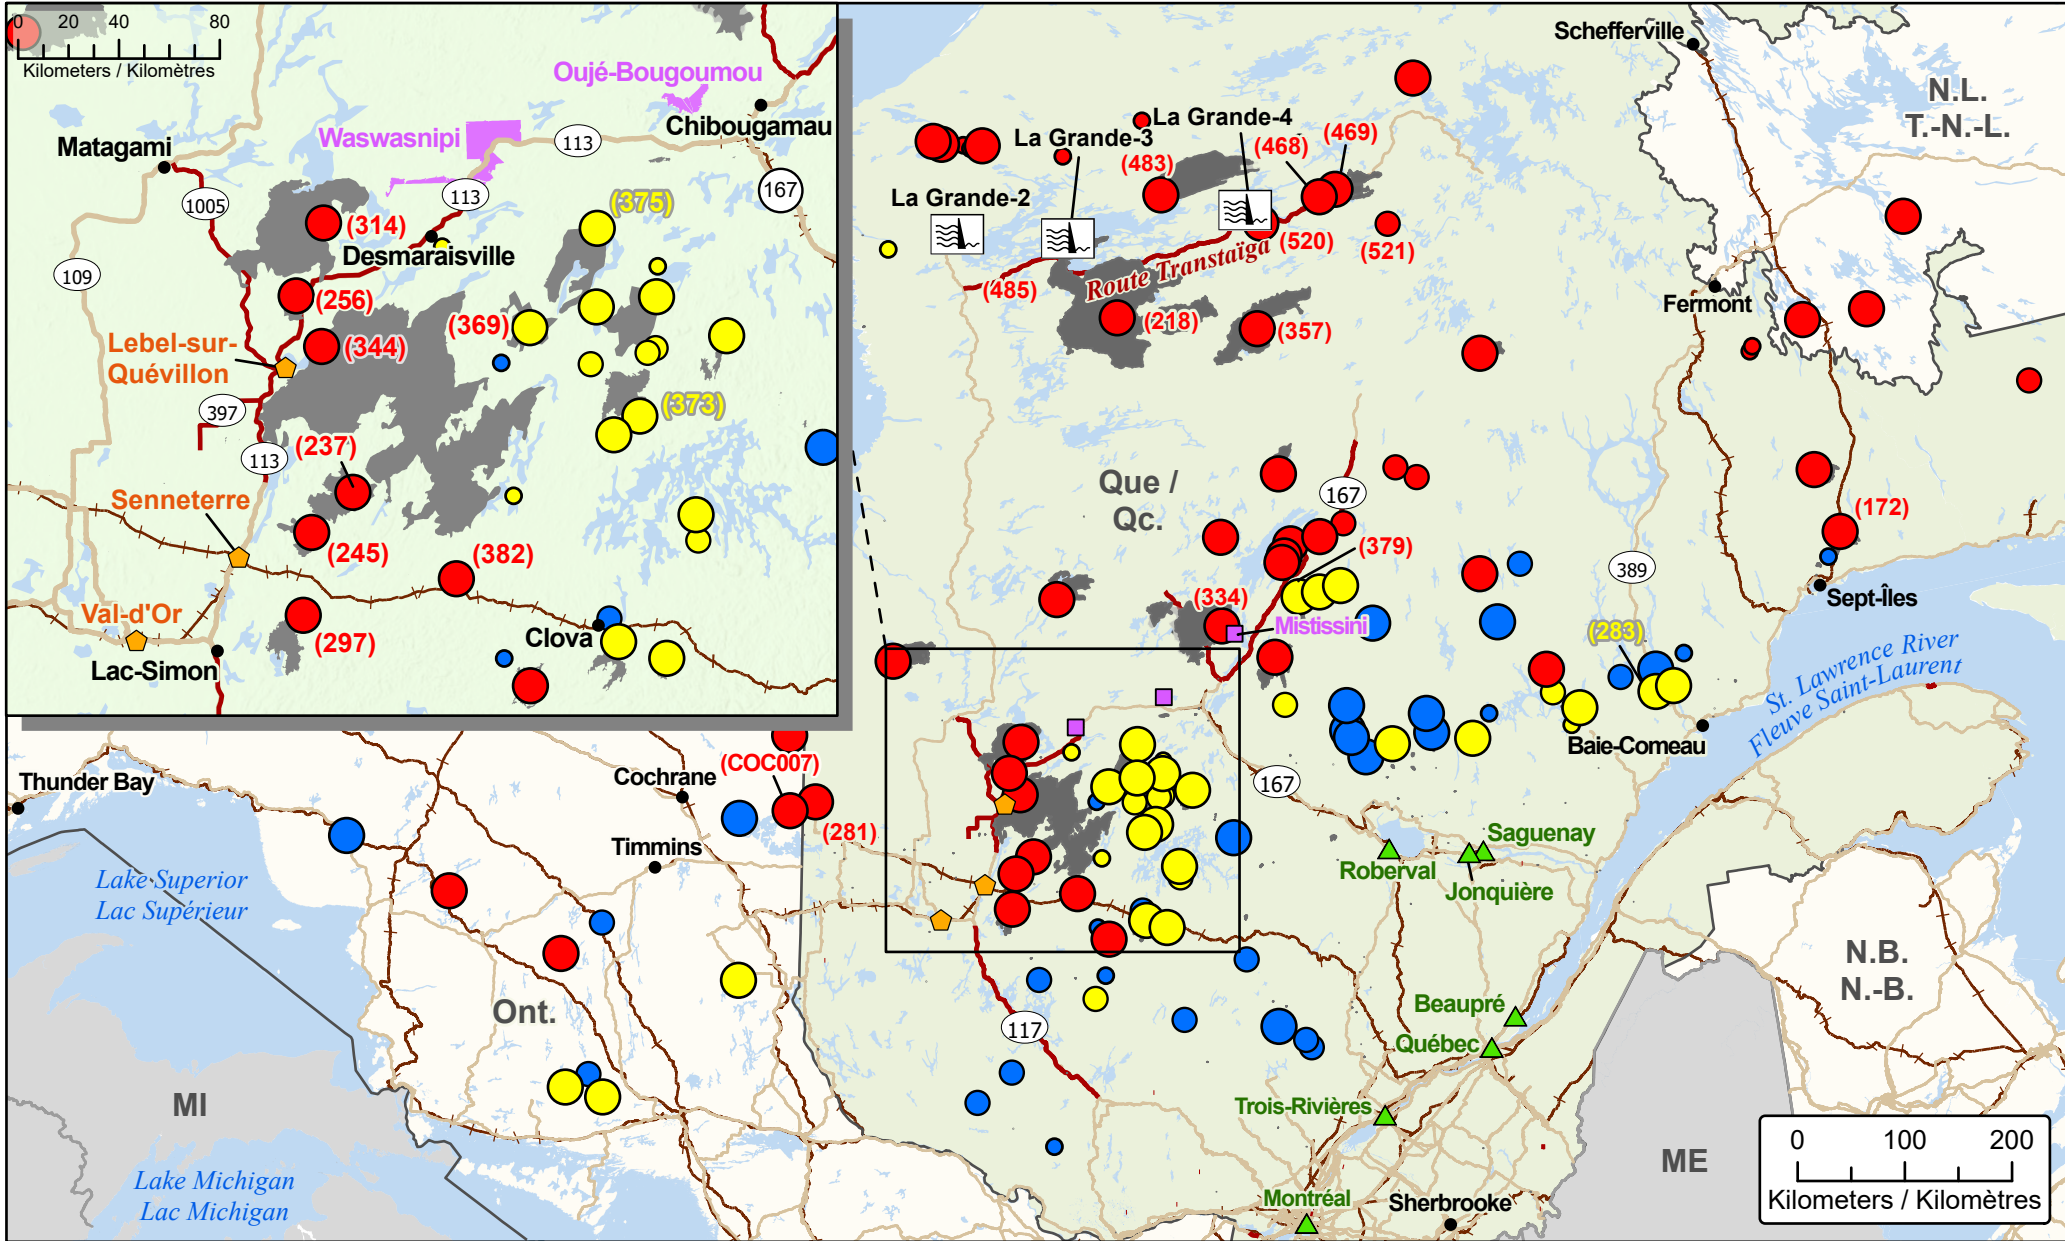

**Wildfires of interest in Québec
 Feux de forêt d'intérêt au Québec**

● City / Ville	Dam / Barrage	Stage of Control Stade de contrôle	Fire Size Taille de l'incendie
■ First Nation with evacuations Première Nation avec évacuations	Railway / Voie ferrée	Out of Control Hors contrôle	1 - 100 Hectares
■ Community with evacuations Communauté avec évacuations	Highway / Autoroute	Being Held Contenu	100 - 999 Hectares
▲ Host Community Communauté d'accueil	Road Closure Fermeture de route	Under Control Maîtrisé	> 1000 Hectares
	First Nation with evacuations Première Nation avec évacuations		