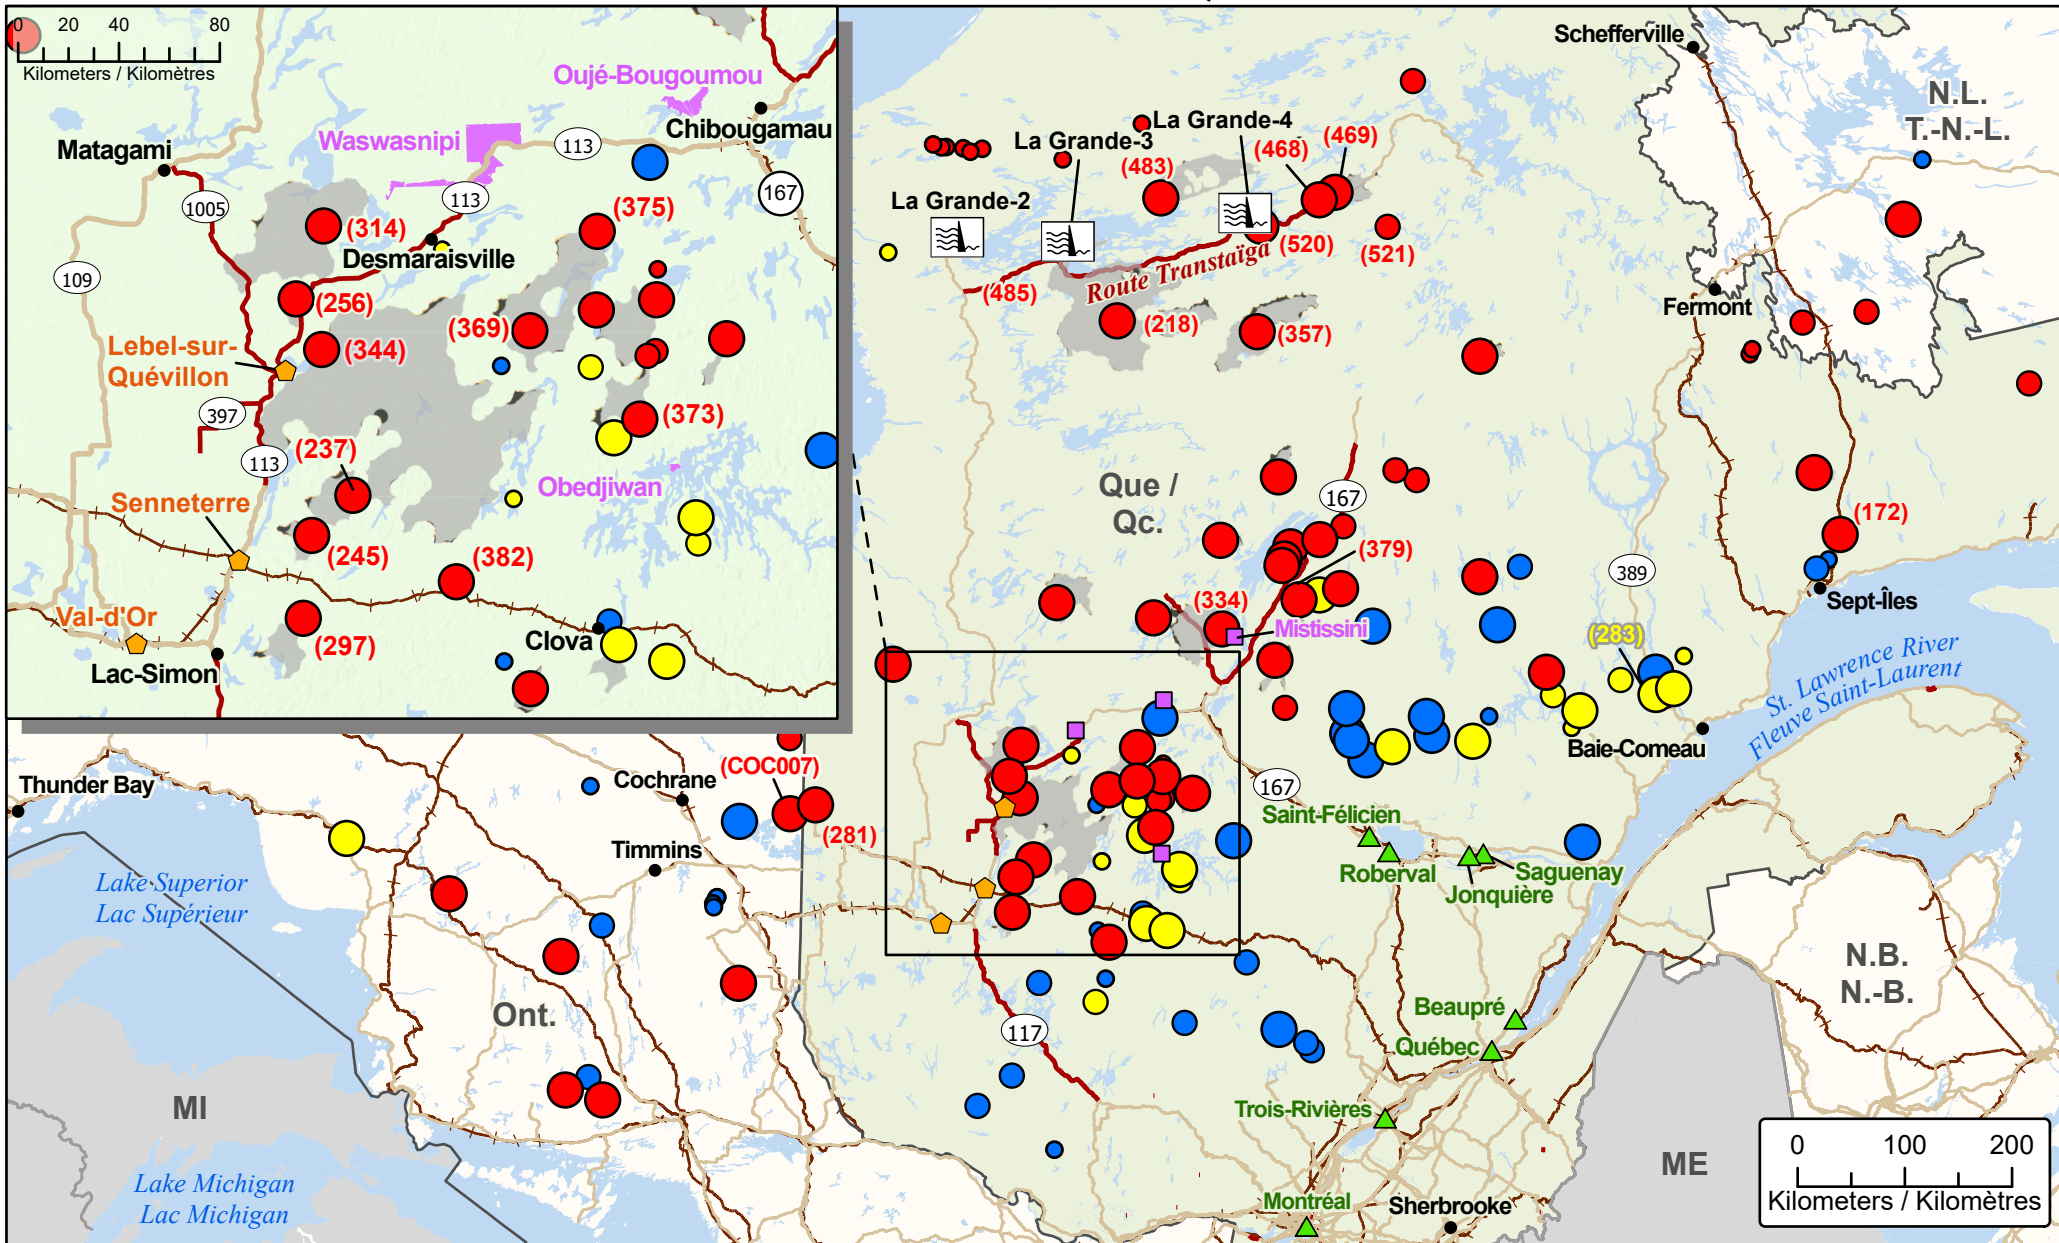

**Wildfires of interest in Québec
 Feux de forêt d'intérêt au Québec**

- City / Ville
- First Nation with evacuations
Première Nation avec évacuations
- Community with evacuations
Communauté avec évacuations
- ▲ Host Community
Communauté d'accueil

- ▬ Dam / Barrage
- ▬ Railway / Voie ferrée
- ▬ Highway / Autoroute
- ▬ Road Closure
Fermeture de route
- First Nation with evacuations
Première Nation avec évacuations

- Stage of Control
Stade de contrôle**
- Out of Control
Hors contrôle
 - Being Held
Contenu
 - Under Control
Maîtrisé

- Fire Size
Taille de l'incendie**
- 1 - 100 Hectares
 - 100 - 999 Hectares
 - > 1000 Hectares

- Bigfoot - Fire Growth Prediction (CWFI5) / Bigfoot
- Prévission d'accroissement des incendies (SCIFV)**
- Previously burned / Précédemment brûlé
 - Ignition zone / Zone de l'allumage
 - 24 hour prediction / Prévission à 24 heures
 - 48 hour prediction / Prévission à 48 heures