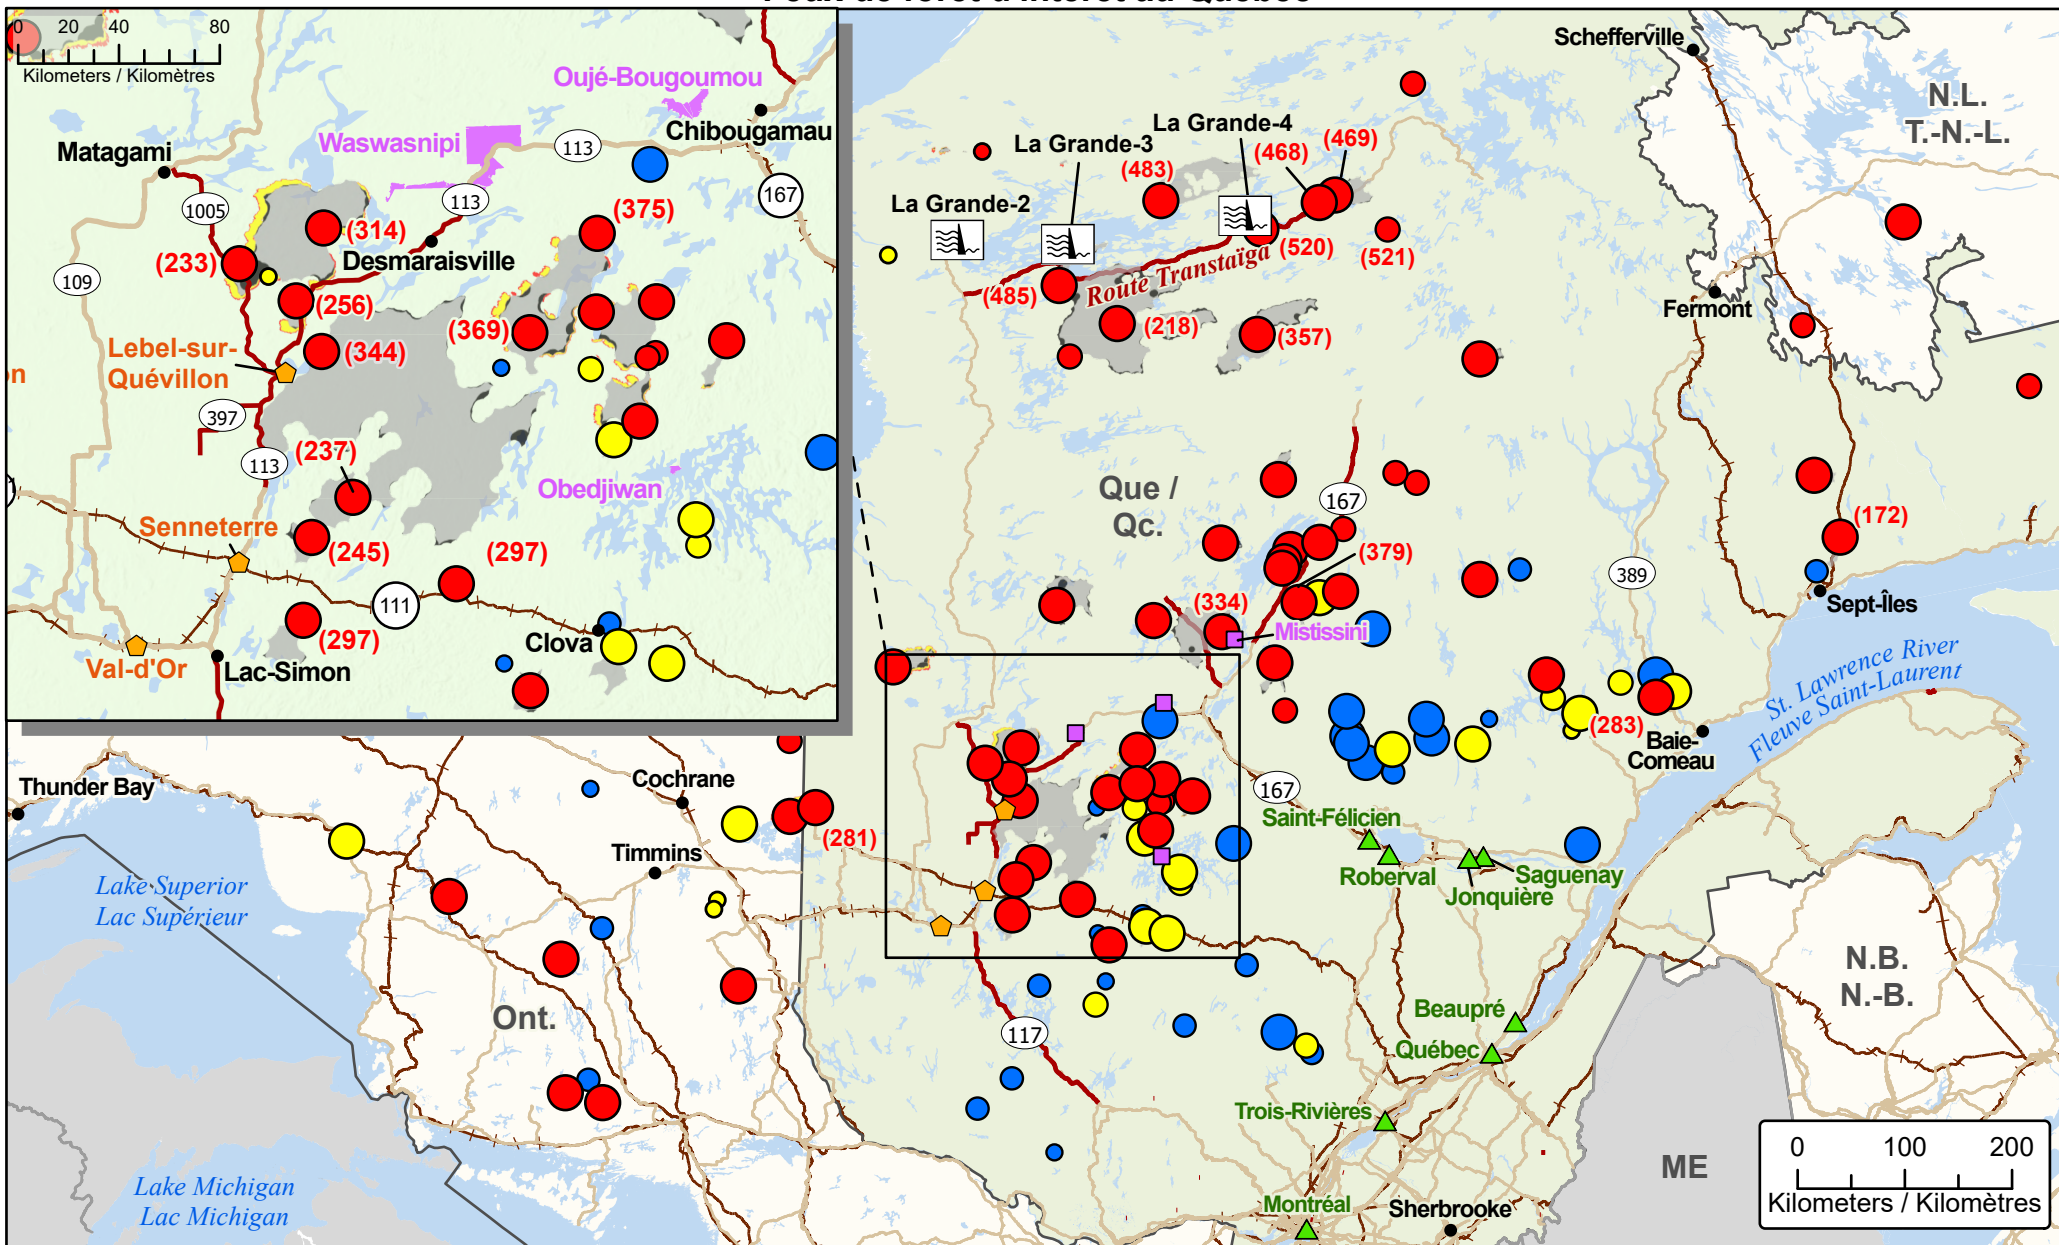

**Wildfires of interest in Québec  
 Feux de forêt d'intérêt au Québec**

- City / Ville
- First Nation with evacuations  
Première Nation avec évacuations
- Community with evacuations  
Communauté avec évacuations
- ▲ Host Community  
Communauté d'accueil

- ▬ Dam / Barrage
- ▬ Railway / Voie ferrée
- ▬ Highway / Autoroute
- ▬ Road Closure  
Fermeture de route
- ▬ First Nation with evacuations  
Première Nation avec évacuations

- Stage of Control  
Stade de contrôle**
- Out of Control  
Hors contrôle
  - Being Held  
Contenu
  - Under Control  
Maîtrisé

- Fire Size  
Taille de l'incendie**
- 1 - 100 Hectares
  - 100 - 999 Hectares
  - > 1000 Hectares

- Bigfoot - Fire Growth Prediction (CWFI5) / Bigfoot  
- Prévission d'accroissement des incendies (SCIFV)**
- Previously burned / Précédemment brûlé
  - Ignition zone / Zone de l'allumage
  - 24 hour prediction / Prévission à 24 heures
  - 48 hour prediction / Prévission à 48 heures