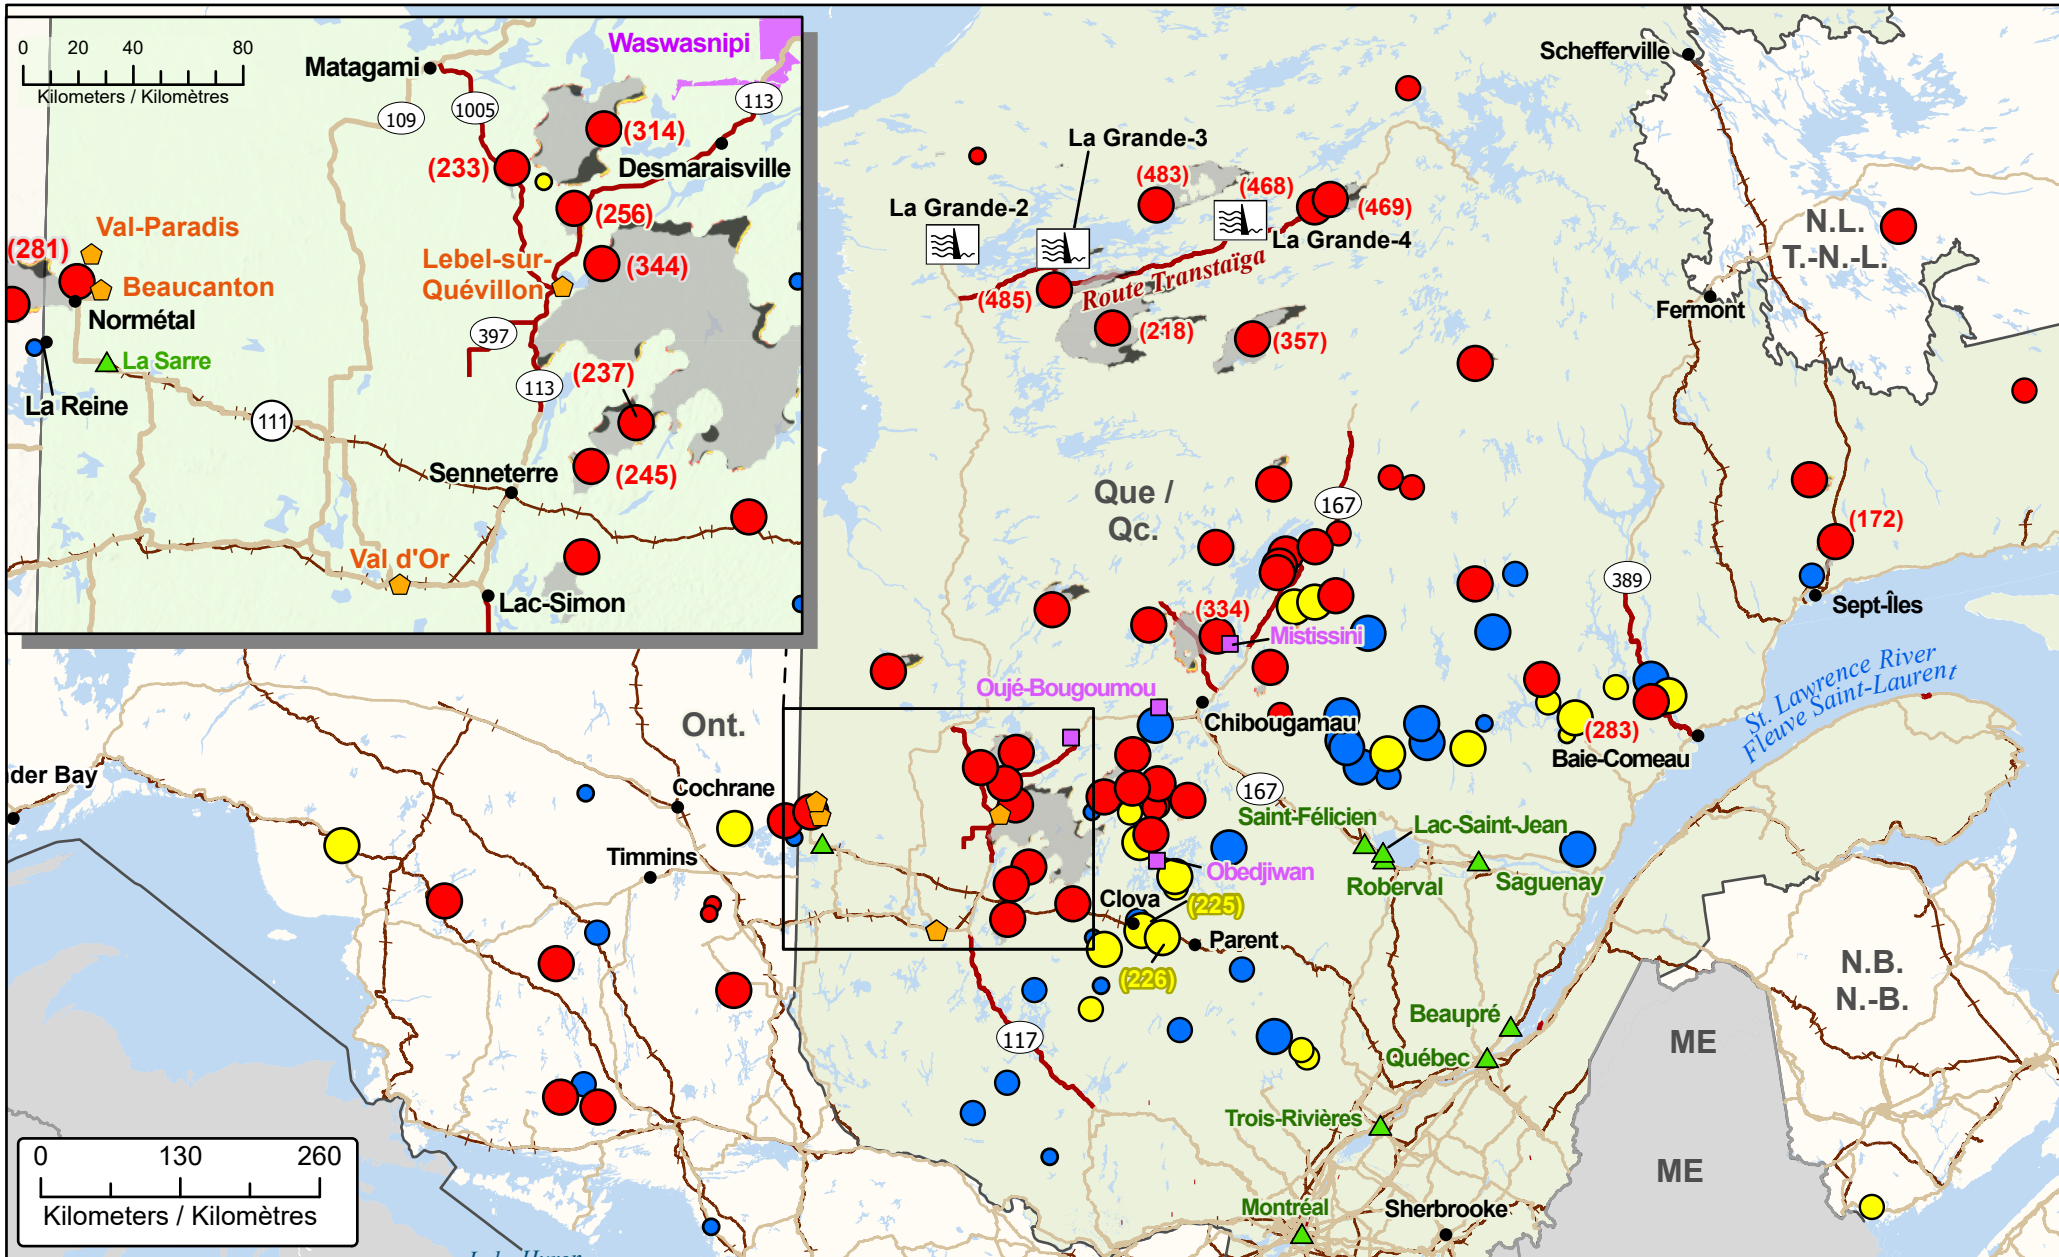

**Wildfires of interest in Québec
 Feux de forêt d'intérêt au Québec**

| | | | | |
|---|--|---|---|---|
| <ul style="list-style-type: none"> ● City / Ville 🏠 Community with evacuations Communauté avec évacuations 🏡 Host Community Communauté d'accueil | <ul style="list-style-type: none"> 🏰 Dam / Barrage 🚊 Railway / Voie ferrée 🛣️ Highway / Autoroute | <p>Stage of Control Stade de contrôle</p> <ul style="list-style-type: none"> ● Out of Control Hors contrôle ● Being Held Contenu ● Under Control Maîtrisé | <p>Fire Size Taille de l'incendie</p> <ul style="list-style-type: none"> ○ 1 - 100 Hectares ○ 100 - 999 Hectares ○ > 1000 Hectares | <p>Bigfoot - Fire Growth Prediction (CWFS) / Bigfoot - Prévission d'accroissement des incendies (SCIFV)</p> <ul style="list-style-type: none"> 🟡 Previously burned / Précédemment brûlé 🔥 Ignition zone / Zone de l'allumage 🟡 24 hour prediction / Prévission à 24 heures 🔴 48 hour prediction / Prévission à 48 heures |
|---|--|---|---|---|