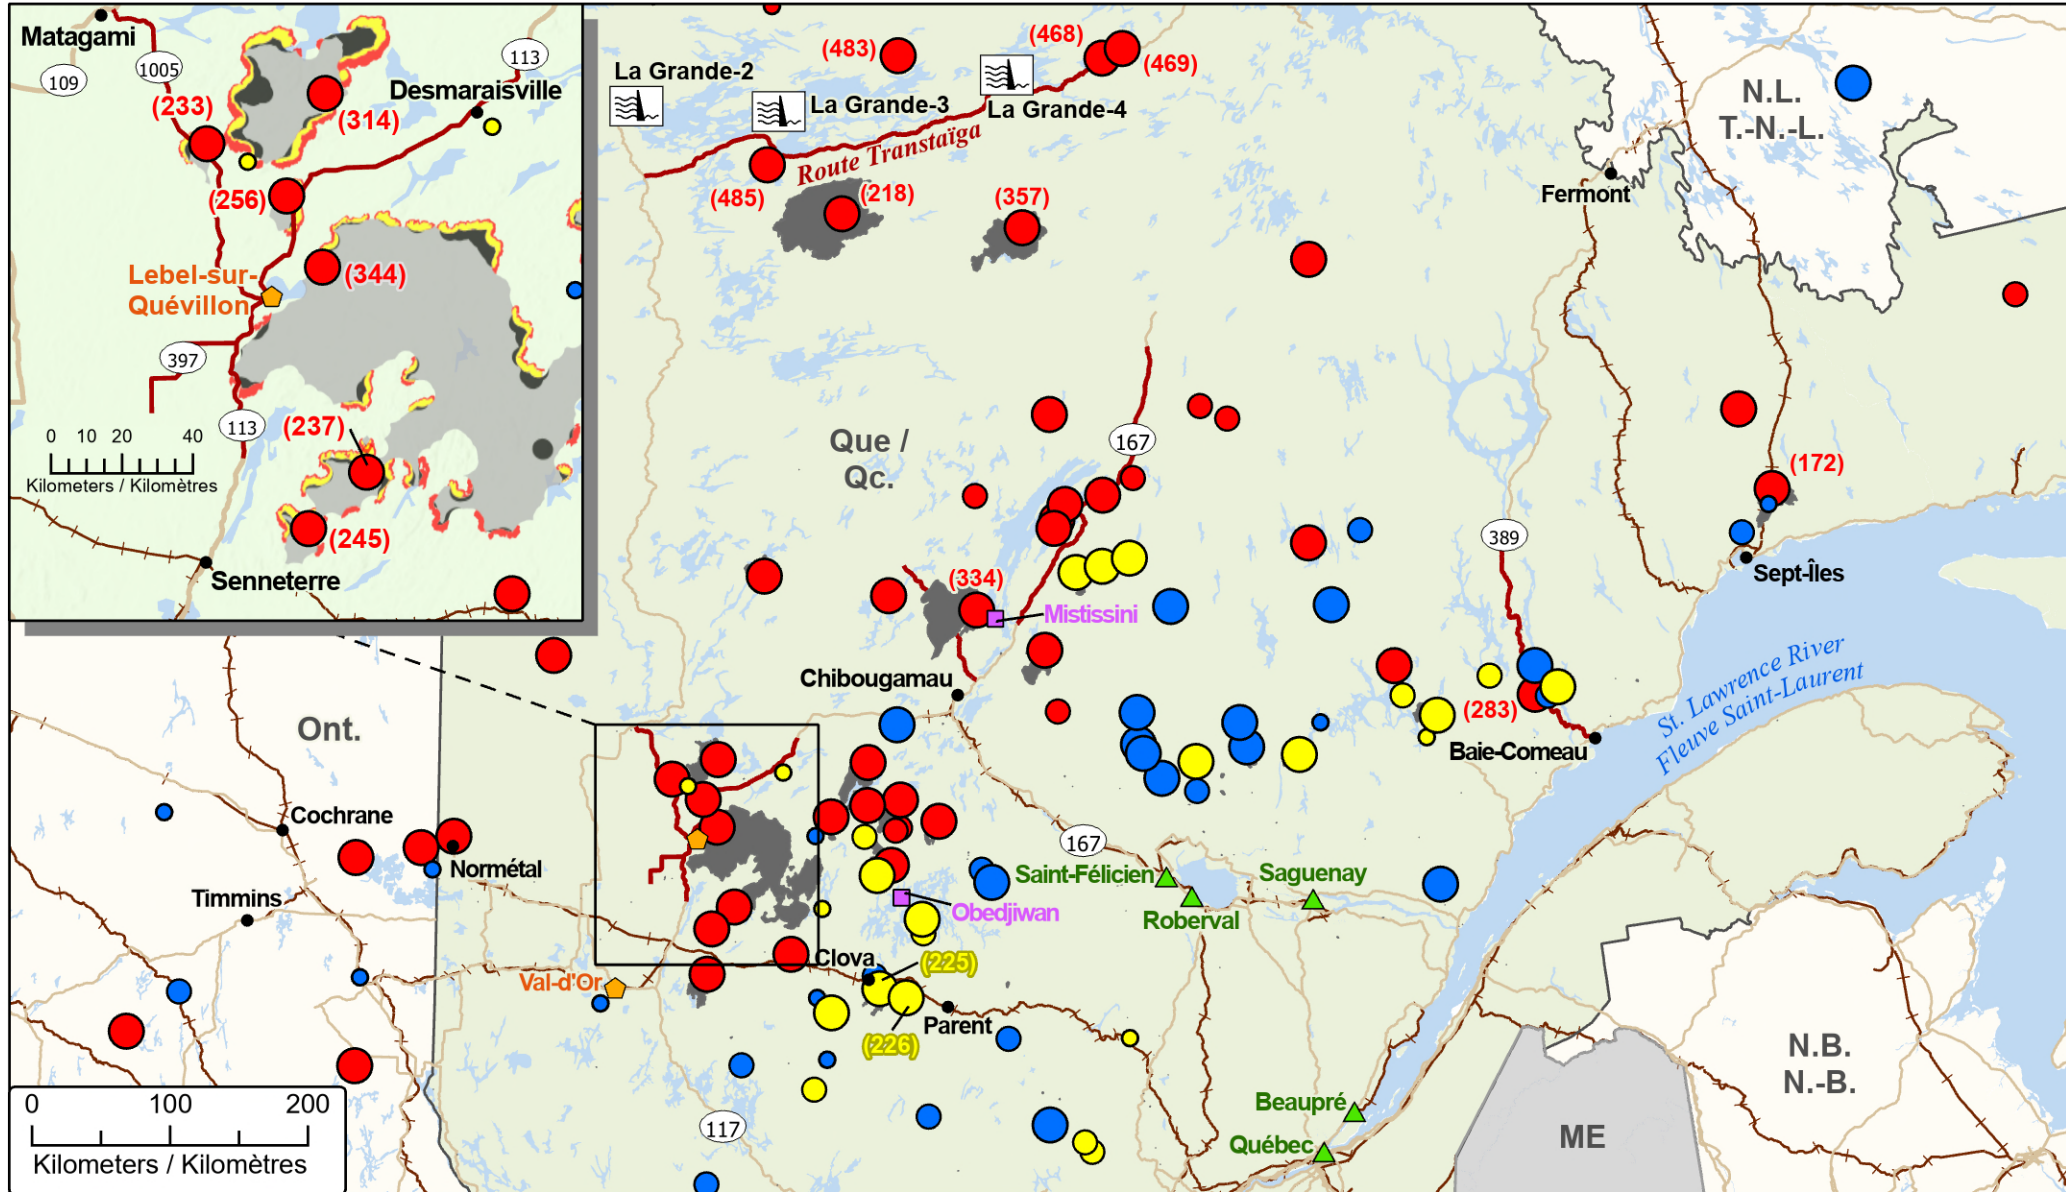

**Wildfires of interest in Québec  
 Feux de forêt d'intérêt au Québec**

- City / Ville
- Impacted First Nation / Première Nation affectée
- Community with evacuations / Communauté avec évacuations
- ▲ Host Community / Communauté d'accueil
- Railway / Voie ferrée
- Highway / Autoroute
- Road Closure / Fermeture de route
- Fire Perimeter Estimate / Estimation du périmètre du feu
- Dam / Barrage

- Stage of Control / Stade de contrôle**
- Out of Control / Hors contrôle
  - Being Held / Contenu
  - Under Control / Maîtrisé

- Fire Size / Taille de l'incendie**
- 1 - 100 Hectares
  - 100 - 999 Hectares
  - > 1000 Hectares

- Bigfoot - Fire Growth Prediction (CWFI5) / Bigfoot  
 - Prévission d'accroissement des incendies (SCIFV)**
- Previously burned / Précédemment brûlé
  - Ignition zone / Zone de l'allumage
  - 24 hour prediction / Prévission à 24 heures
  - 48 hour prediction / Prévission à 48 heures