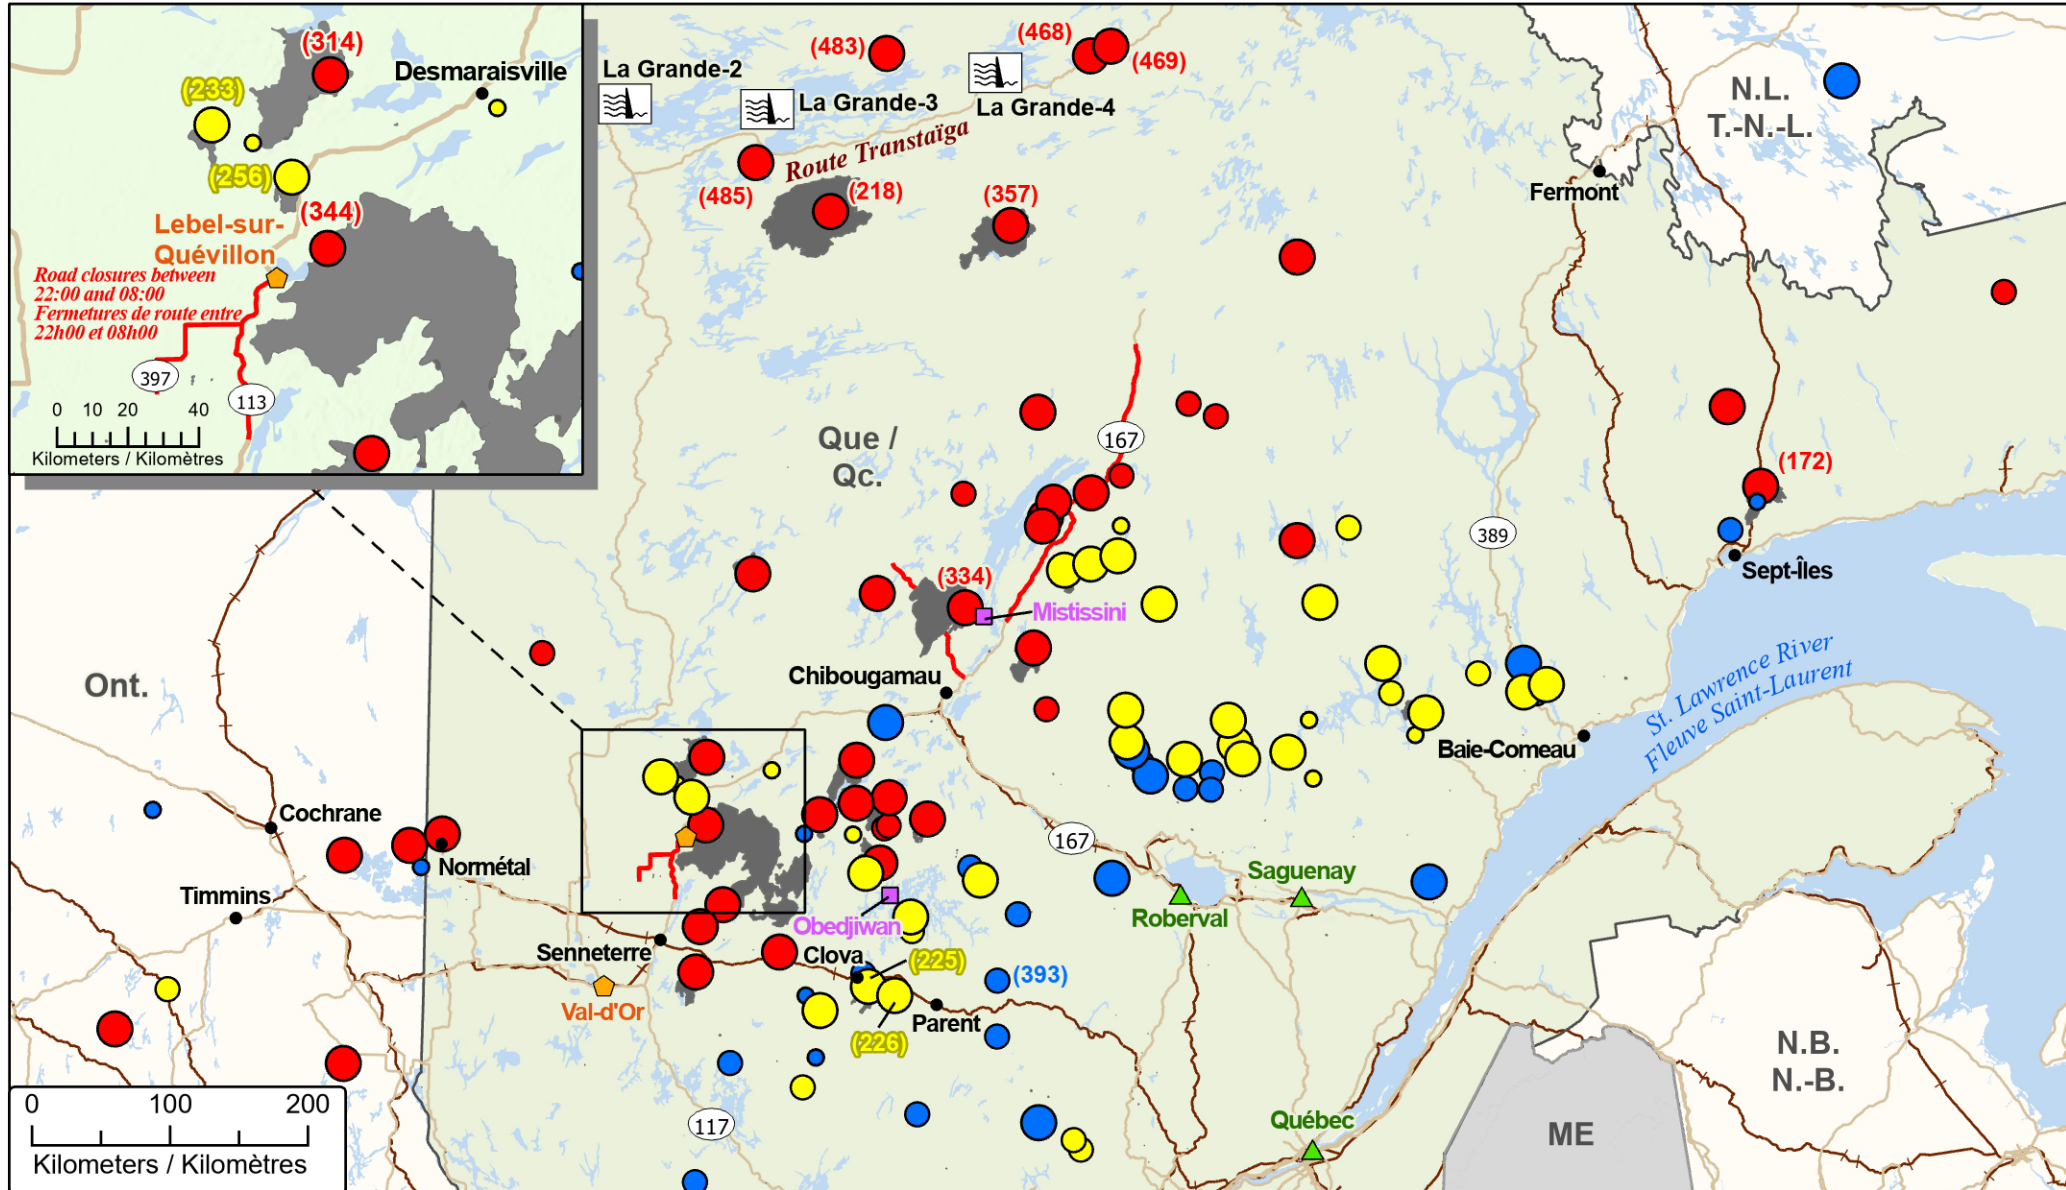

**Wildfires of interest in Québec  
 Feux de forêt d'intérêt au Québec**

- City / Ville
- Impacted First Nation  
Première Nation affectée
- ⬡ Community with evacuations  
Communauté avec évacuations
- ▲ Host Community  
Communauté d'accueil

- Railway / Voie ferrée
- Highway / Autoroute
- Road Closure / Fermeture de route
- Fire Perimeter Estimate  
Estimation du périmètre du feu
- Dam / Barrage

- Stage of Control  
 Stade de contrôle**
- Out of Control  
Hors contrôle
  - Being Held  
Contenu
  - Under Control  
Maîtrisé

- Fire Size  
 Taille de l'incendie**
- 1 - 100 Hectares
  - 100 - 999 Hectares
  - > 1000 Hectares