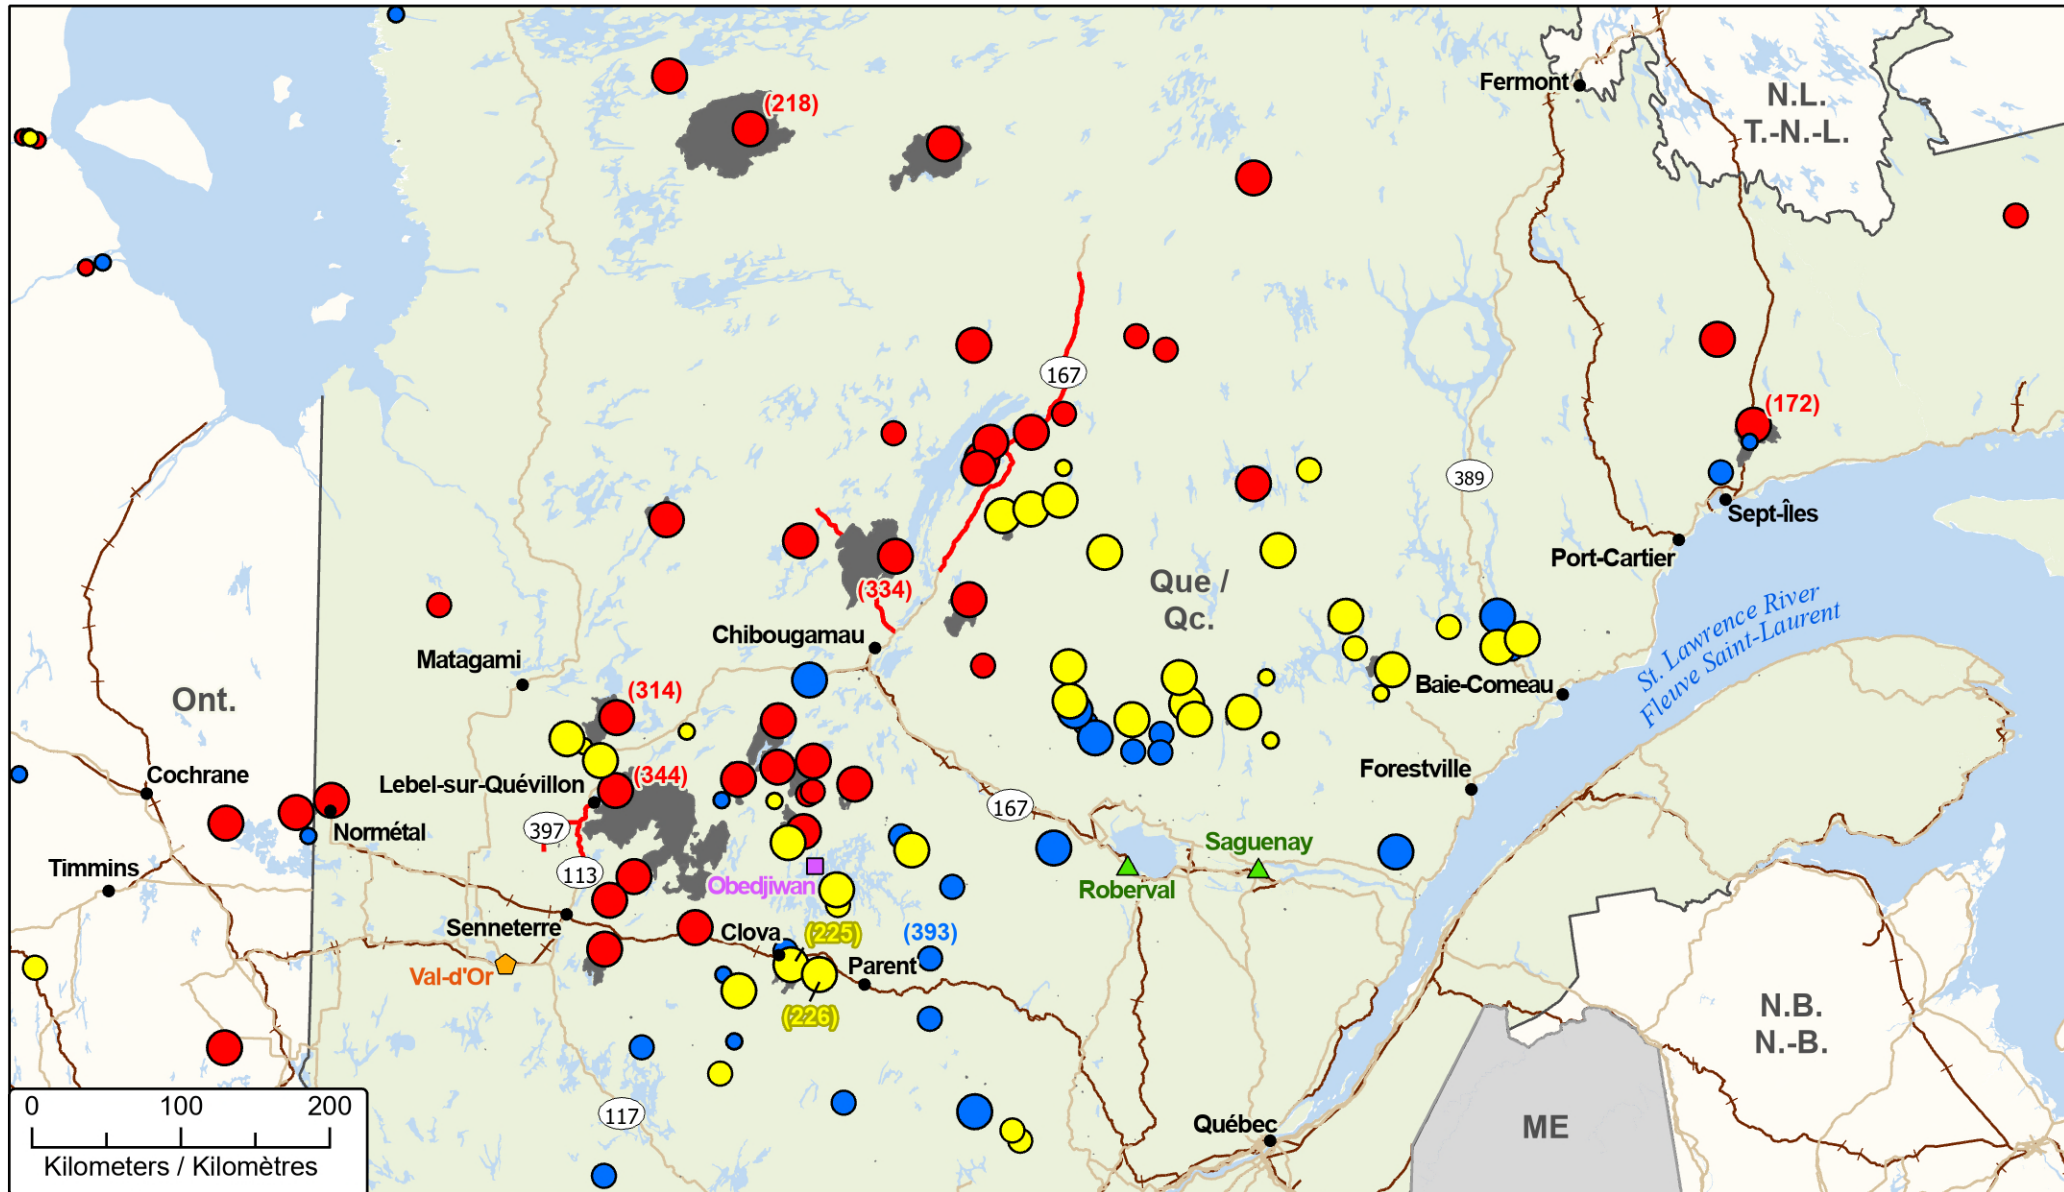

**Wildfires of interest in Québec
 Feux de forêt d'intérêt au Québec**

- City / Ville
- Impacted First Nation
Première Nation affectée
- ⬡ Community with evacuations
Communauté avec évacuations
- ▲ Host Community
Communauté d'accueil

- Railway / Voie ferrée
- Highway / Autoroute
- Road Closure / Fermeture de route
- Fire Perimeter Estimate
Estimation du périmètre du feu

- Stage of Control
 Stade de contrôle**
- Out of Control
Hors contrôle
 - Being Held
Contenu
 - Under Control
Maîtrisé

- Fire Size
 Taille de l'incendie**
- 1 - 100 Hectares
 - 100 - 999 Hectares
 - > 1000 Hectares