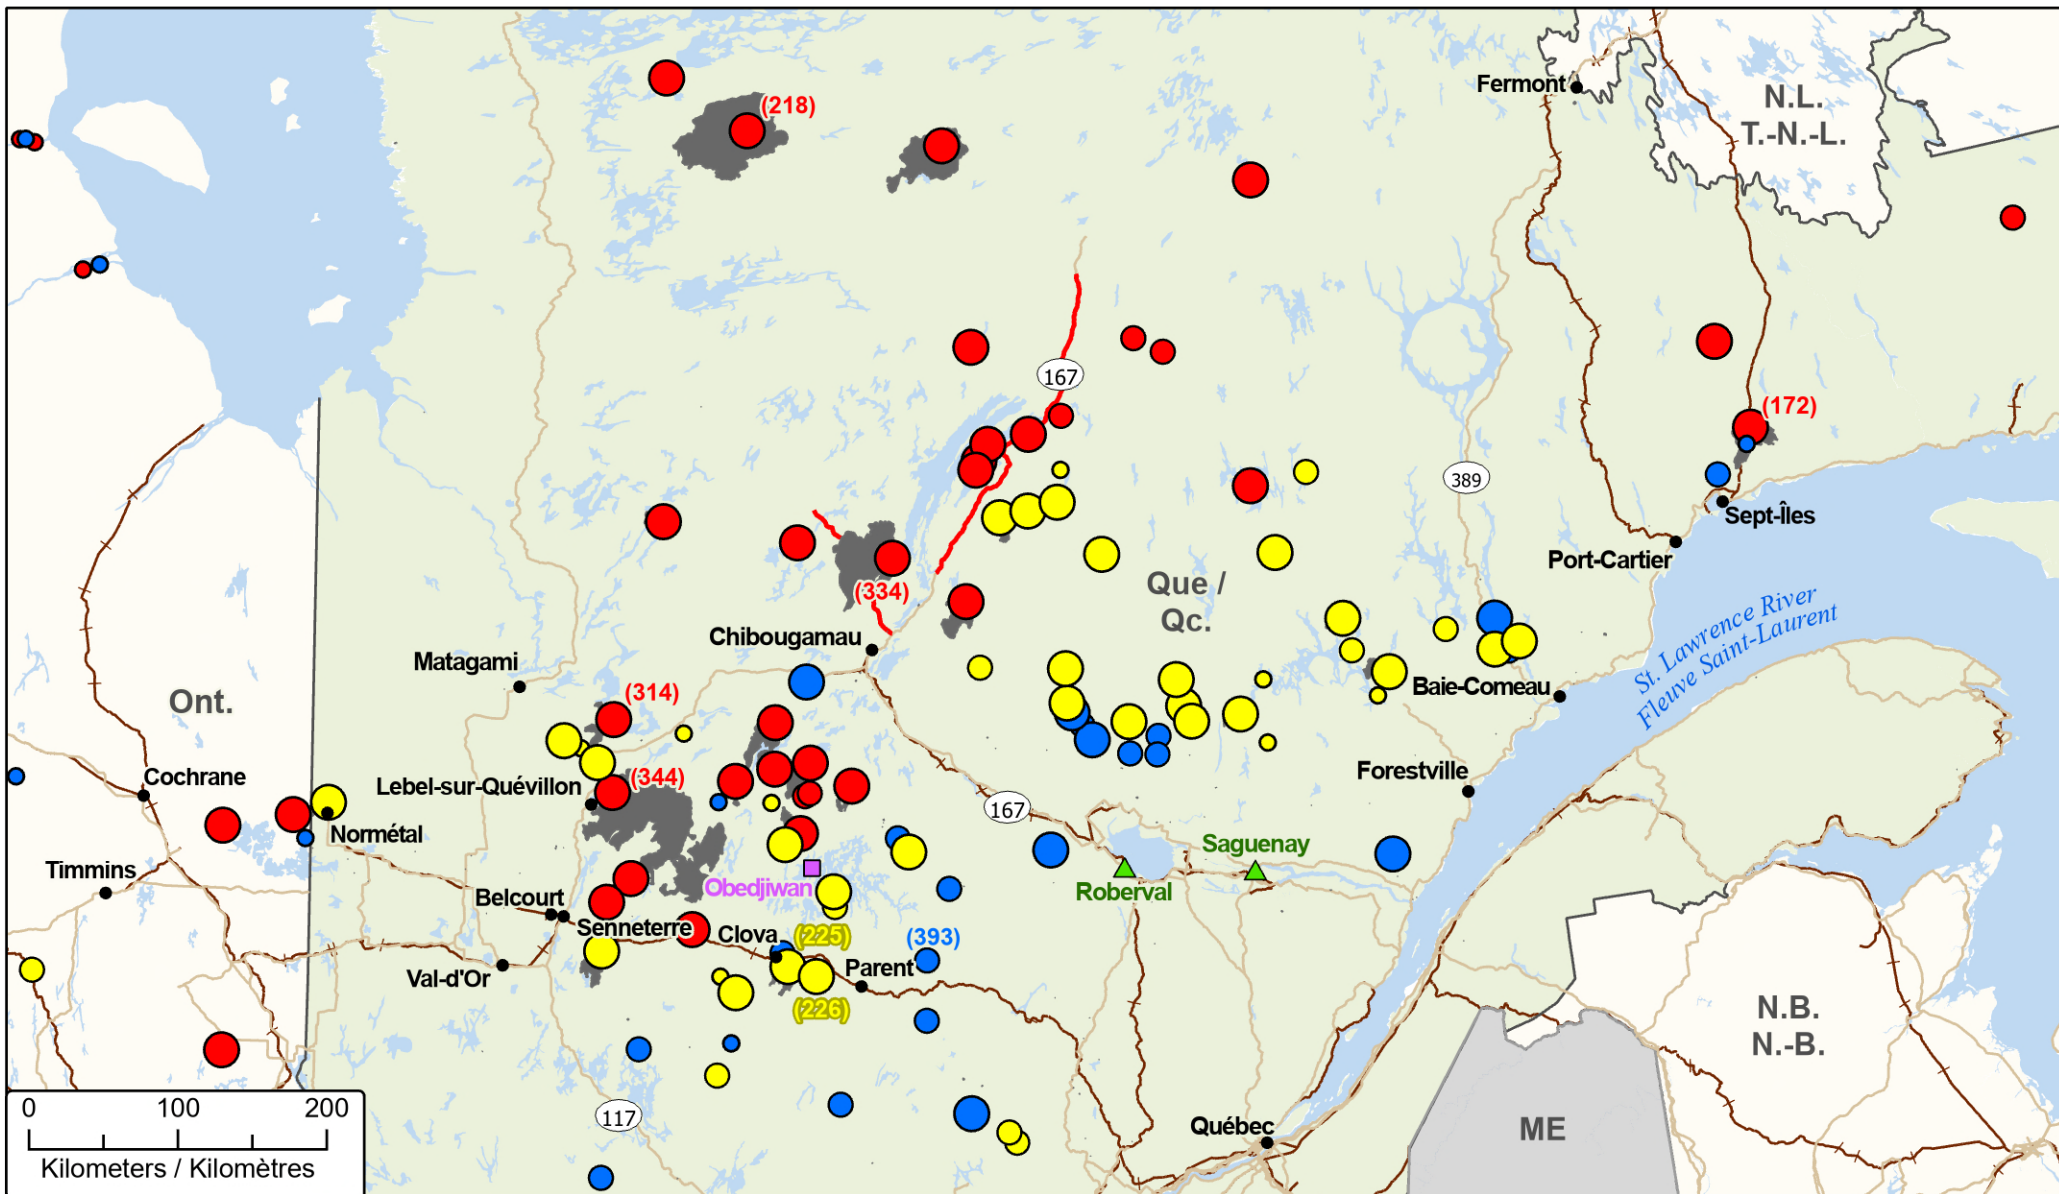

**Wildfires of interest in Québec
 Feux de forêt d'intérêt au Québec**

- City / Ville
- Impacted First Nation
Première Nation affectée
- ▲ Host Community
Communauté d'accueil

- Railway / Voie ferrée
- Highway / Autoroute
- Road Closure / Fermeture de route
- Fire Perimeter Estimate
Estimation du périmètre du feu

- Stage of Control
 Stade de contrôle**
- Out of Control
Hors contrôle
 - Being Held
Contenu
 - Under Control
Maîtrisé

- Fire Size
 Taille de l'incendie**
- 1 - 100 Hectares
 - 100 - 999 Hectares
 - > 1000 Hectares