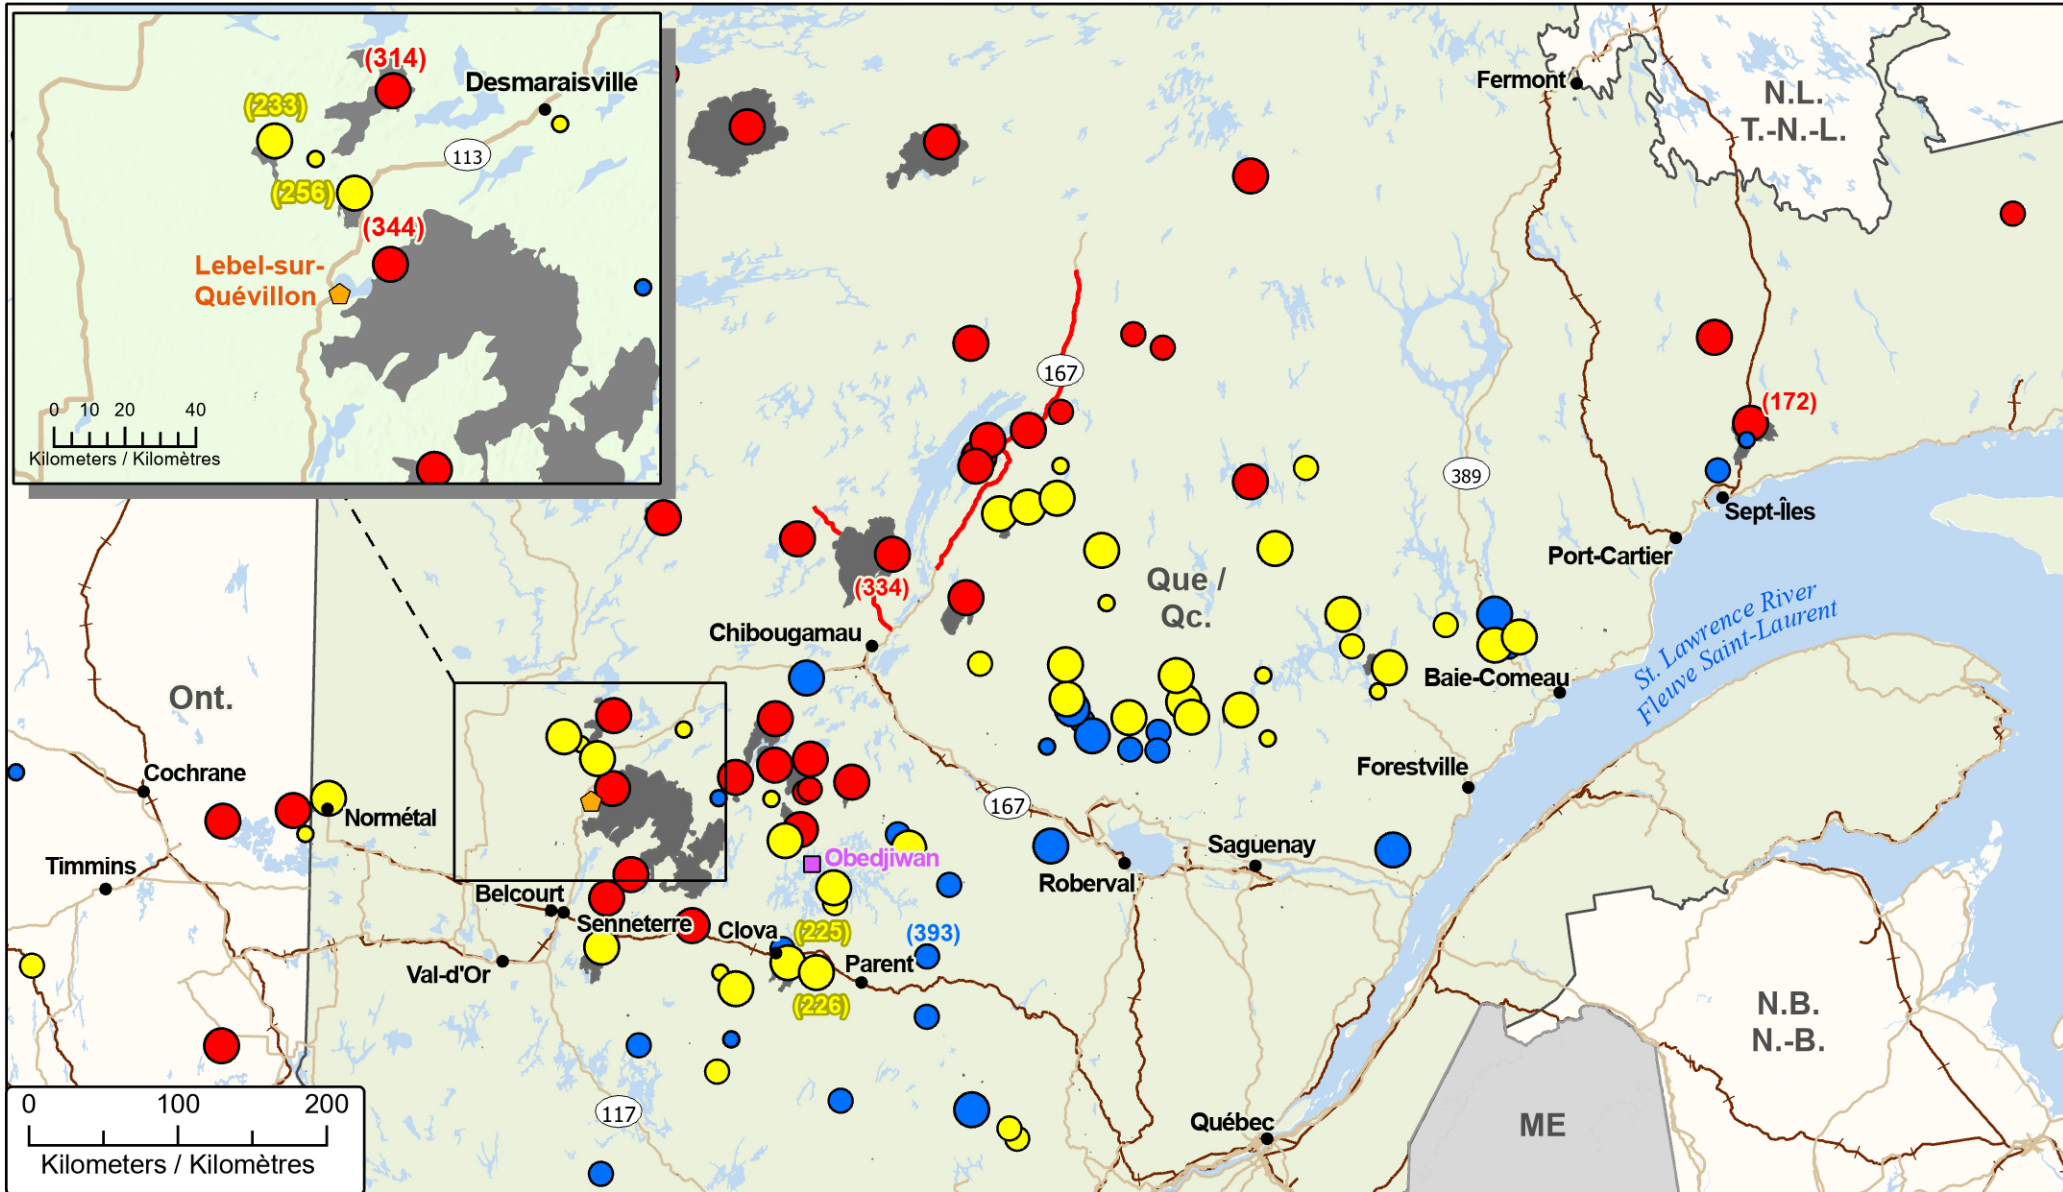

**Wildfires of interest in Québec
 Feux de forêt d'intérêt au Québec**

- City / Ville
- Impacted First Nation
Première Nation affectée
- ⬡ Community with evacuations
Communauté avec évacuations
- ☁ Fire Perimeter Estimate
Estimation du périmètre du feu
- Railway / Voie ferrée
- Highway / Autoroute
- Road Closure / Fermeture de route

- Stage of Control
 Stade de contrôle**
- Out of Control
Hors contrôle
 - Being Held
Contenu
 - Under Control
Maîtrisé

- Fire Size
 Taille de l'incendie**
- 1 - 100 Hectares
 - 100 - 999 Hectares
 - > 1000 Hectares