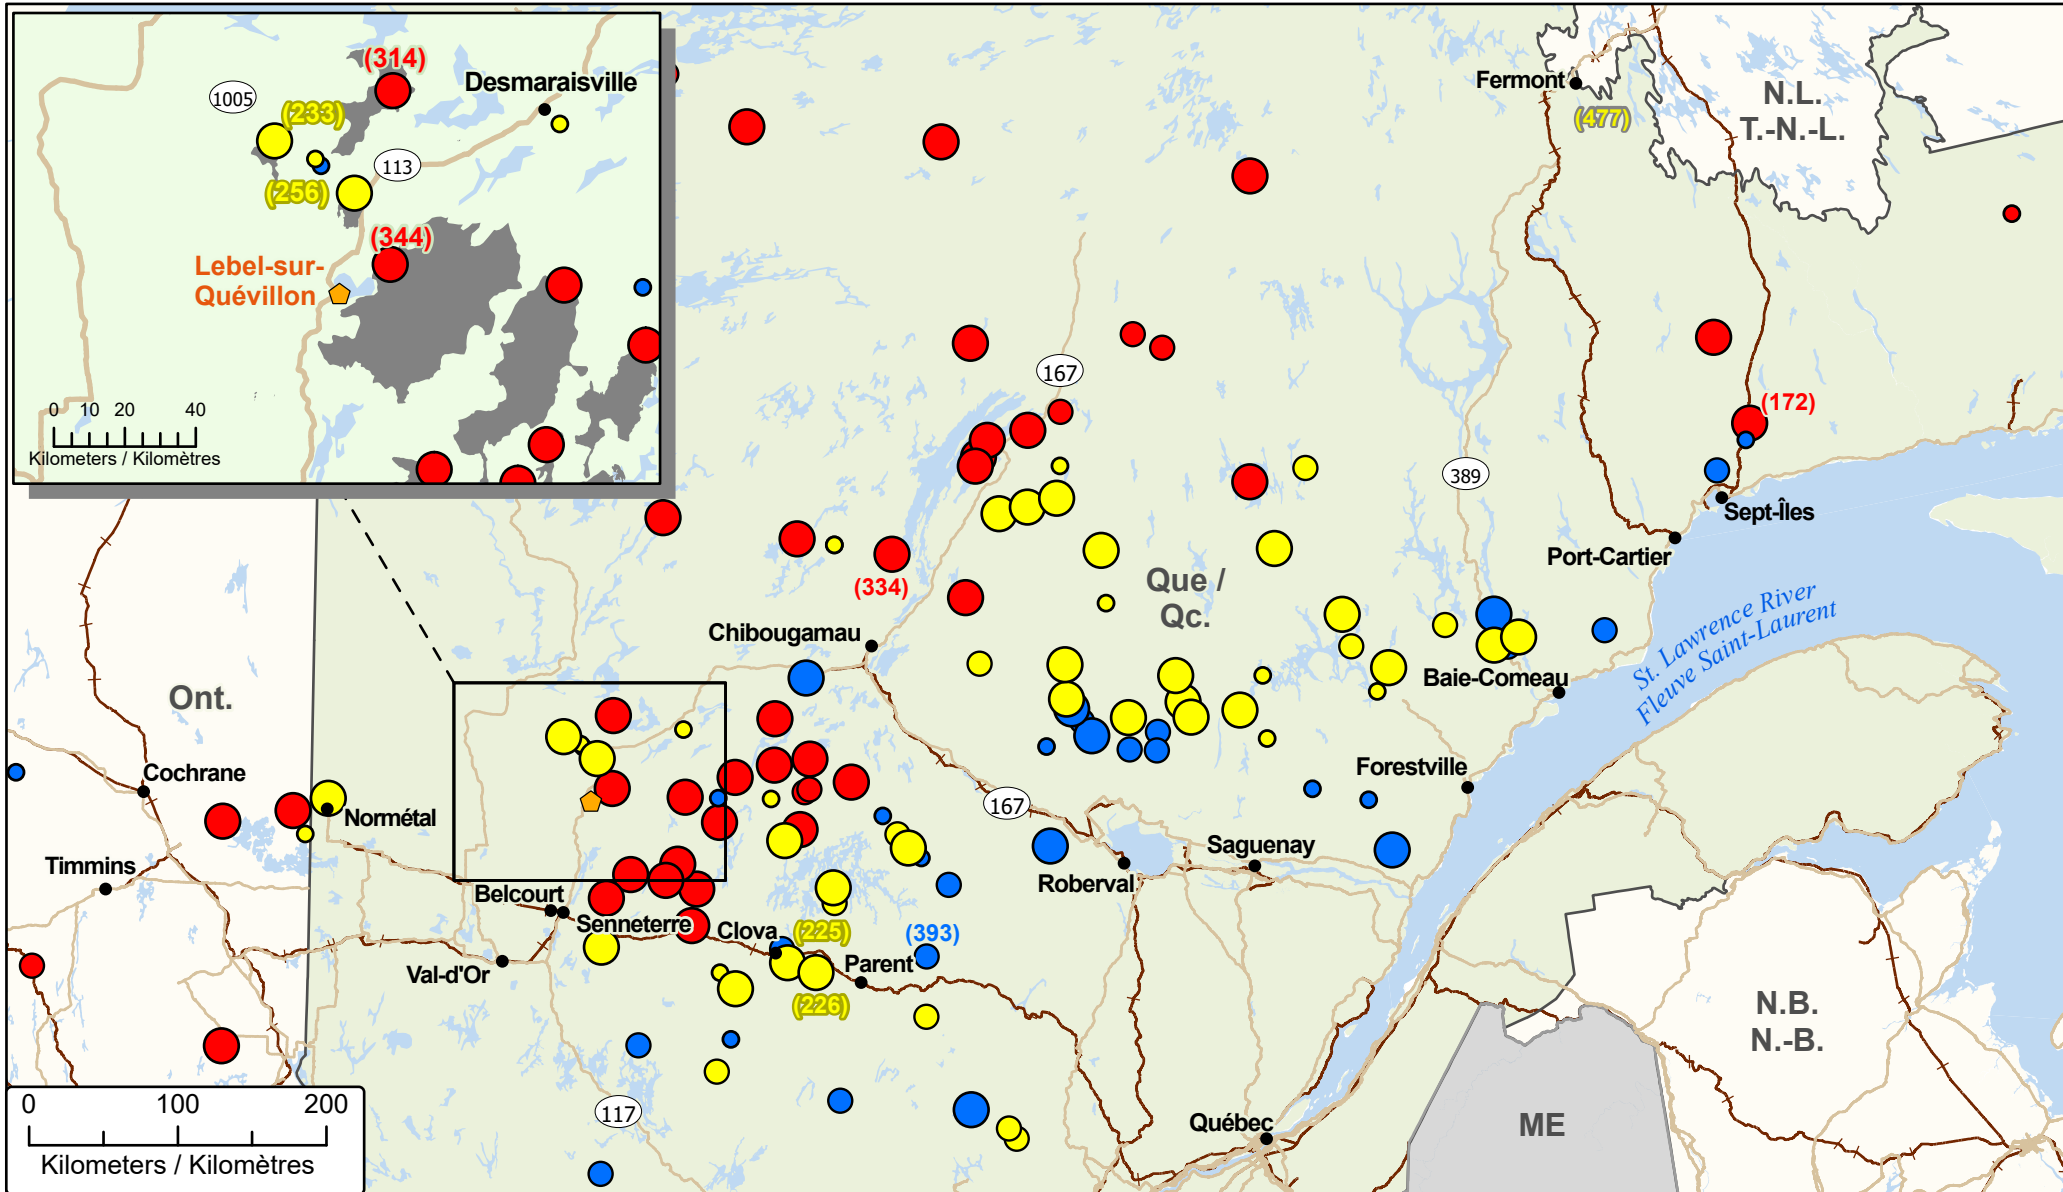

**00306-23**  
**Wildfires of interest in Québec**  
**Feux de forêt d'intérêt au Québec**

- City / Ville
- 🏠 Community with evacuations  
Communauté avec évacuations
- 🔥 Fire Perimeter Estimate  
Estimation du périmètre du feu

- 🚊 Railway / Voie ferrée
- 🛣️ Highway / Autoroute

- Stage of Control**  
**Stade de contrôle**
- 🔴 Out of Control  
Hors contrôle
  - 🟡 Being Held  
Contenu
  - 🟢 Under Control  
Maîtrisé

- Fire Size**  
**Taille de l'incendie**
- 1 - 100 Hectares
  - 100 - 999 Hectares
  - > 1000 Hectares